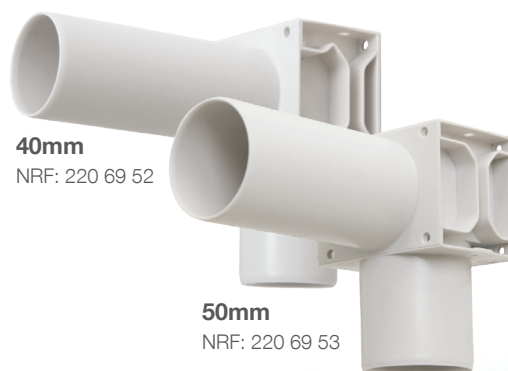

KROM

	NRF. Nr	Artikkel	Pakn. antall
RØR KROM	220 70 03	40 mm Smartline rør krom 1 m	5/315 mtr
BEND KROM	220 70 94	40 mm 15° Smartline bend krom	20/960 stk
	220 70 98	40 mm 45° Smartline bend krom	30/1440 stk
	220 71 03	40 mm 88° Smartline bend krom	30/1440 stk
	220 69 48	40 mm 30° Smartline bend krom	20/960 stk
	220 71 01	40 mm 67° Smartline bend krom m/spissender	20/960 stk
GRENØR KROM	220 71 05	40X40 45° Smartline gren krom	15/720 stk
	220 71 08	40X40 90° Smartline gren krom	15/720 stk
OVERGANG KROM	220 71 53	40X32 Smartline overgang krom	20/960 stk
	220 71 16	50X40 Smartline overgang krom	20/960 stk
MUFFE KROM	220 71 12	40 mm dobbelmuffe	60/2880 stk
	220 71 14	40 mm løpemuffe	60/2880 stk
GJENGEDEL KROM	220 71 74	40 mm X1 1/4" Smartline overgang innv. gj. krom	20/960 stk
	220 71 75	40 mm X1 1/2" - 1 1/4" Smartline overg. m/mutter krom	35/1680 stk
	220 71 76	40 mm 88° Smartline bend m/hettemutter krom	25/1200 stk
KLAMMER KROM	220 71 17	40 mm Smartline klammer krom	30/1440 stk
VANNLÅS KROM	452 00 45	40 mm Smartline rettløpsvannlås, eksentrisk, krom	10/480 stk
	220 69 69	40 mm Smartline vannlås krom m/servantsil	10/240 stk
	220 69 71	40 mm Smartline vannlås krom	10/240 stk
AVLØPSTRAKT KROM	220 71 29	40 mm Smartline avløpstrakt krom	10/480 stk
ROSETT KROM	220 71 22	40 mm Smartline rosett høy krom	10/960 stk
	220 71 24	40 mm Smartline rosett lav krom	50/4800 stk
SKJØTENIPPEL KROM	220 71 19	40 mm Smartline skjøtenippel krom	40/1920 stk

40mm
NRF: 220 69 52

50mm
NRF: 220 69 53

Smartline Veggfeste

Smartline Veggfeste er utviklet for å sikre at gjennomføringer i vegg ut til servant alltid holder seg på plass.

Den unike utformingen av veggfestet gjør at man kan feste avløpet på en helt sikker måte. Dette er en problemløser som bør være med på alle gjennomføringer ut til vannlås på bad, kjøkken og vaskerom.

Med Smartline Veggfeste vil avløpet alltid befinne seg i sin opprinnelige posisjon.