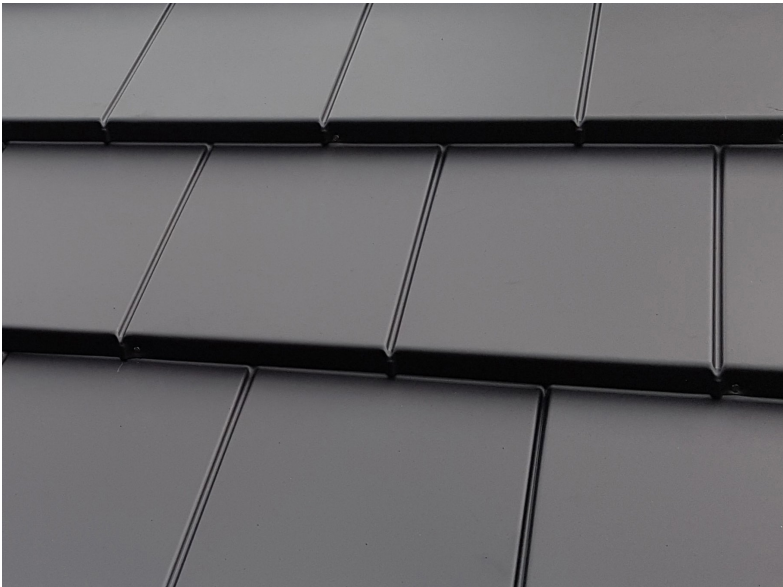

Produktblad

Produkt

Decra Takpanne Qube

Primærtækking

Laveste takfall - 15
grader

Decra[®] Qube leveres i Elegance sort matt, grå matt og teglrød matt og har et moderne og trendy design.

Beskrivelse

Teknologien er forankret i grundig ekstern testing og et robust forsknings- og utviklingsprogram. Beskyttelse mot ekstremvær, som vind, hagl eller kraftig regn, har alltid vært en sentral del av taktradisjonen vår.

En spesiell legering gjør Decra[®] nærmest uslåelig: Korrosjonsbestandig ZM250, som er beskyttet på begge sider med en legering av sink, aluminium og magnesium. Denne legeringen har vist seg å være svært effektiv mot rust.

På grunn av 8-punkts horisontal innfesting er Decra[®] godt beskyttet mot ekstremvær. Mens takstein kan løsne allerede ved liten storm, vil et Decra[®]-tak tåle vindhastigheter opp til orkan styrke.

Decra[®] Takpanner er raske å montere. Takpannene veier lite, og platenes størrelse gjør håndtering og kapping lett. På grunn av størrelsen vil heller ikke vindforholdene være avgjørende for arbeidet.