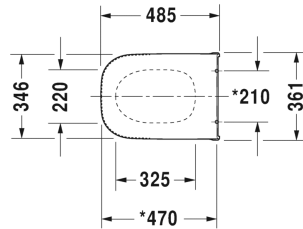

## D-Code Toalettsete # 0060310000

Toalettsete	Dimensjoner	Vekt	Modellnummer
forlengt, rustfrie stålhengsler, uten automatisk lukking			
<b>Farger</b>			
00 Hvit alpin			
<b>Variant</b>			
		2,100 kg	0060310000
<b>Egnede produkter</b>			
Toalett veggmontert nordisk modell, egnet til rullestolbrukere, utheng 700 mm, 360 x 700 mm	360 x 700 mm		222809

Alle tegninger inneholder de nødvendige mål som er gjenstand for standard toleranser. De fremkommer i mm og er ikke bindende. Eksakte mål, spesielt ved særskilte tilpassede monteringsforhold, kan bare skaffes fra det ferdige porselensprodukt.