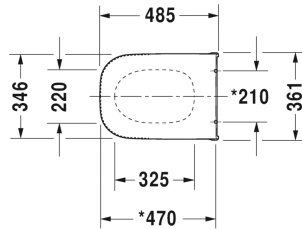

D-Code Toalettsete # 0060310000

Toalettsete	Dimensjoner	Vekt	Modellnummer
forlengt, rustfrie stålhengsler, uten automatisk lukking			
Farger			
00 Hvit alpin			
Variant			
		2,100 kg	0060310000
Egnede produkter			
Toalett veggmontert nordisk modell, egnet til rullestolbrukere, utheng 700 mm, 360 x 700 mm	360 x 700 mm		222809

Alle tegninger inneholder de nødvendige mål som er gjenstand for standard toleranser. De fremkommer i mm og er ikke bindende. Eksakte mål, spesielt ved særskilte tilpassede monteringsforhold, kan bare skaffes fra det ferdige porselensprodukt.