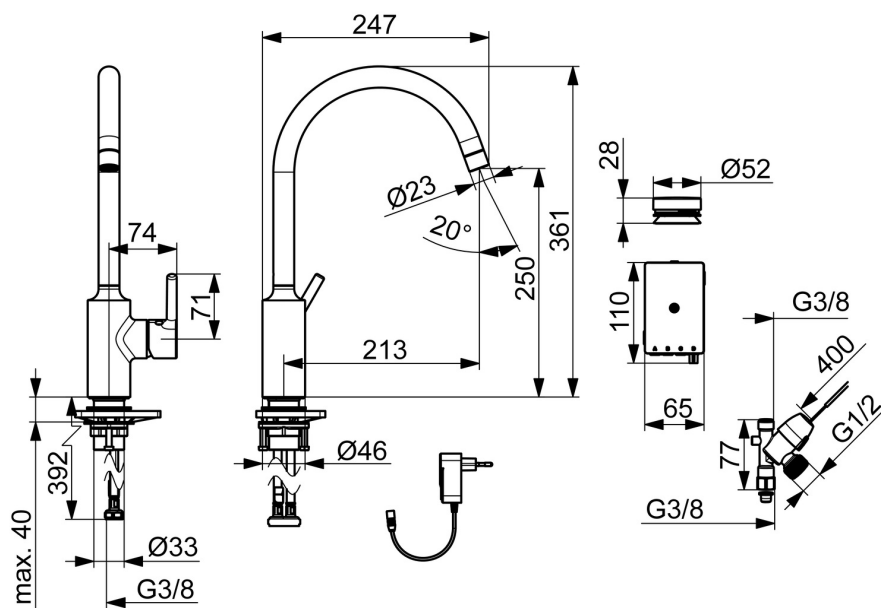

EAN: 6414150102158
static.oras.com/2639AF

- Kjøkken
- Sidegrep, Avstengning til oppvaskmaskin
- Benkemontert
- Forkrommet
- Svingbar tut
- CASCADE® - stråle
- Smart avstengningsventil for eksternt utstyrt
- Ettgrepshendel, Pinnhendel, Varmt/kaldt symbol
- Temperatur- og mengdebegrenser
- Ø 30 mm øko kassett
- Fleksible slanger
- DZR messing

Teknisk data

Flow attributter

Øko-stråle ved 300 kPa	0.13 l/s
Vannmengde ved 300 kPa (med vannmengdebegrenser)	0.18 l/s

Tekniske egenskaper

Varmtvannsforsyning	max. +70°C
Arbeidstrykk	50 - 1000 kPa
Tilkoblingsstørrelse	G3/8
Projeksjon	247 mm
Materiale	brass

Bestemmelser

Støyklasse	I (ISO 3822)
------------	---------------------

Reserve deler

SP2639AF

Navn

Kode

NRF