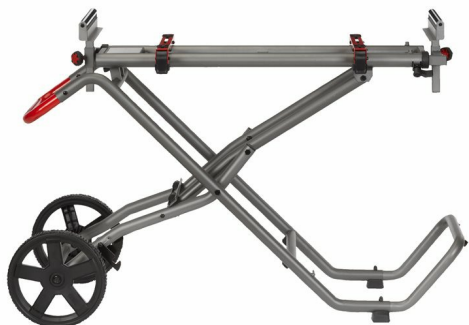

## MSUV 280 | Kapp-/gjærsag forlengerstativ opp til 2.8 m

- Stående sammenleggbart design for enkel oppbevaring og transport
- Enkel fotpedallås og ett løftepunkt gjør at stativet raskt kan settes opp med sagen festet på
- Universelle hurtigfrigjøringsbraketter som er kompatible med alle MILWAUKEE® kapp og gjærsager
- Ekstra bred støtte, gjør det lettere å håndtere større materialer
- 2.8 forlenger bredde
- 136 kg vekt kapasitet
- Integrrert oppbevaring

Høyde (mm)	850
Bordstørrelse (mm)	1160 x 650
Forlenges opp til (mm)	2800
Sammenklappet størrelse (mm)	1320 x 650 x 630
Maks. belastning (kg)	136
Vekt (kg)	27.0
Artikkelnummer	4933478992