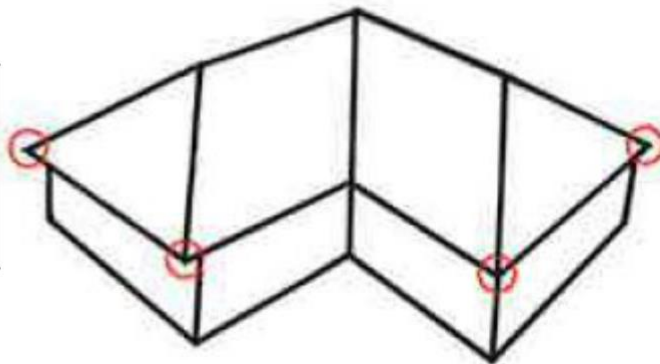

Snittegning valmbegynnelse KDN

Valmbegynnelse gir en estetisk og teknisk god løsning som start av valmen ved takrenne.

Forbruk: 1 stk pr valm

Snitt B - B

Snitt A - A