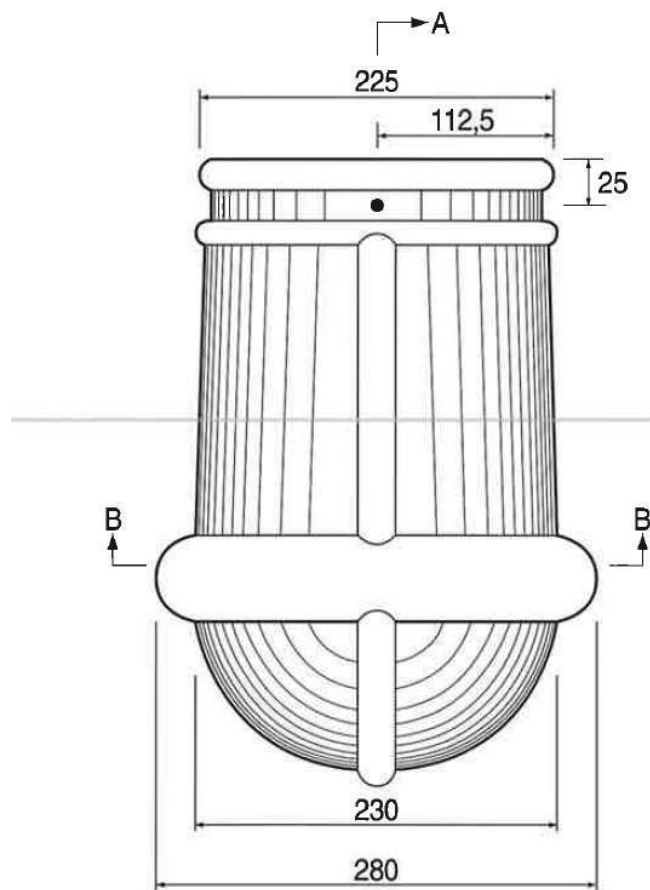

Snittegning valmbegynnelse KDN

Valmbegynnelse gir en estetisk og teknisk god løsning som start av valmen ved takrenne.

Forbruk: 1 stk pr valm

Snitt B - B

Snitt A - A