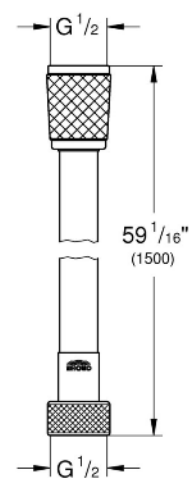

Pure Freude an Wasser

www.grohe.com

Ref.Nr 28151001

NRF.Nr 4223971

Relaxaflex dusjslange

1500 mm

trykkmotstand opp til 5 bar

varmebestandighet 70°C

universell tilkobling G 1/2 "x 1/2"

Pure Freude an Wasser

GROHE A/S
Engebretsvei 3
0275 Oslo
Norway

Telefon: +47 (0) 22 07 20 70
Fax: +47 (0) 22 07 20 71

E-mail: grohe@grohe.no
Website: <http://www.grohe.no>