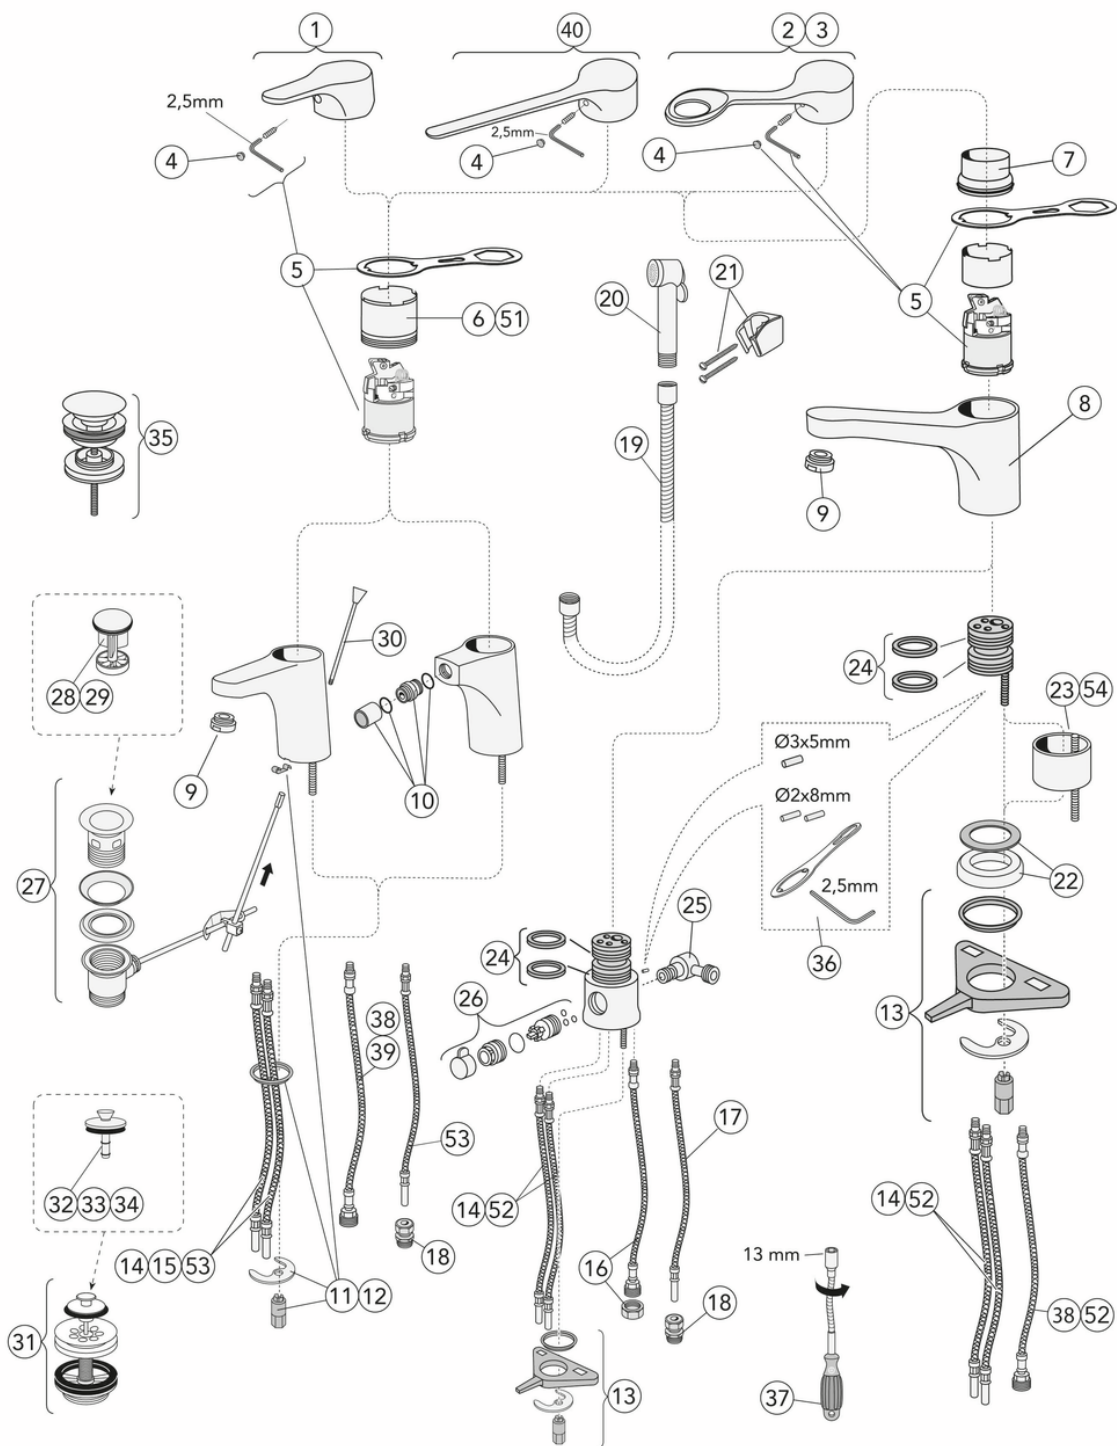

Artikkelnummer

NRF-nr.
4340384

Art.nr.
GB41214047

EAN
7393792217620

Informasjon om pakking

Lengde: 225 mm | Bredde: 205 mm | Høyde: 70 mm

Vekt: 1.37 kg

Antall i pakken: 1 st

Reservedeler

Nr.	Produkt	NRF-nr.	Art.nr.
1	Ettgrepsspak Nautic	4343366	GB41637250
2	Funksjonstilpasset spak	4342627	GB41637360 01
3	Funksjonstilpasset spak	4342735	GB41637363 01
4	Dekkeplugg	4342661	GB41634828 01
5	Kerampakke	4343367	GB41637267 01
6	Låsering M45x1,5	4342753	GB41637261 01
7	Dekking	4342752	GB41638202
8	Utløpskran		GB41638197
9	Strålesamler	4343241	GB41630131 01
10	Strålesamler/kuleledd	4342713	GB41637270 01
11	Monteringsdetaljer	4343319	GB41637280 01
12	Monteringsdetaljer	4342751	GB41637282 01
13	Monteringsdetaljer	4340713	GB41634157 01
14	SoftPex-slange	4342633	GB41637161 02
15	SoftPex-slange		GB41638721 02
16	SoftPex-slange	4342768	GB41638220 01
17	SoftPex-slange	4342771	GB41638199 01
18	Kobling 10xG1/2, -201005	5080093	FG032033520
19	Dusjslange Biflex	4343804	GB41636263 00
20	Hånddusj	4343121	GB41633860 33
21	Feste til hånddusj	4340714	GB41637575
23	Forhøyningsdel 50 mm	4340715	GB41632834
24	X-ringer	4343213	GB41633971 02
25	Tilkoblingsvinkel	4343189	GB41635790 01
26	Innsats for stenging av oppvaskmaskin	4343188	GB41635762 3301
27	Løfteventil	4342638	GB41637450
28	Plugg	4343344	GB41632625 01
29	Plugg	4342651	GB41637453
30	Løftestang	4343055	GB41630305
31	Pluggventil for silfilter	4342653	GB41637445
34	Propp til pluggventil for silfilter	4340718	GB41638453 01
35	Pushdown-ventil	4343054	GB41636575 01
36	Detaljer for slagbegrensning	4342754	GB41633972
37	Monteringsverktøy 13/6k	4343341	GB43000014 10
38	SoftPex-slange	4342769	GB41638224 01
39	SoftPex-slange 300mm		GB41638720 01
40	Funksjonstilpasset spak		GB41637367 01
51	Låsering		GB41638981 01
52	SoftPex slange-PE		GB41638738 02
53	SoftPex-slange		GB41638708 02
54	Forhøyningsdel		GB41638924 01