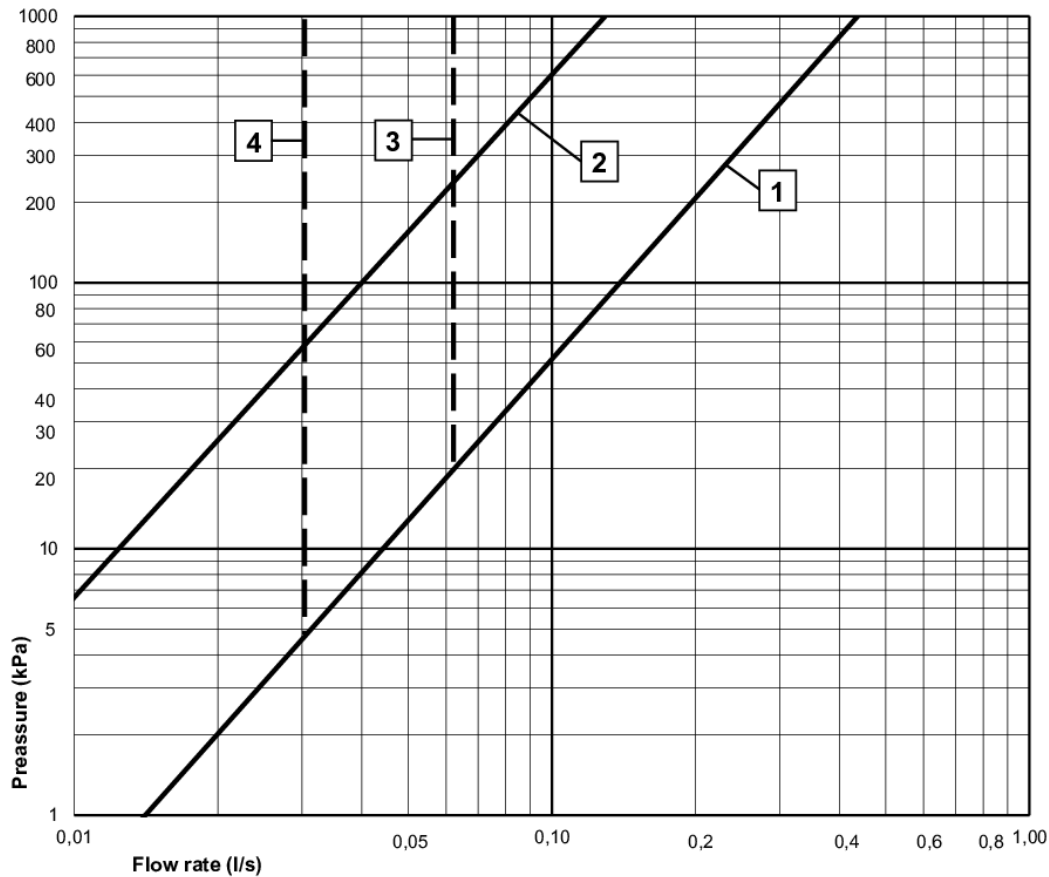

Energimerking og sertifiseringer

- Produktet er tilpasset bransjens regler for sikker vanninstallasjon Oppfyller kravene til Nordic Quality Energiklasse A 1,41 kWh

Teknisk informasjon

- Tappekapasitet med 3 bar (300kPa): 0,24 Max. tap capacity (at 300 kPa): %s l/s
- Trykkfall ved nominell vannflyt ((0,1/0,2/0,33): 52 Pressure loss with flow (0,1l/s) %s kPa

GUSTAVSBERG/

FLOW CHART/ NAUTIC WASHBASIN MIXER

GUSTAVSBERG /
SMARTER BATHROOMS

- 1** Max flow
- 2** Comfort flow
- 3** Optional aerator GB41638662 10
- 4** Optional aerator GB41638663 10

Valid for curve **1**

- Flowrate at 300 kPa:	0,24 l/s
- Pressure at flow 0,1 l/s:	52 kPa
- Pressure at flow 0,2 l/s:	208 kPa
- Pressure at flow 0,33 l/s:	565 kPa

Villeroy & Boch Gustavsberg AB / Box 400, 134 29 Gustavsberg / Phone +46 (0)8-570 391 00 / www.gustavsberg.com / info@gustavsberg.com