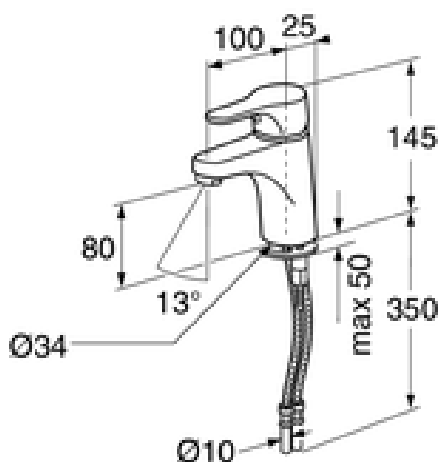

Artikkelnummer

NRF-nr.
4340384

Art.nr.
GB41214047

EAN
7393792217620

Informasjon om pakking

Lengde: 225 mm | Bredde: 205 mm | Høyde: 70 mm

Vekt: 1.37 kg

Antall i pakken: 1 st

Montering og vedlikehold

Før installasjonen må ledningene rengjøres. Kran er koblet til kaldvannsledningen til høyre og varmtvannsledningen til venstre. Vanntrykk: maks 1000 kPa, min 50 kPa. Varmtavnstemperaturen maks: 70 C, min 45 C. Vi er ikke ansvarlig for feil som står ved feil installasjon.

Energimerking og sertifiseringer

- Produktet er tilpasset bransjens regler for sikker vanninstallasjon Oppfyller kravene til Nordic Quality Energiklasse A 1,41 kWh

Teknisk informasjon

- Tappekapasitet med 3 bar (300kPa): 0,24 Max. tap capacity (at 300 kPa): %s l/s
- Trykkfall ved nominell vannflyt ((0,1/0,2/0,33): 52 Pressure loss with flow (0,1l/s) %s kPa