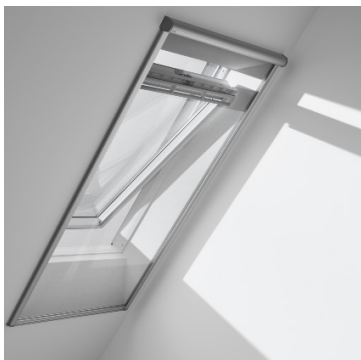

Insektnett

Funksjon:	Insektnett
Betjening:	Manuell betjent, trinnløs
Passer til:	Alle VELUX tak- og fasadevinduer
Høyde:	550-2400 mm
Bredde:	488-1370 mm
Bruk:	Innvendig
Duk:	Glassfiber-nett m/ PVC-belegg
Topp og sideskiner:	Børstet aluminium
Rengjøring:	Støvsuging, klut, støvmopp
Garanti:	5 år