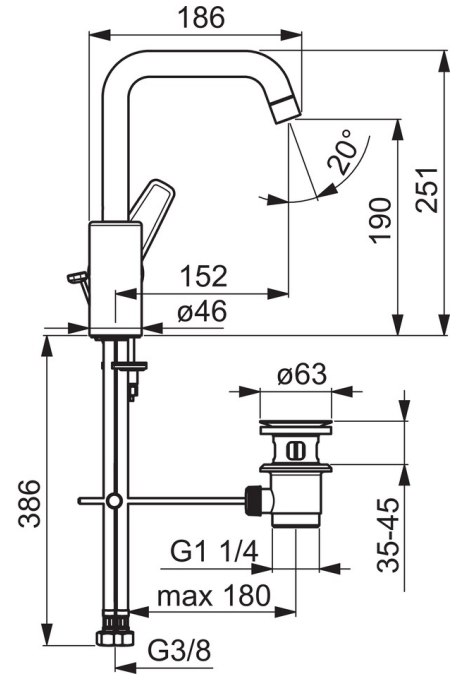

Reserve deler

SP3907F

Navn	Kode	NRF
01 Tut komplett	1001051V	4205245
02 Strålesamler, STD M22x1 HC PCA , 6 l/min	1001071V	4205248
03 Begrenser for svingbar tut, 60° / 0°	159667V	4202941
03 Begrenser for svingbar tut, 60° / 0°	159667/10	4204578
03 Begrenser for svingbar tut, 120°	159670/10	4204579
04 Tetningsringer for tut	1001098V	4205249
05 Kasset	601969V	4205173
06 Festemutter for kassett, M40x1, SW30	601968V	4205172
07 Sperrehylse	601973V	4205174
08 Dekkring	601967V	4205171
09 Hendel	1000986V	4205243
10 Pinneskrue, M8x1, L=140	601970V	4205097
11 Kranfeste komplett	601985V	4205101