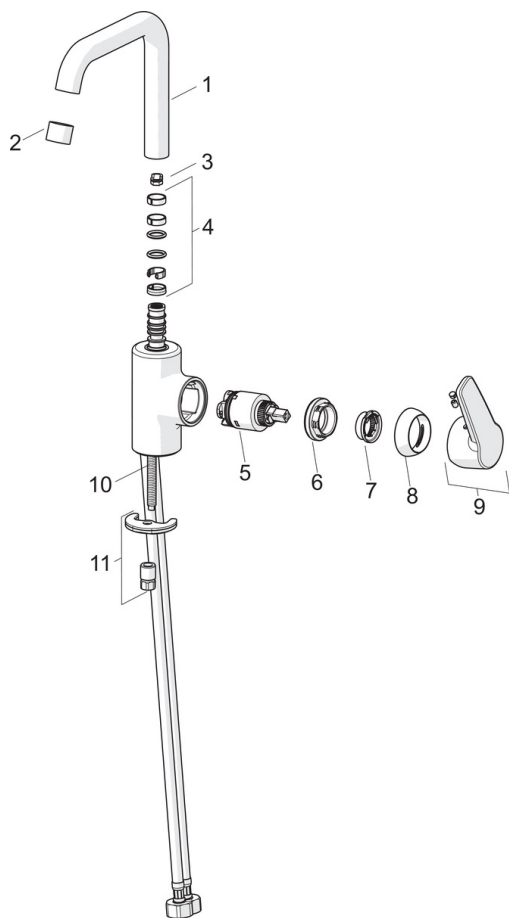

Reserve deler

SP3907F

Navn	Kode	NRF
01 Tut komplett	1001051V	4205245
02 Strålesamler, STD M22x1 HC PCA , 6 l/min	1001071V	4205248
03 Begrenser for svingbar tut, 60° / 0°	159667V	4202941
03 Begrenser for svingbar tut, 60° / 0°	159667/10	4204578
03 Begrenser for svingbar tut, 120°	159670/10	4204579
04 Tetningsringer for tut	1001098V	4205249
05 Kasset	601969V	4205173
06 Festemutter for kasset, M40x1, SW30	601968V	4205172
07 Sperrehylse	601973V	4205174
08 Dekkring	601967V	4205171
09 Hendel	1000986V	4205243
10 Pinneskrue, M8x1, L=140	601970V	4205097
11 Kranfeste komplett	601985V	4205101