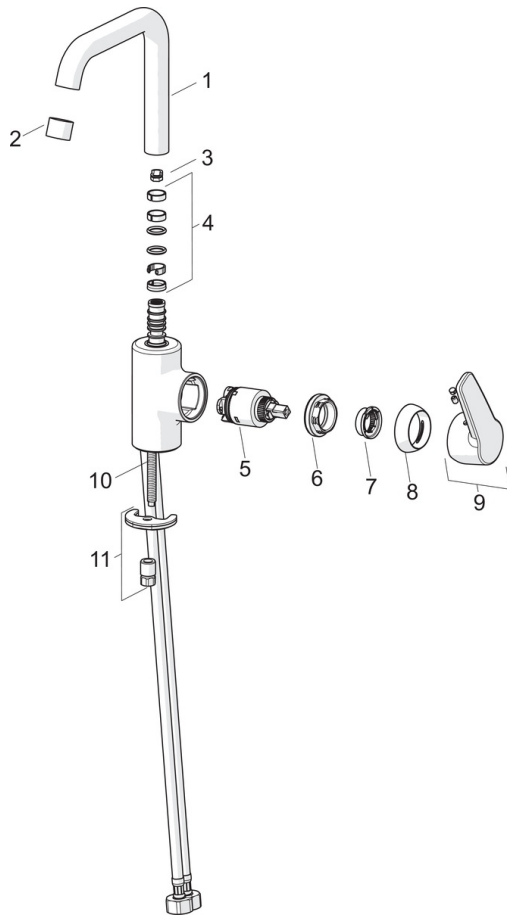

Reserve deler

SP3907F

Navn	Kode	NRF
01 Tut komplett	1001051V	4205245
02 Strålesamler, STD M22x1 HC PCA , 6 l/min	1001071V	4205248
03 Begrenser for svingbar tut, 60° / 0°	159667V	4202941
03 Begrenser for svingbar tut, 60° / 0°	159667/10	4204578
03 Begrenser for svingbar tut, 120°	159670/10	4204579
04 Tetningsringer for tut	1001098V	4205249
05 Kasset	601969V	4205173
06 Festemutter for kassett, M40x1, SW30	601968V	4205172
07 Sperrehylse	601973V	4205174
08 Dekkring	601967V	4205171
09 Hendel	1000986V	4205243
10 Pinneskrue, M8x1, L=140	601970V	4205097
11 Kranfeste komplett	601985V	4205101