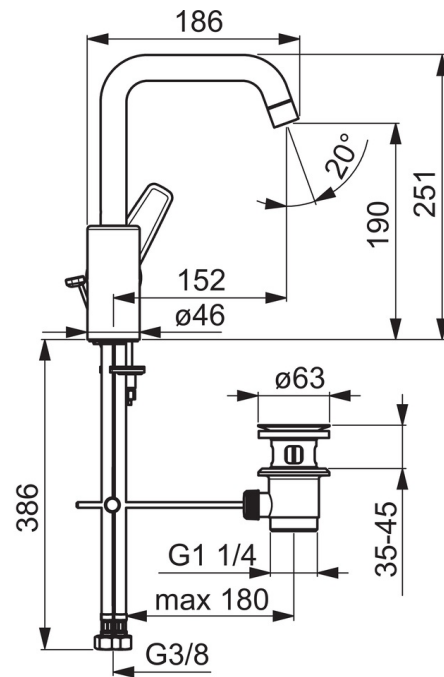

Reserve deler

SP3907F

Navn	Kode	NRF
01 Tut komplett	1001051V	4205245
02 Strålesamler, STD M22x1 HC PCA , 6 l/min	1001071V	4205248
03 Begrenser for svingbar tut, 60° / 0°	159667V	4202941
03 Begrenser for svingbar tut, 60° / 0°	159667/10	4204578
03 Begrenser for svingbar tut, 120°	159670/10	4204579
04 Tetningsringer for tut	1001098V	4205249
05 Kasset	601969V	4205173
06 Festemutter for kasset, M40x1, SW30	601968V	4205172
07 Sperrehylse	601973V	4205174
08 Dekkring	601967V	4205171
09 Hendel	1000986V	4205243
10 Pinneskrue, M8x1, L=140	601970V	4205097
11 Kranfeste komplett	601985V	4205101