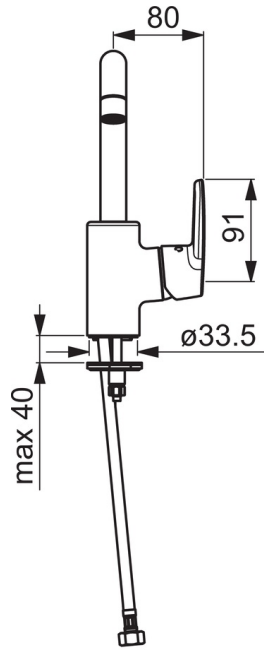

Reserve deler

SP3907F

Navn	Kode	NRF
01 Tut komplett	1001051V	4205245
02 Strålesamler, STD M22x1 HC PCA , 6 l/min	1001071V	4205248
03 Begrenser for svingbar tut, 60° / 0°	159667V	4202941
03 Begrenser for svingbar tut, 60° / 0°	159667/10	4204578
03 Begrenser for svingbar tut, 120°	159670/10	4204579
04 Tetningsringer for tut	1001098V	4205249
05 Kasset	601969V	4205173
06 Festemutter for kassett, M40x1, SW30	601968V	4205172
07 Sperrehylse	601973V	4205174
08 Dekkring	601967V	4205171
09 Hendel	1000986V	4205243
10 Pinneskrue, M8x1, L=140	601970V	4205097
11 Kranfeste komplett	601985V	4205101