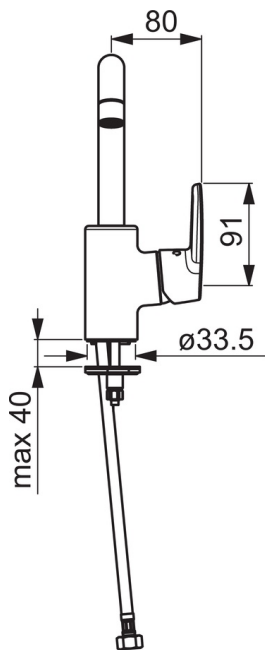

Reserve deler

SP3907F

Navn	Kode	NRF
01 Tut komplett	1001051V	4205245
02 Strålesamler, STD M22x1 HC PCA , 6 l/min	1001071V	4205248
03 Begrenser for svingbar tut, 60° / 0°	159667V	4202941
03 Begrenser for svingbar tut, 60° / 0°	159667/10	4204578
03 Begrenser for svingbar tut, 120°	159670/10	4204579
04 Tetningsringer for tut	1001098V	4205249
05 Kasset	601969V	4205173
06 Festemutter for kasset, M40x1, SW30	601968V	4205172
07 Sperrehylse	601973V	4205174
08 Dekkring	601967V	4205171
09 Hendel	1000986V	4205243
10 Pinneskrue, M8x1, L=140	601970V	4205097
11 Kranfeste komplett	601985V	4205101