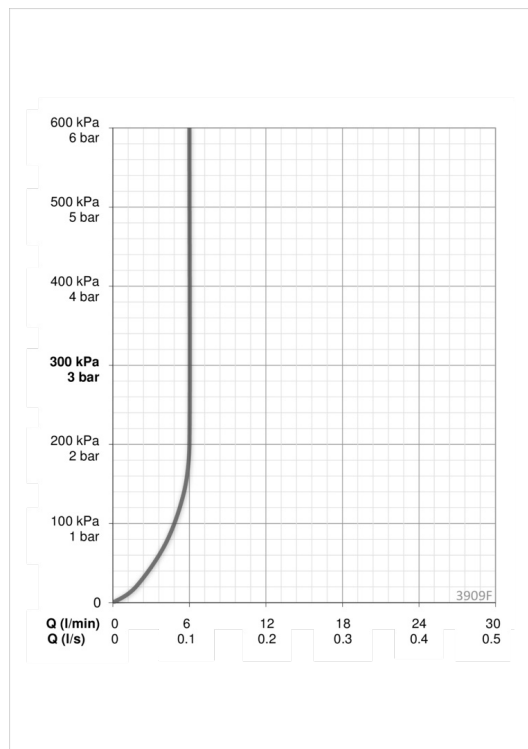

EAN: 6414150078286
NRF: 4200184
static.oras.com/3909F

Servantkran med høy svingbar tut, sidegrep og oppløftsventil. Det er også innebygd alternative begrensninger for vanntemperatur og maksimal vannmengde. Vannmengdebegrenser 6,0 l / min.

F = fleksible slanger

- Washbasin
- Sidegrep
- Benkemontert
- Forkrommet
- Svingbar tut, Svingbar med begrensning
- CASCADE® - stråle
- Ettgrepshendel, Varmt/kaldt symbol
- Oppløftsventil, Kjedefeste uten kjede
- Temperatur- og mengdebegrensner
- ø 35 mm kassett
- Fleksible slanger
- Raskt installasjonssystem

Teknisk data

Flow attributter

Vannmengde ved 300 kPa (med vannmengdebegrensner)	0.1 l/s
Trykktap (0.1 l/s)	200 kPa

Tekniske egenskaper

Varmtvannsforsyning	max. +80°C
Arbeidstrykk	50 - 1000 kPa
Tilkoblingsstørrelse	G3/8
Materiale	brass

Bestemmelser

EN Standard	EN 817
Støyklasse	I (ISO 3822) Oras lab.

Typegodkjennelse

KIWA SE	1413