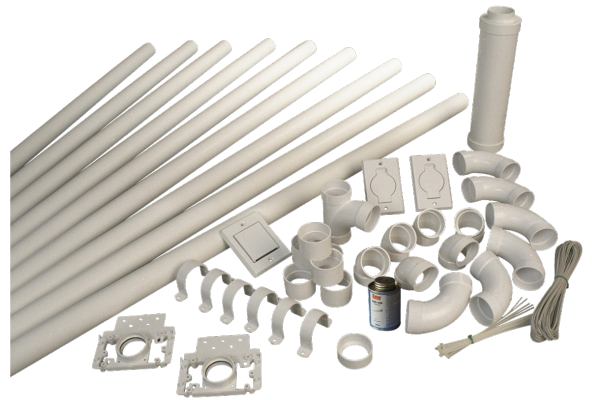

Rørpakke m/2 sugekontakter

03401

desember 24

Rørpakke med 2 sugekontakter og deler for sentralstøvsuger

Flexit rørpakke med 2 sugekontakter. Pakkeløsning med rør og deler for montering av rørsystemet til sentralstøvsugere. Rørpakken inneholder 2 sugekontakter, ca 10 meter rør og nødvendige deler. Utvendig rørdiameter 51 mm. Rør og rørdeler i ABS plast.

Art.nr	03401
GTIN nr	7023670034017

Vekt (kg)	5.4
Materiale	ABS-plast

Rørpakke m/2 sugekontakter

03401

desember 24

- A. Rørpakke for montering i eksisterende bolig**
B. Rørpakke med 3 sugekontakter og 17,25 m rør
C. Rørpakke med 2 sugekontakter og 10,35 m rør
D. Rørpakke med 1 sugekontakt og 6,9 m rør (suppleringspakke)

	A	B	C	D
Sugekontakt	3 stk.	3 stk.	2 stk.	1 stk.
Monteringsplate	3 stk.	3 stk.	2 stk.	1 stk.
Kortbend 90°	6 stk.	3 stk.	4 stk.	1 stk.
Rør, à 1,15m lengde	15 stk.	15 stk.	9 stk.	5 stk.
Bend 90°	8 stk.	11 stk.	5 stk.	4 stk.
Bend 45°	6 stk.	6 stk.	2 stk.	2 stk.
Rørklemme	12 stk.	7 stk.	6 stk.	3 stk.
Skjøtemuffe	12 stk.	12 stk.	5 stk.	4 stk.
Grenrør 90°	2 stk.	2 stk.	1 stk.	1 stk.
Svakstrømsledning	25 m	25 m	15 m	10 m
Strips til svakstrømsledning	30 stk.	30 stk.	20 stk.	10 stk.
Utblåsningsventil	1 stk.	1 stk.	1 stk.	
Støydemper for utblåsningsventil	1 stk.	1 stk.	1 stk.	
Adapter for ettermontering	3 stk.	3 stk.	2 stk.	
ABS Sementlim 118 ml.	1 stk.	1 stk.	1 stk.	
Dekkring	4 stk.			
Inntaksforlenger	3 stk.			
Fleksibelt rør, 2 lengder	2 stk.			
Rørkutter	1 stk.			
Hullsag 57 mm	1 stk.			
Hullsag 64 mm	1 stk.			
Bor Ø6 mm, lengde 400 mm	1 stk.			