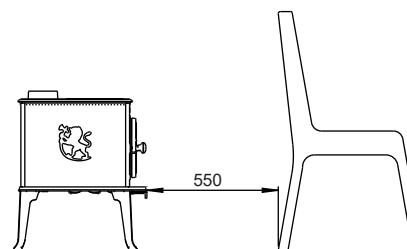

Jøtul F 602 ECO

Utlufttilkobling
Plassering på underside
Ø75mm
(tilleggsutstyr)

Min. mål golvplate
X/Y = i henhold til
nasjonale forskrifter og regler

Avstand til brennbart tak

Min. høyde på brannmur

Min. avstand til brennbar vegg

Med skjermplate på siden

Uten skjermplate

 Brennbar vegg
 Brannmur

* Halvisolert skorstein / skjermet røykrør
helt ned mot produktet

Min. avstand til brannmur

Uten skjermplate

Med skjermplate på siden

Innfelt brannmur