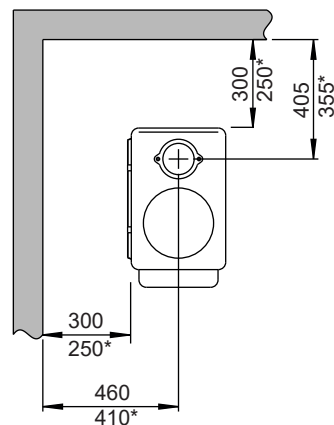

Jøtul F 602 ECO

Utlufttilkobling
Plassering på underside
Ø75mm
(tilleggsutstyr)

Min. mål golvplate
X/Y = i henhold til
nasjonale forskrifter og regler

Avstand til brennbart tak

Min. høyde på brannmur

Min. avstand til brennbar vegg

Med skjermplate på siden

Uten skjermplate

 Brennbar vegg
 Brannmur

* Halvisolert skorstein / skjermet røykrør
helt ned mot produktet

Min. avstand til brannmur

Uten skjermplate

Med skjermplate på siden

Innfelt brannmur