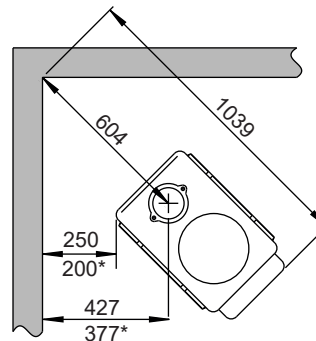

Jøtul F 602 ECO

Utlufttilkobling
Plassering på underside
Ø75mm
(tilleggsutstyr)

Min. mål gulvplate
X/Y = i henhold til
nasjonale forskrifter og regler

Avstand til brennbart tak

Min. høyde på brannmur

Min. avstand til brennbar vegg

Med skjermplate på siden

Uten skjermplate

 Brennbar vegg
 Brannmur

* Halvisolert skorstein / skjermet røykrør
helt ned mot produktet

Min. avstand til brannmur

Uten skjermplate

Med skjermplate på siden

Innfelt brannmur