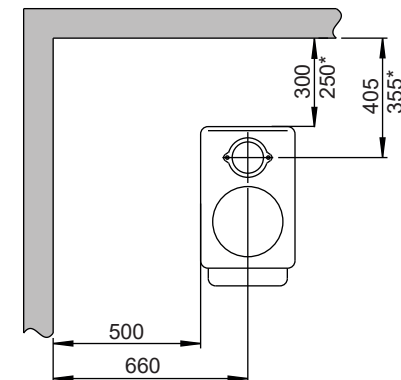

Jøtul F 602 ECO

Utlufttilkobling
Plassering på underside
Ø75mm
(tilleggsutstyr)

Min. mål golvplate
X/Y = i henhold til
nasjonale forskrifter og regler

Avstand til brennbart tak

Min. høyde på brannmur

Min. avstand til brennbar vegg

Med skjermplate på siden

Uten skjermplate

 Brennbar vegg
 Brannmur

* Halvisolert skorstein / skjermet røykrør
helt ned mot produktet

Min. avstand til brannmur

Uten skjermplate

Med skjermplate på siden

Innfelt brannmur