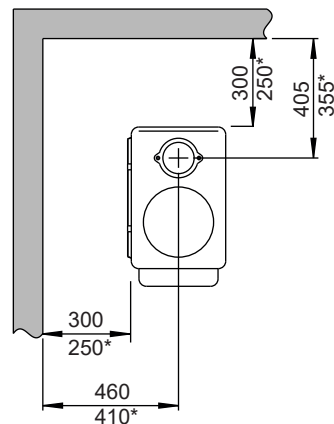

Jøtul F 602 ECO

Utlufttilkobling
Plassering på underside
Ø75mm
(tilleggsutstyr)

Min. mål gulvplate
X/Y = i henhold til
nasjonale forskrifter og regler

Avstand til brennbart tak

Min. høyde på brannmur

Min. avstand til brennbar vegg

Med skjermplate på siden

Uten skjermplate

 Brennbar vegg
 Brannmur

* Halvisolert skorstein / skjermet røykrør
helt ned mot produktet

Min. avstand til brannmur

Uten skjermplate

Med skjermplate på siden

Innfelt brannmur