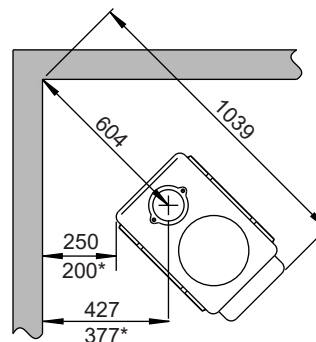

Jøtul F 602 ECO

Utlufttilkobling
Plassering på underside
Ø75mm
(tilleggsutstyr)

Min. mål golvplate
X/Y = i henhold til
nasjonale forskrifter og regler

Avstand til brennbart tak

Min. høyde på brannmur

Min. avstand til brennbar vegg

Med skjermplate på siden

Uten skjermplate

 Brennbar vegg
 Brannmur

* Halvisolert skorstein / skjermet røykrør
helt ned mot produktet

Min. avstand til brannmur

Uten skjermplate

Med skjermplate på siden

Innfelt brannmur