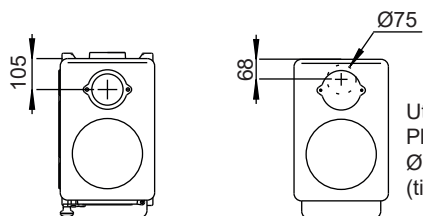

Jøtul F 602 ECO

Utlufttilkobling
Plassering på underside
Ø75mm
(tilleggsutstyr)

Min. mål golvplate
X/Y = i henhold til
nasjonale forskrifter og regler

Avstand til brennbart tak

Min. høyde på brannmur

Min. avstand til brennbar vegg

Med skjermplate på siden

Uten skjermplate

 Brennbar vegg
 Brannmur

* Halvisolert skorstein / skjermet røykrør
helt ned mot produktet

Min. avstand til brannmur

Uten skjermplate

Med skjermplate på siden

Innfelt brannmur