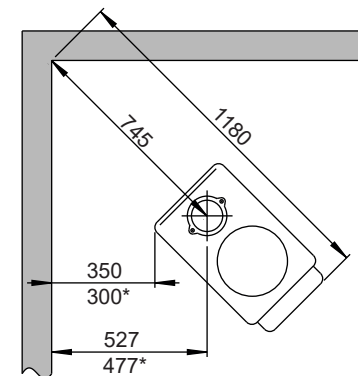

Jøtul F 602 ECO

Utlufttilkobling
Plassering på underside
Ø75mm
(tilleggsutstyr)

Min. mål gulvplate
X/Y = i henhold til
nasjonale forskrifter og regler

Avstand til brennbart tak

Min. høyde på brannmur

Min. avstand til brennbar vegg

Med skjermplate på siden

Uten skjermplate

 Brennbar vegg
 Brannmur

* Halvisolert skorstein / skjermet røykrør
helt ned mot produktet

Min. avstand til brannmur

Uten skjermplate

Med skjermplate på siden

Innfelt brannmur