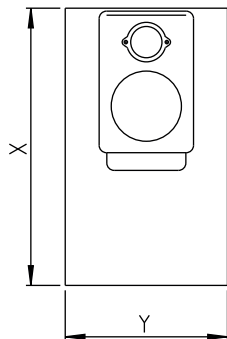

Jøtul F 602 ECO

Utlufttilkobling
Plassering på underside
Ø75mm
(tilleggsutstyr)

Min. mål golvplate
X/Y = i henhold til
nasjonale forskrifter og regler

Avstand til brennbart tak

Min. høyde på brannmur

Min. avstand til brennbar vegg

Med skjermplate på siden

Uten skjermplate

 Brennbar vegg
 Brannmur

* Halvisolert skorstein / skjermet røykrør
helt ned mot produktet

Min. avstand til brannmur

Uten skjermplate

Med skjermplate på siden

Innfelt brannmur