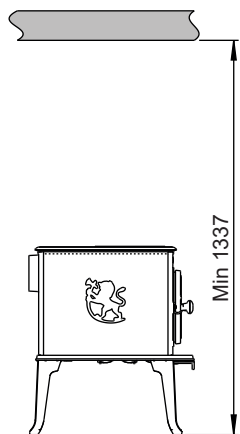

Jøtul F 602 ECO

Utlufttilkobling
Plassering på underside
Ø75mm
(tilleggsutstyr)

Min. mål golvplate
X/Y = i henhold til
nasjonale forskrifter og regler

Avstand til brennbart tak

Min. høyde på brannmur

Min. avstand til brennbar vegg

Med skjermplate på siden

Uten skjermplate

 Brennbar vegg
 Brannmur

* Halvisolert skorstein / skjermet røykrør
helt ned mot produktet

Min. avstand til brannmur

Uten skjermplate

Med skjermplate på siden

Innfelt brannmur