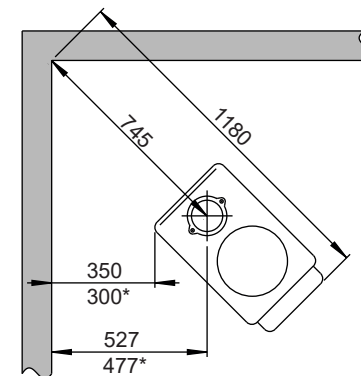

Jøtul F 602 ECO

Utlufttilkobling
Plassering på underside
Ø75mm
(tilleggsutstyr)

Min. mål golvplate
X/Y = i henhold til
nasjonale forskrifter og regler

Avstand til brennbart tak

Min. høyde på brannmur

Min. avstand til brennbar vegg

Med skjermplate på siden

Uten skjermplate

 Brennbar vegg
 Brannmur

* Halvisolert skorstein / skjermet røykrør
helt ned mot produktet

Min. avstand til brannmur

Uten skjermplate

Med skjermplate på siden

Innfelt brannmur