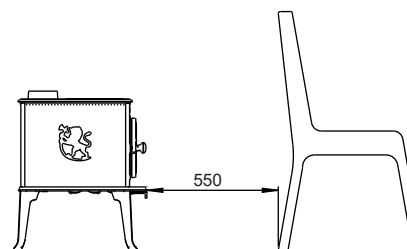

Jøtul F 602 ECO

Utlufttilkobling
Plassering på underside
Ø75mm
(tilleggsutstyr)

Min. mål gulvplate
X/Y = i henhold til
nasjonale forskrifter og regler

Avstand til brennbart tak

Min. høyde på brannmur

Min. avstand til brennbar vegg

Med skjermplate på siden

Uten skjermplate

 Brennbar vegg
 Brannmur

* Halvisolert skorstein / skjermet røykrør
helt ned mot produktet

Min. avstand til brannmur

Uten skjermplate

Med skjermplate på siden

Innfelt brannmur