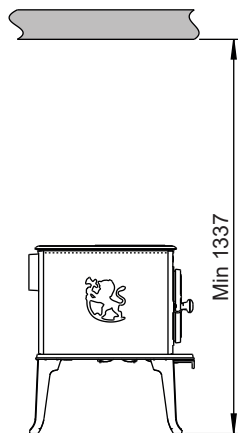

Jøtul F 602 ECO

Utlufttilkobling
Plassering på underside
Ø75mm
(tilleggsutstyr)

Min. mål gulvplate
X/Y = i henhold til
nasjonale forskrifter og regler

Avstand til brennbart tak

Min. høyde på brannmur

Min. avstand til brennbar vegg

Med skjermplate på siden

Uten skjermplate

 Brennbar vegg
 Brannmur

* Halvisolert skorstein / skjermet røykrør
helt ned mot produktet

Min. avstand til brannmur

Uten skjermplate

Med skjermplate på siden

Innfelt brannmur