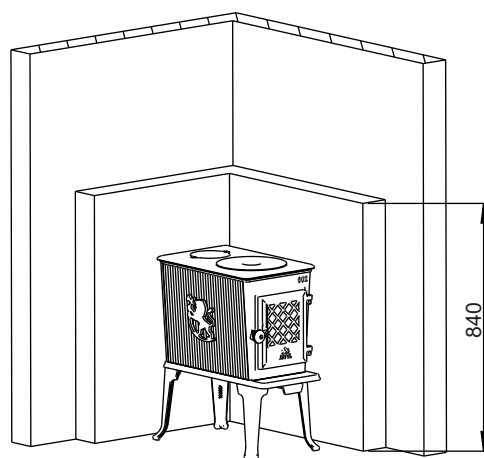

Jøtul F 602 ECO

Utlufttilkobling
Plassering på underside
Ø75mm
(tilleggsutstyr)

Min. mål gulvplate
X/Y = i henhold til
nasjonale forskrifter og regler

Avstand til brennbart tak

Min. høyde på brannmur

Min. avstand til brennbar vegg

Med skjermplate på siden

Uten skjermplate

 Brennbar vegg
 Brannmur

* Halvisolert skorstein / skjermet røykrør
helt ned mot produktet

Min. avstand til brannmur

Uten skjermplate

Med skjermplate på siden

Innfelt brannmur