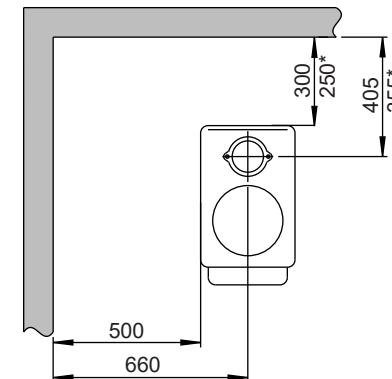

Jøtul F 602 ECO

Utlufttilkobling
Plassering på underside
Ø75mm
(tilleggsutstyr)

Min. mål gulvplate
X/Y = i henhold til
nasjonale forskrifter og regler

Avstand til brennbart tak

Min. høyde på brannmur

Min. avstand til brennbar vegg

Med skjermplate på siden

Uten skjermplate

 Brennbar vegg
 Brannmur

* Halvisolert skorstein / skjermet røykrør
helt ned mot produktet

Min. avstand til brannmur

Uten skjermplate

Med skjermplate på siden

Innfelt brannmur