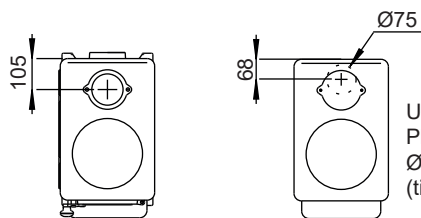

Jøtul F 602 ECO

Utlufttilkobling
Plassering på underside
Ø75mm
(tilleggsutstyr)

Min. mål gulvplate
X/Y = i henhold til
nasjonale forskrifter og regler

Avstand til brennbart tak

Min. høyde på brannmur

Min. avstand til brennbar vegg

Med skjermplate på siden

Uten skjermplate

 Brennbar vegg
 Brannmur

* Halvisolert skorstein / skjermet røykrør
helt ned mot produktet

Min. avstand til brannmur

Uten skjermplate

Med skjermplate på siden

Innfelt brannmur