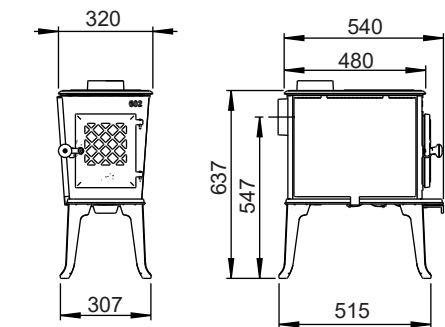

Jøtul F 602 ECO

Utlufttilkobling
Plassering på underside
Ø75mm
(tilleggsutstyr)

Min. mål gulvplate
X/Y = i henhold til
nasjonale forskrifter og regler

Avstand til brennbart tak

Min. høyde på brannmur

Min. avstand til brennbar vegg

Med skjermplate på siden

Uten skjermplate

 Brennbar vegg
 Brannmur

* Halvisolert skorstein / skjermet røykrør
helt ned mot produktet

Min. avstand til brannmur

Uten skjermplate

Med skjermplate på siden

Innfelt brannmur