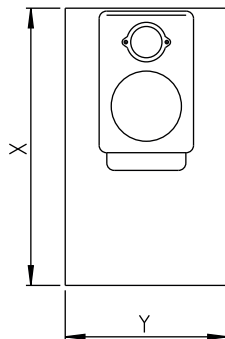

Jøtul F 602 ECO

Utlufttilkobling
Plassering på underside
Ø75mm
(tilleggsutstyr)

Min. mål gulvplate
X/Y = i henhold til
nasjonale forskrifter og regler

Avstand til brennbart tak

Min. høyde på brannmur

Min. avstand til brennbar vegg

Med skjermplate på siden

Uten skjermplate

 Brennbar vegg
 Brannmur

* Halvisolert skorstein / skjermet røykrør
helt ned mot produktet

Min. avstand til brannmur

Uten skjermplate

Med skjermplate på siden

Innfelt brannmur