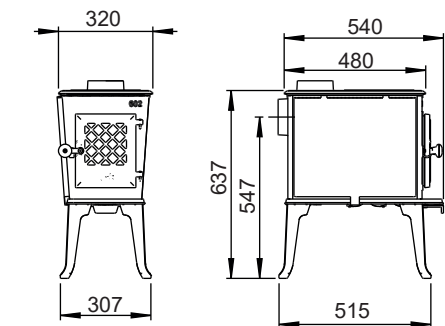

Jøtul F 602 ECO

Utlufttilkobling
Plassering på underside
Ø75mm
(tilleggsutstyr)

Min. mål golvplate
X/Y = i henhold til
nasjonale forskrifter og regler

Avstand til brennbart tak

Min. høyde på brannmur

Min. avstand til brennbar vegg

Med skjermplate på siden

Uten skjermplate

 Brennbar vegg
 Brannmur

* Halvisolert skorstein / skjermet røykrør
helt ned mot produktet

Min. avstand til brannmur

Uten skjermplate

Med skjermplate på siden

Innfelt brannmur