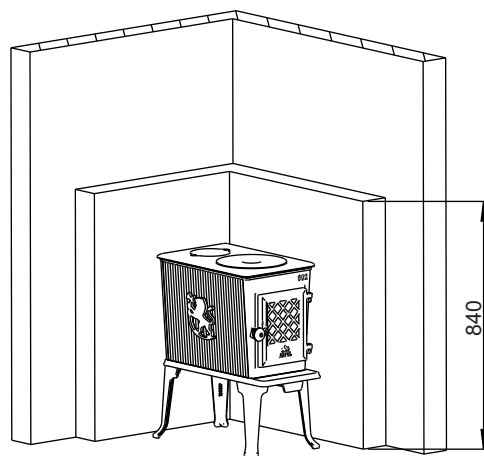

Jøtul F 602 ECO

Utlufttilkobling
Plassering på underside
Ø75mm
(tilleggsutstyr)

Min. mål golvplate
X/Y = i henhold til
nasjonale forskrifter og regler

Avstand til brennbart tak

Min. høyde på brannmur

Min. avstand til brennbar vegg

Med skjermplate på siden

Uten skjermplate

 Brennbar vegg
 Brannmur

* Halvisolert skorstein / skjermet røykrør
helt ned mot produktet

Min. avstand til brannmur

Uten skjermplate

Med skjermplate på siden

Innfelt brannmur