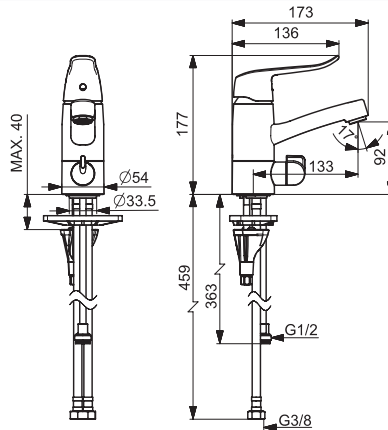

5713F

I (ISO 3822)
EN 817
50 - 1000 kPa
0.18 l/s (300 kPa)
95 kPa (0.1 l/s)
max. +80°C