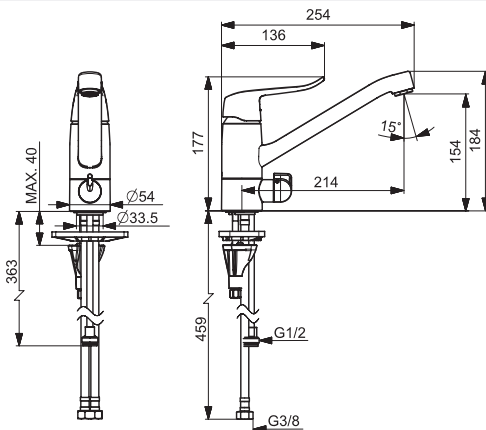

5735F

I (ISO 3822)
EN 817
50 - 1000 kPa
0.21 l/s (300 kPa)
275 kPa (0.2 l/s)
max. +80°C