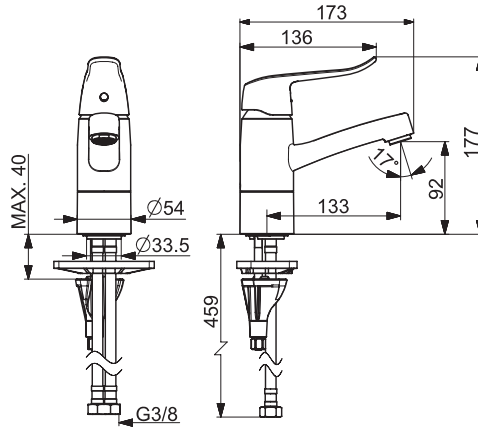

5791F

I (ISO 3822)
EN 817
50 - 1000 kPa
0.18 l/s (300 kPa)
95 kPa (0.1 l/s)
max. +80°C

mpi.oras.com/5791F

5715F

I (ISO 3822)
EN 817
50 - 1000 kPa
0.18 l/s (300 kPa)
95 kPa (0.1 l/s)
max. +80°C

mpi.oras.com/5715F