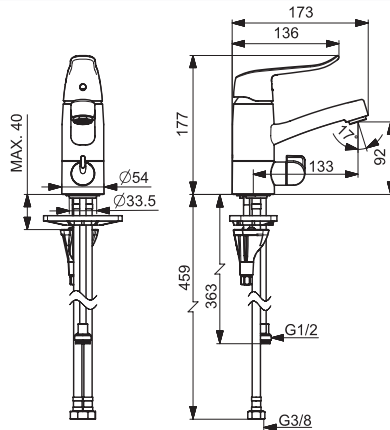

5713F

I (ISO 3822)
EN 817
50 - 1000 kPa
0.18 l/s (300 kPa)
95 kPa (0.1 l/s)
max. +80°C