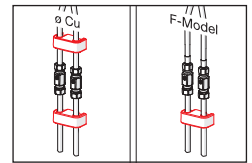

5739F

I (ISO 3822)
EN 817
50 - 1000 kPa
0.2 l/s (300 kPa)
300 kPa (0.2 l/s)
max. +80°C

mpi.oras.com/5739F

1

19

①

②

1