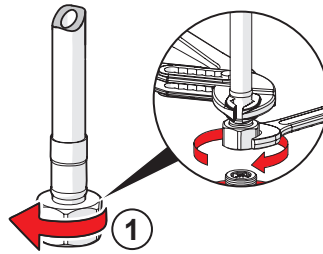

5739F

I (ISO 3822)
 EN 817
 50 - 1000 kPa
 0.2 l/s (300 kPa)
 300 kPa (0.2 l/s)
 max. +80°C

mpi.oras.com/5739F

1

19

①

②

1