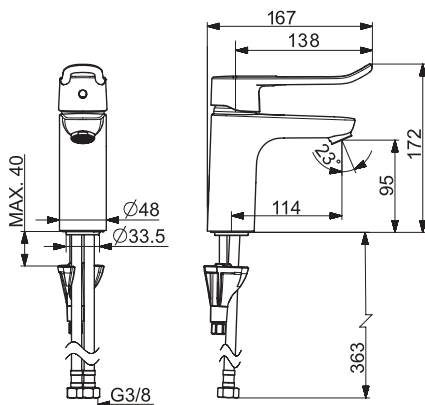

5791F

I (ISO 3822)
EN 817
50 - 1000 kPa
0.18 l/s (300 kPa)
95 kPa (0.1 l/s)
max. +80°C