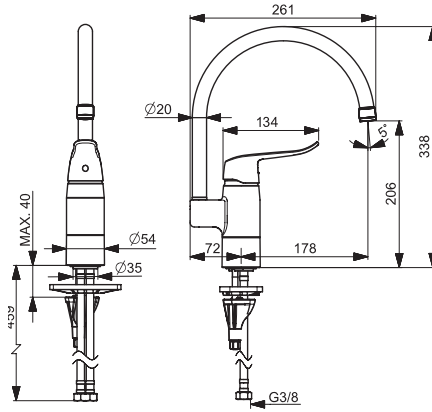

5735F

I (ISO 3822)
EN 817
50 - 1000 kPa
0.21 l/s (300 kPa)
275 kPa (0.2 l/s)
max. +80°C

mpi.oras.com/5735F

5738F

I (ISO 3822)
 EN 817
 50 - 1000 kPa
 0.21 l/s (300 kPa)
 275 kPa (0.2 l/s)
 max. +80°C

mpi.oras.com/5738F