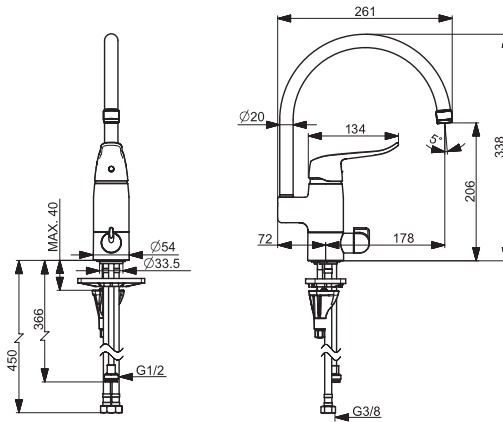

5739F

I (ISO 3822)
EN 817
50 - 1000 kPa
0.2 l/s (300 kPa)
300 kPa (0.2 l/s)
max. +80°C