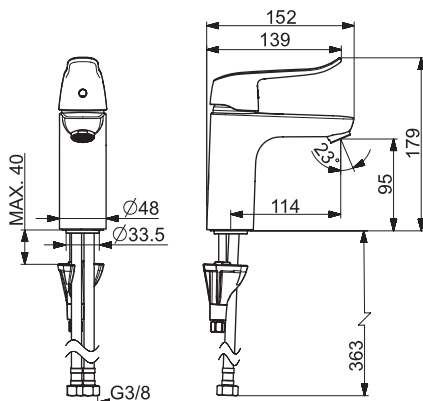

5711F

I (ISO 3822)
EN 817
50 - 1000 kPa
0.18 l/s (300 kPa)
95 kPa (0.1 l/s)
max. +80°C

mpi.oras.com/5711F

5701F

I (ISO 3822)
EN 817
50 - 1000 kPa
0.13 l/s (300 kPa)
180 kPa (0.1 l/s)
max. +80°C

mpi.oras.com/5701F