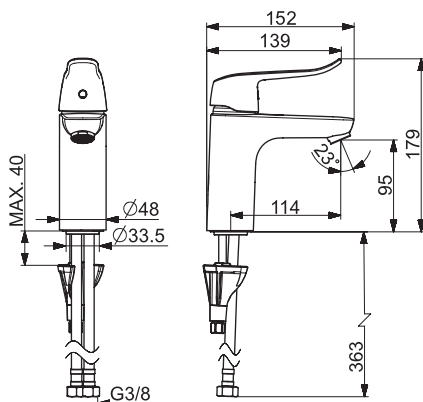

5711F

I (ISO 3822)
EN 817
50 - 1000 kPa
0.18 l/s (300 kPa)
95 kPa (0.1 l/s)
max. +80°C

mpi.oras.com/5711F

5701F

I (ISO 3822)
EN 817
50 - 1000 kPa
0.13 l/s (300 kPa)
180 kPa (0.1 l/s)
max. +80°C

mpi.oras.com/5701F