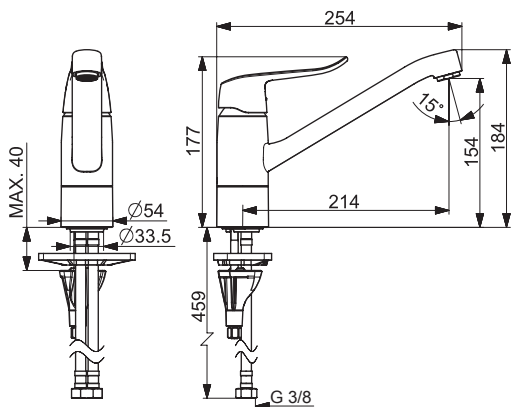

5713F

I (ISO 3822)
EN 817
50 - 1000 kPa
0.18 l/s (300 kPa)
95 kPa (0.1 l/s)
max. +80°C

mpi.oras.com/5713F

5730F

I (ISO 3822)
EN 817
50 - 1000 kPa
0.21 l/s (300 kPa)
275 kPa (0.2 l/s)
max. +80°C

mpi.oras.com/5730F