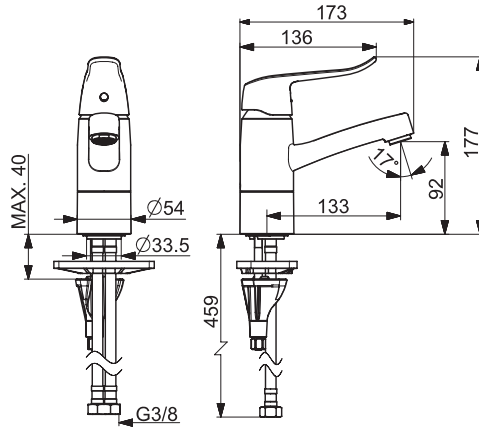

5791F

I (ISO 3822)
EN 817
50 - 1000 kPa
0.18 l/s (300 kPa)
95 kPa (0.1 l/s)
max. +80°C

mpi.oras.com/5791F

5715F

I (ISO 3822)
EN 817
50 - 1000 kPa
0.18 l/s (300 kPa)
95 kPa (0.1 l/s)
max. +80°C

mpi.oras.com/5715F