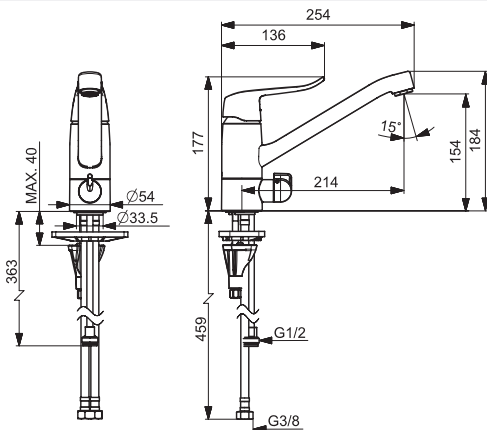

5735F

I (ISO 3822)
EN 817
50 - 1000 kPa
0.21 l/s (300 kPa)
275 kPa (0.2 l/s)
max. +80°C