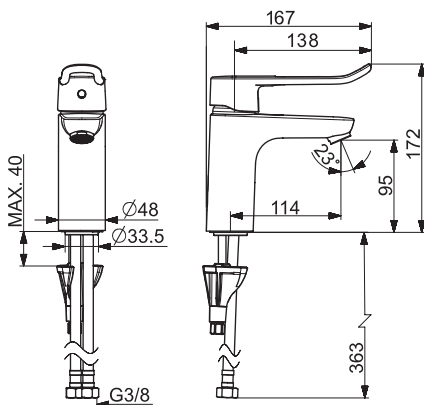

5791F

I (ISO 3822)
EN 817
50 - 1000 kPa
0.18 l/s (300 kPa)
95 kPa (0.1 l/s)
max. +80°C