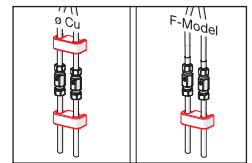

5739F

I (ISO 3822)
 EN 817
 50 - 1000 kPa
 0.2 l/s (300 kPa)
 300 kPa (0.2 l/s)
 max. +80°C

mpi.oras.com/5739F

1

19

①

②

1