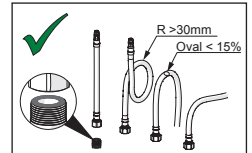

5739F

I (ISO 3822)
 EN 817
 50 - 1000 kPa
 0.2 l/s (300 kPa)
 300 kPa (0.2 l/s)
 max. +80°C

mpi.oras.com/5739F

1

19

①

②

1