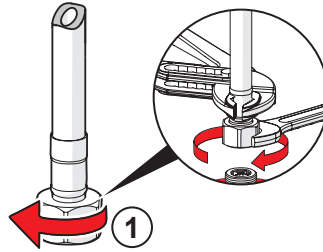

5739F

I (ISO 3822)
EN 817
50 - 1000 kPa
0.2 l/s (300 kPa)
300 kPa (0.2 l/s)
max. +80°C

mpi.oras.com/5739F

1

19

①

②

1