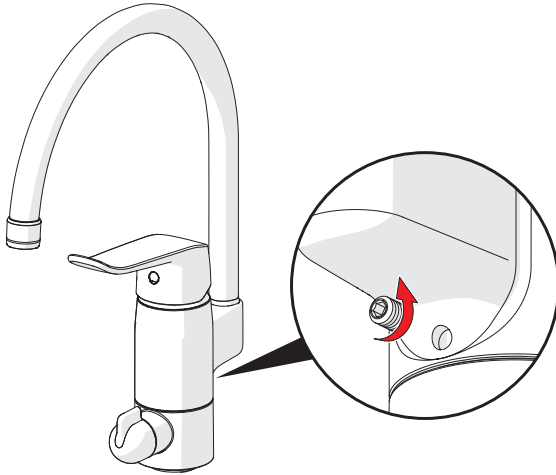

5739F

I (ISO 3822)
 EN 817
 50 - 1000 kPa
 0.2 l/s (300 kPa)
 300 kPa (0.2 l/s)
 max. +80°C

mpi.oras.com/5739F

1

19

①

②

1