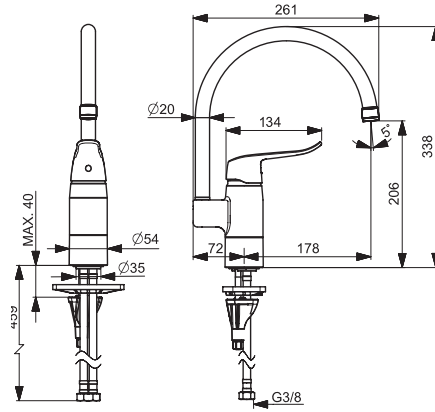

5735F

I (ISO 3822)
EN 817
50 - 1000 kPa
0.21 l/s (300 kPa)
275 kPa (0.2 l/s)
max. +80°C

mpi.oras.com/5735F

5738F

I (ISO 3822)
EN 817
50 - 1000 kPa
0.21 l/s (300 kPa)
275 kPa (0.2 l/s)
max. +80°C

mpi.oras.com/5738F