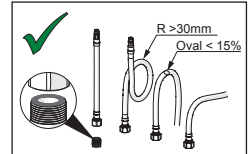

5739F

I (ISO 3822)
EN 817
50 - 1000 kPa
0.2 l/s (300 kPa)
300 kPa (0.2 l/s)
max. +80°C

mpi.oras.com/5739F

1

19

①

②

1