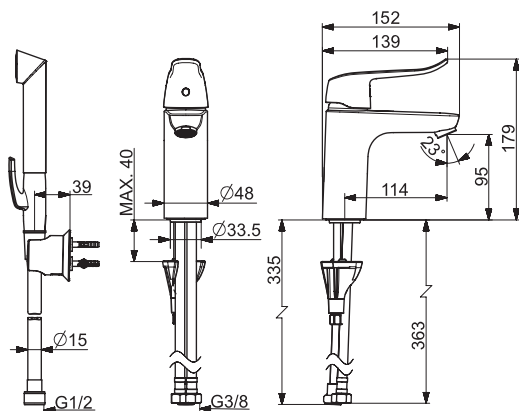

5711F

I (ISO 3822)
EN 817
50 - 1000 kPa
0.18 l/s (300 kPa)
95 kPa (0.1 l/s)
max. +80°C

mpi.oras.com/5711F

5701F

I (ISO 3822)
EN 817
50 - 1000 kPa
0.13 l/s (300 kPa)
180 kPa (0.1 l/s)
max. +80°C

mpi.oras.com/5701F