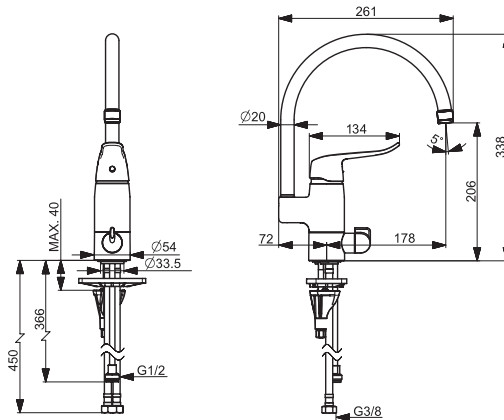

5739F

I (ISO 3822)
EN 817
50 - 1000 kPa
0.2 l/s (300 kPa)
300 kPa (0.2 l/s)
max. +80°C