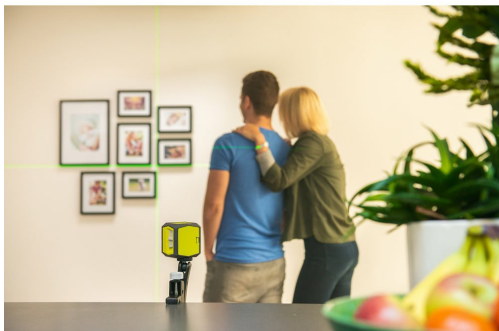

Grønn Krysslaser RBCLLG1

RYOBI®

- Grønn Krysslaser er ideell for hurtig utjevning (vater) og festeoppgaver som oppheng av skap, hyller og bilder rundt om i huset
- Grønn laserteknologi gir økt synlighet av laseren opptil 4 ganger
- Sender en vertikal og horisontal linje samtidig opptil 15 meter
- Automatisk selvutjevning (vater) med intuitiv LED for å indikere når laseren er ute av vater
- Funksjonell klemme som lar krysslaseren festes til en rekke overflater for enkel vinkling
- Enkel bruk med én enkelt AV- og PÅ- bryter