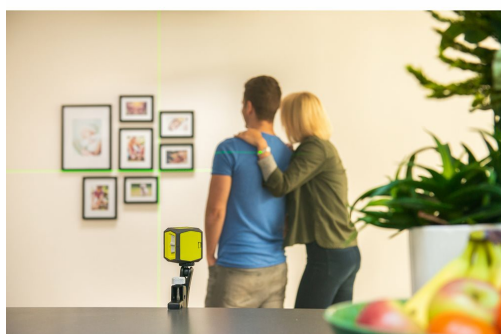

# RYOBI®

- Grønn Krysslaser er ideell for hurtig utjevning (vater) og festeoppgaver som oppheng av skap, hyller og bilder rundt om i huset
- Grønn laserteknologi gir økt synlighet av laseren opptil 4 ganger
- Sender en vertikal og horisontal linje samtidig opptil 15 meter
- Automatisk selvutjevning (vater) med intuitiv LED for å indikere når laseren er ute av vater
- Funksjonell klemme som lar krysslaseren festes til en rekke overflater for enkel vinkling
- Enkel bruk med én enkelt AV- og PÅ- bryter