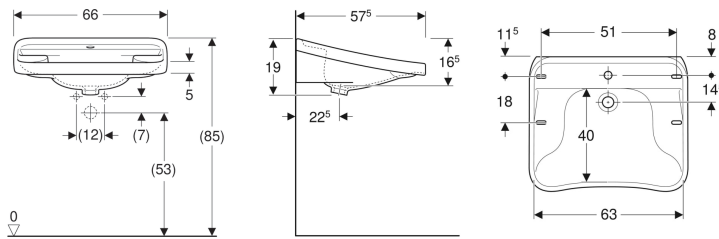

Porsgrund Care servant, universell utforming

Eksempelbilde

Bruksformål

- For montering på bærejern
- Utviklet for rullestolbrukere

Egenskaper

- Rektangulær

Leveringsomfang

- Servant

- Ergonomisk utformet front
- Ergonomisk utformet armstøtter

Tekniske data

Materiale

Porselen

Art. nr.	NRF nr.	Farge / ove rflate	Kranh ull	Over løp	Oppbevarings område	B	H	T	kr/stk Ekskl. mva.	kr/stk Inkl. mva.
500.655.01.4	6000087	Hvit	Midten	Uten	Tosidig	66 cm	19 cm	57.5 cm	5.372	6.715