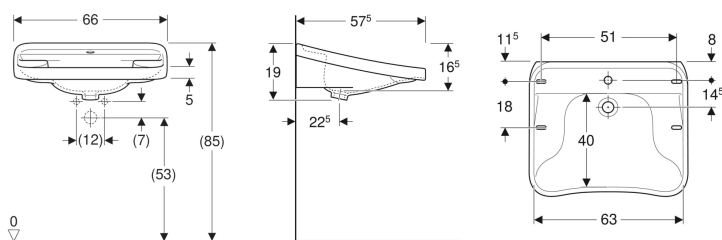

Porsgrund Care servant, universell utforming

Eksempelbilde

Bruksformål

- For montering på bærejern
- Utviklet for rullestolbrukere

Egenskaper

- Rektangulær

Leveringsomfang

- Servant

- Ergonomisk utformet front
- Ergonomisk utformet armstøtter

Tekniske data

Materiale

Porselen

| Art. nr. | NRF nr. | Farge / ove rflate | Kranh ull | Over løp | Oppbevarings område | B | H | T | kr/stk Ekskl. mva. | kr/stk Inkl. mva. |
|--------------|---------|-----------------------|--------------|-------------|------------------------|----------|----------|------------|-----------------------|----------------------|
| 500.655.01.4 | 6000087 | Hvit | Midten | Uten | Tosidig | 66 cm | 19 cm | 57.5 cm | 5.372 | 6.715 |