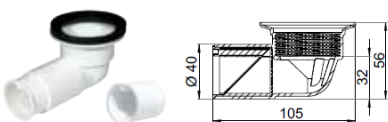

- Lavt byggemål • Tilstrekkelig strømningskapasitet • Ventilende funksjon (lufteventil)
- Tilbakeslagsventil • Lett å vedlikeholde • Skaper kreativitet
- Leveres for dimensjon Ø 40 mm i ulike installasjoner.

PUM - Purus Universalmembran hvit/svart

NRF nr.: 451 39 24 - horisontal, hvit
451 39 23 - vertikal, sort

Kapasitet Avhengig av type installasjon

Materiale: PP/Silikon

Info: Brukes for vertikal montering i inn/utløpende Ø40

PUM avløpsalbue bad 1 1/2'' x 40

NRF nr.: 451 43 55 - hvit

Kapasitet ~0,8 l/s

Materiale: PP/Silikon.

PUM avløpsalbue Servant 1 1/2''/1 1/4'' x 40

NRF nr.: 451 33 96 - hvit
451 33 97 - krom

Kapasitet ~0,6 l/s

Materiale: PP/Silikon

Info: Stor trakt for 2 vaskemaskiner