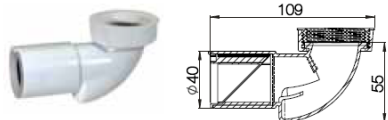

- Lavt byggemål • Tilstrekkelig strømningskapasitet • Ventilende funksjon (lufteventil)
- Tilbakeslagsventil • Lett å vedlikeholde • Skaper kreativitet
- Leveres for dimensjon Ø 40 mm i ulike installasjoner.

PUM - Purus Universalmembran hvit/svart

NRF nr.: 451 39 24 - horisontal, hvit
451 39 23 - vertikal, sort

Kapasitet Avhengig av type installasjon

Materiale: PP/Silikon

Info: Brukes for vertikal montering i inn/utløpende Ø40

PUM avløpsalbue bad 1 1/2'' x 40

NRF nr.: 451 43 55 - hvit

Kapasitet ~0,8 l/s

Materiale: PP/Silikon.

PUM avløpsalbue Servant 1 1/2''/1 1/4'' x 40

NRF nr.: 451 33 96 - hvit
451 33 97 - krom

Kapasitet ~0,6 l/s

Materiale: PP/Silikon

Info: Stor trakt for 2 vaskemaskiner