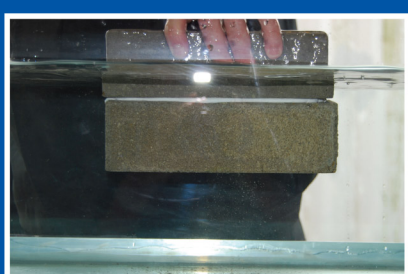

CT1 kan påføres våte overflater, selv under vann. Den har et unikt feste på omtrent alle typer materialer innen de fleste bruksområdene, og uten behov for ekstra festeanordninger.

- UTEN LUKT • MILJØVENNLIG • KRYMPER IKKE •
- UNIK ELASTISITET • INNEHOLDER INGEN LØSEMIDLER • UV-BESTANDIG • FANTASTISK MOTSTANDSDYKTIG MOT KJEMIKALIER •

“ Fremtiden er her! ”

CT1 representerer ikke bare den ultimate utviklingen innen fugemasser og lim, det er også den beste løsningen for helsen siden den er basert på vår revolusjonære **TRIBRID®**-teknologi.

CT1 kan feste omtrent alt! Det er den ideelle løsningen for å feste takrenner og nedløpsrør, og produktet har blitt førstevalget til fagfolk som bruker den til en rekke byggeprosjekt. N.B. Klar og sølvfarget brukes for det meste innvendig.