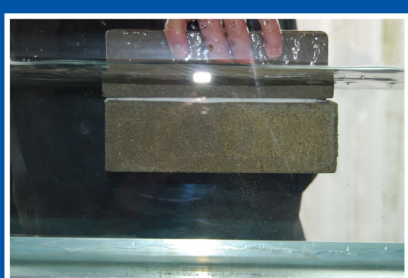

CT1 kan påføres våte overflater, selv under vann. Den har et unikt feste på omtrent alle typer materialer innen de fleste bruksområdene, og uten behov for ekstra festeanordninger.

- UTEN LUKT • MILJØVENNLIG • KRYMPER IKKE •
- UNIK ELASTISITET • INNEHOLDER INGEN LØSEMIDLER • UV-BESTANDIG • FANTASTISK MOTSTANDSDYKTIG MOT KJEMIKALIER •

“ Fremtiden er her! ”

CT1 representerer ikke bare den ultimate utviklingen innen fugemasser og lim, det er også den beste løsningen for helsen siden den er basert på vår revolusjonære **TRIBRID®**-teknologi.

CT1 kan feste omtrent alt! Det er den ideelle løsningen for å feste takrenner og nedløpsrør, og produktet har blitt førstevalget til fagfolk som bruker den til en rekke byggeprosjekt. N.B. Klar og sølvfarget brukes for det meste innvendig.