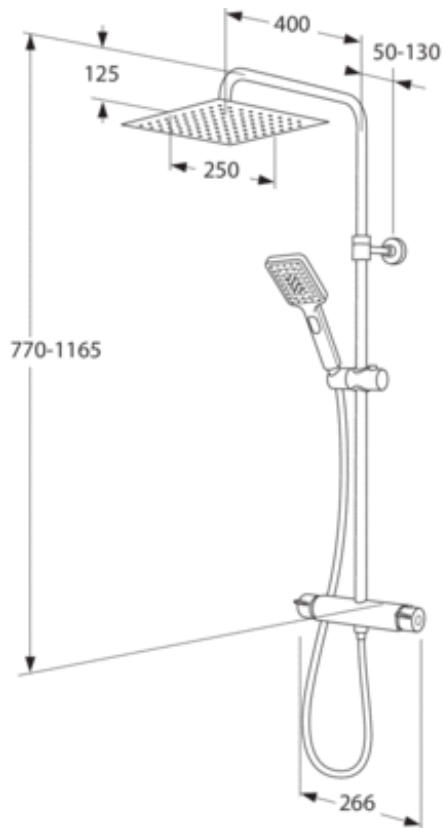

MÅLSKISSE

A MEMBER OF THE
VILLEROY & BOCH GROUP

Villeroy & Boch Gustavsberg AB
Box 400, 134 29 Gustavsberg
Tel: +46 (0) 8-570 391 00 | Fax +46 8 570 320 36
gustavsberg.se | e-post: info@gustavsberg.com