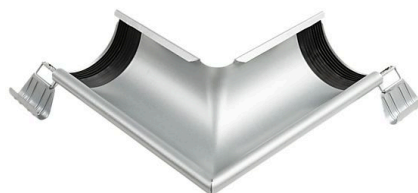

Utv. vinkelstykke 90°

Beskrivelse :

Isola Ståltakrenne er komplett takrennesystem med deler og tilbehør og kan benyttes på alle bygg. Delene produseres av 0,6 mm tykke stålplater som er varmforsinket. Rennekrokene produseres i 5,0 mm varmvalset stål. Rennekrokene er overflatebehandlet med polyester pulverlakk.

Bruksområde :

Isola Ståltakrenner benyttes til å lede bort vann fra skrå takflater. Et stort sortiment med rennekroker gjør at takrennene kan benyttes til så godt som alle typer skrå takkonstruksjoner. Ståltakrenner i dimensjon 125 mm benyttes til skrå tak på boliger og mindre bygg, 150 mm benyttes til skrå tak på større yrkesbygg.

Lagring :

Ingen spesielle forhåndsregler

Godkjenninger og garanti

Montering :

Isola Ståltakrenner festes til takrennekroker. Krokene monteres til forkantbordet på takfoten eller direkte til taksperrene med et fall på 2 mm pr. meter. Krokene festes med skruer. Nedløp festes med nedløpsklammer som skrues fast til veggen. For skjøting og detaljer - se egen monteringsanvisning.

Se egen monteringsanvisning på www.isola.no

Tilbehør til :

Takrenne Stål 125mm 4m Silver

Utv. vinkelstykke 90? 562098

Produktdata	Verdi	Benevnelse
Glans	40	-
RAL-kode	9006	-
Materiale	Galvanisert stål	-
Farge	Silver	-
Grader	90	?