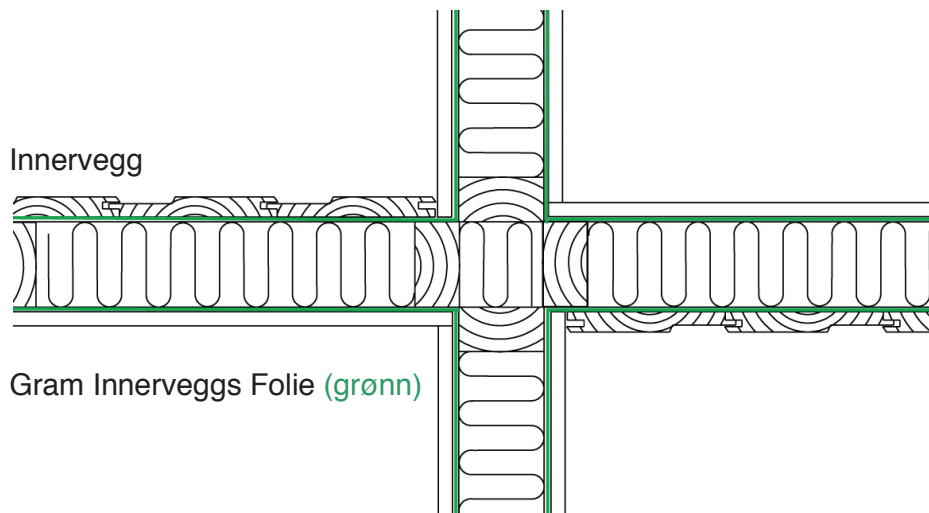

# GRAM Innerveggs Folie™

Med heftkant

GRAM Innerveggs Folie er microperforert, diffusjonsåpen og stopper støv/flimmet fra isolasjon. Folien er testet av Byggforsk.

Heftekanten gir:

- Rask montering – ingen bruk av verktøy
- Enkel å justere
- Mindre belastning – unngår vanskelige arbeidsstillinger

Dagens hus har mange typer installasjoner skjult i vegger og tak. Det er derfor en fordel å bruke GRAM Innerveggs Folie for å unngå skader på installasjonene når man spikrer panel og plater.

 Tommen Gram®

# GRAM Innerveggs Folie™

Plassering av Gram Innerveggs Folie i innervegg, yttervegg og tak.