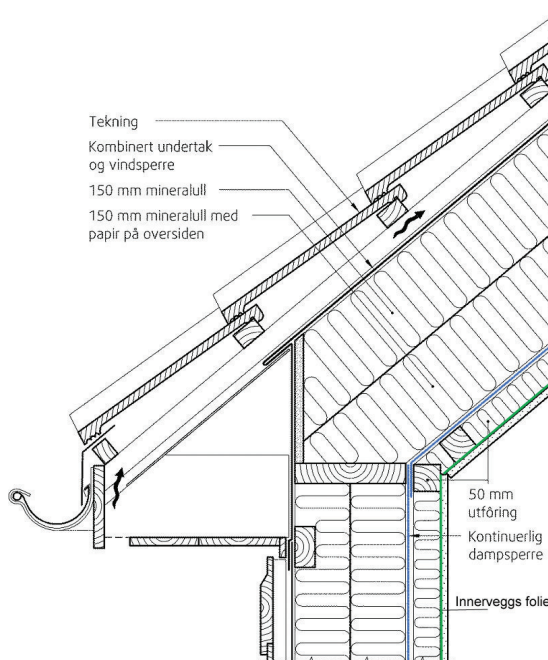

Yttervegg og etasje skille

Tommen Gram®

Askim Tlf.: 69 81 55 10 - Levanger Tlf.: 74 01 98 60

e-post: firmapost@tommen.no

www.tommen.no