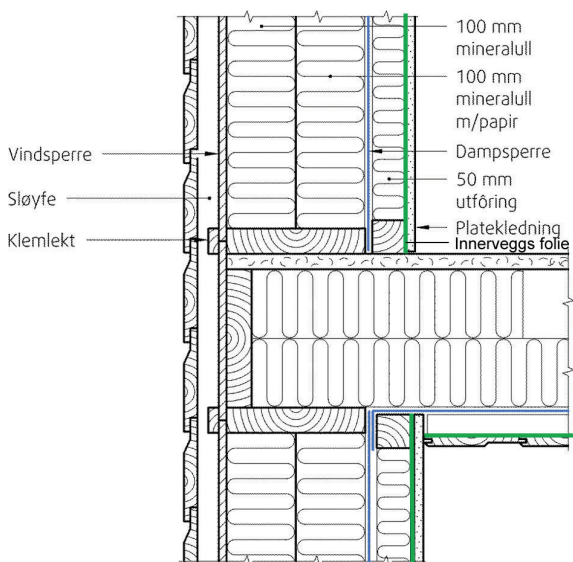

Yttervegg og etasje skille

Tommen Gram®

Askim Tlf.: 69 81 55 10 - Levanger Tlf.: 74 01 98 60

e-post: firmapost@tommen.no

www.tommen.no