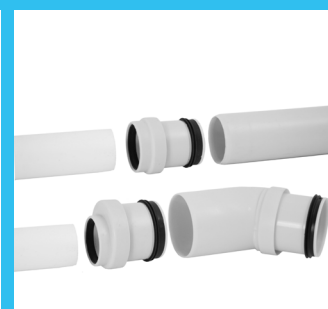

8. NRF 220 69 79 – 110x75 mm Smartline kortovergang
Passer der hvor 110 mm kommer opp og man skal over til 75 mm. Bygger veldig lite.

9. NRF 220 72 45 – 110x90 mm Smartline overgang m/ muffe og nippel
Overgang fra WC til 110 mm. Små byggemål.

Overganger og kortoverganger

MED SMARTLINE FÅR DU:

- 1 Gode problemløsere
- 2 Trygge løsninger
- 3 Alt - i - ett

ET BREDT SPEKTER

Et bredt spekter av overganger i flere design hjelper med å løse dine hverdagslige utfordringer. Plassmangel, hydrauliske egenskaper, renovering og nybygg. Daglig må man tilpasse, improvisere og justere litt for å få rørene fram til vaske-maskinen, servant, nytt vegghengt toalett og gulvsluk, eller det nye hjørnesluket i dusjen. Våre overganger er godkjente i alle monteringsituasjoner. De oljebestandige pakningene er støpt inn i rørdelen og trenger aldri å skiftes ut. Smartline blir produsert i Norge. Vår kunnskap og kvalitet sikrer at en godt utført jobb forblir godt utført.