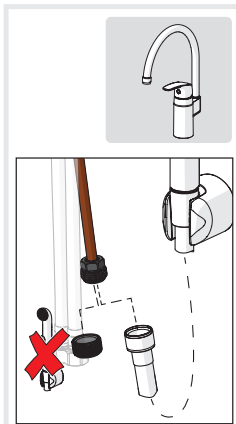

1

max.
1600 kPa

2