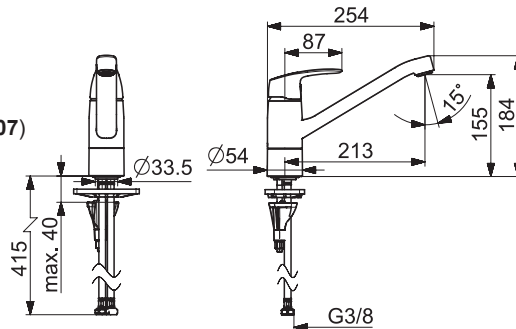

1030FS, 1030FS-107

I (ISO 3822) Oras lab.
EN 817
50 - 1000 kPa
0.25 l/s (300 kPa)
0.116 l/s (300 kPa w/Controller)(-107)
195 kPa (0.2 l/s)
max. +70°C