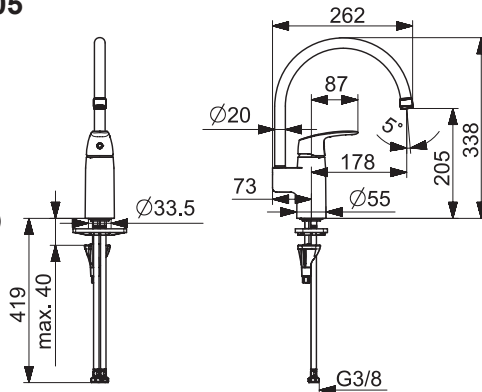

## 1038F, 1038F-104, 1038F-105

I (ISO 3822)  
 EN 817  
 50 - 1000 kPa  
 0.23 l/s (300 kPa)  
 0.054 l/s (300 kPa w/Controller)(-104)  
 0.06 l/s (300 kPa w/Controller)(-105)  
 240 kPa (0.2 l/s w/Reducer)(-104, -105)  
 240 kPa (0.2 l/s)  
 max. +70°C