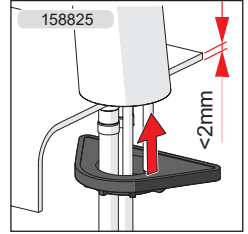

## 1035FS-104 , 1035FS-105

I (ISO 3822) Oras lab.

EN 817

50 - 1000 kPa

0.056 l/s (300 kPa w/Controller)(-104)

0.07 l/s (300 kPa w/Controller)(-105)

max. +80°C

[mpi.oras.com/1035FS-104](http://mpi.oras.com/1035FS-104)