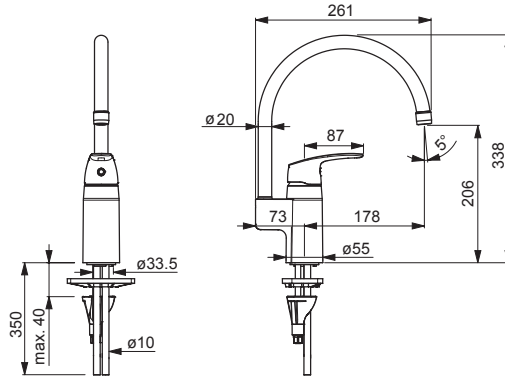

1038

I (ISO 3822)
EN 817
50 - 1000 kPa
0.27 l/s (300 kPa)
160 kPa (0.2 l/s)
max. +80°C