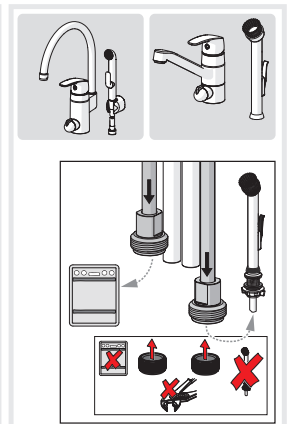

1

max.
1600 kPa

2