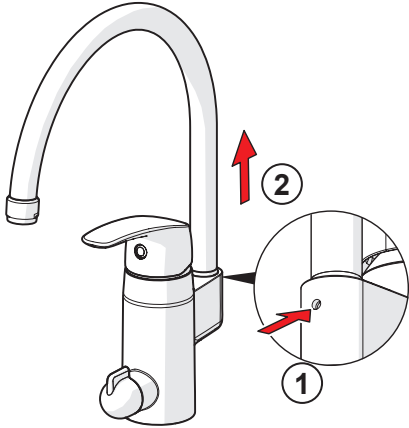

159670/10

159667/10