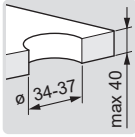

## 1035FS-104 , 1035FS-105

I (ISO 3822) Oras lab.

EN 817

50 - 1000 kPa

0.056 l/s (300 kPa w/Controller)(-104)

0.07 l/s (300 kPa w/Controller)(-105)

max. +80°C

[mpi.oras.com/1035FS-104](http://mpi.oras.com/1035FS-104)