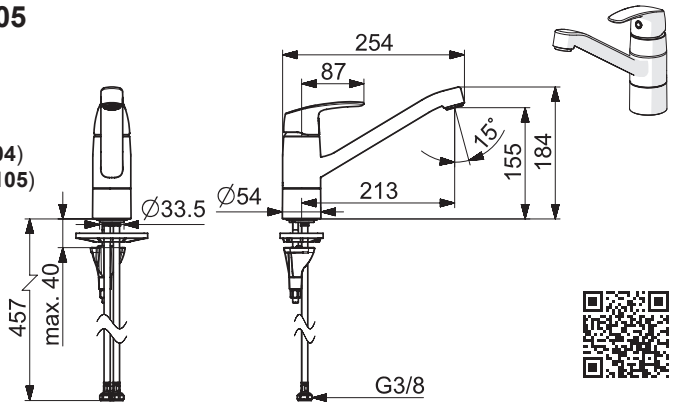

## 1030FS-104 , 1030FS-105

I (ISO 3822) Oras lab.

EN 817

50 - 1000 kPa

0.07 l/s (300 kPa w/Controller)(-104)

0.056 l/s (300 kPa w/Controller)(-105)

max. +80°C

[mpi.oras.com/1030FS-104](http://mpi.oras.com/1030FS-104)