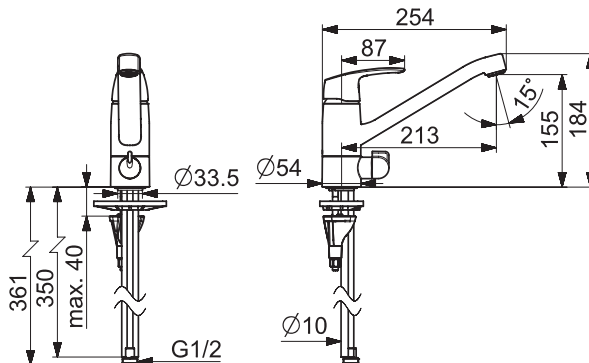

1035S

I (ISO 3822)
EN 817
50 - 1000 kPa
0.27 l/s (300 kPa)
160 kPa (0.2 l/s)
max. +80°C