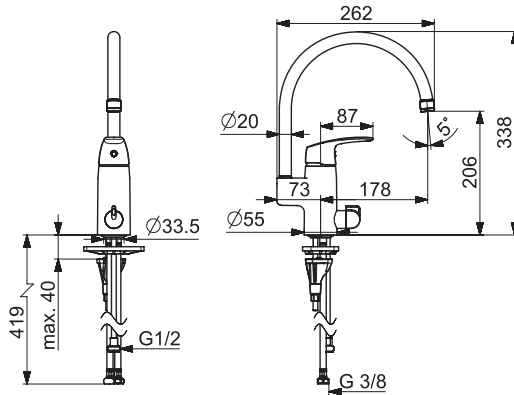

1039F

I (ISO 3822)
EN 817
50 - 1000 kPa
0.23 l/s (300 kPa)
240 kPa (0.2 l/s)
max. +70°C