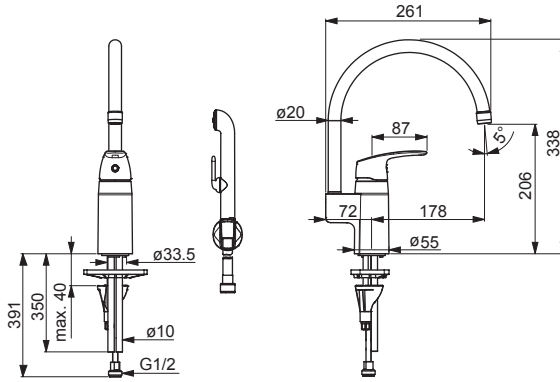

1033

I (ISO 3822)
EN 817, EN 1113
50 - 1000 kPa
0.16 l/s (300 kPa)
110 kPa (0.1 l/s)
max. +80°C