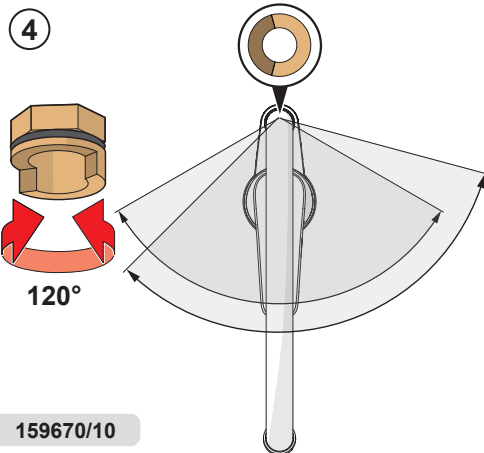

159670/10

159667/10