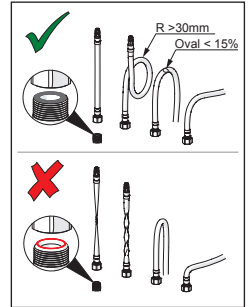

1

max.
1600 kPa

2