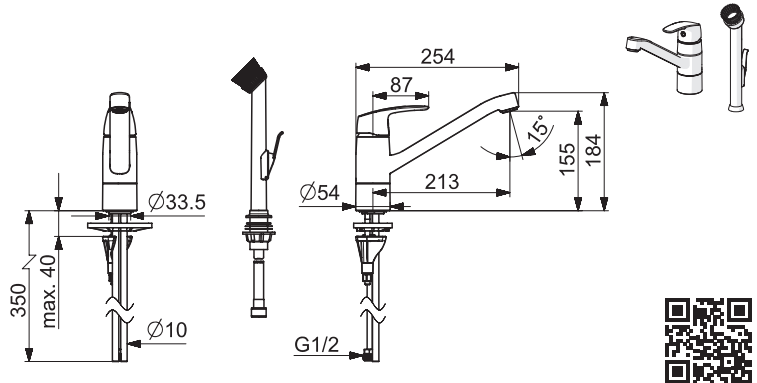

1022S

I (ISO 3822)
EN 817
50 - 1000 kPa
0.17 l/s (300 kPa)
100 kPa (0.1 l/s)
max. +80°C