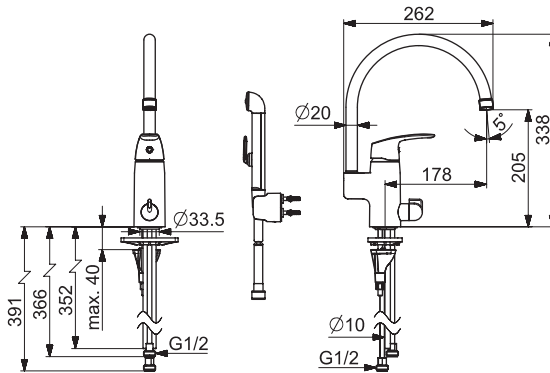

1034

I (ISO 3822)
EN 817, EN 1113
50 - 1000 kPa
0.16 l/s (300 kPa)
115 kPa (0.1 l/s)
max. +80°C