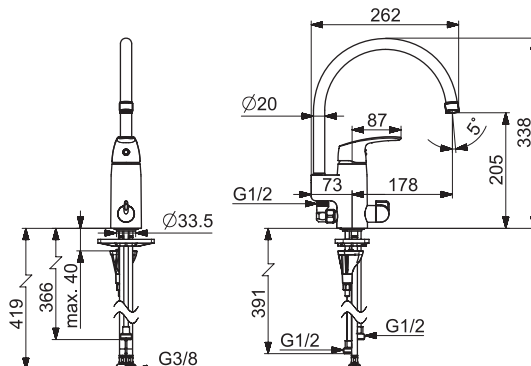

1057F

I (ISO 3822)
EN 817
50 - 1000 kPa
0.23 l/s (300 kPa)
240 kPa (0.2 l/s)
max. +70°C