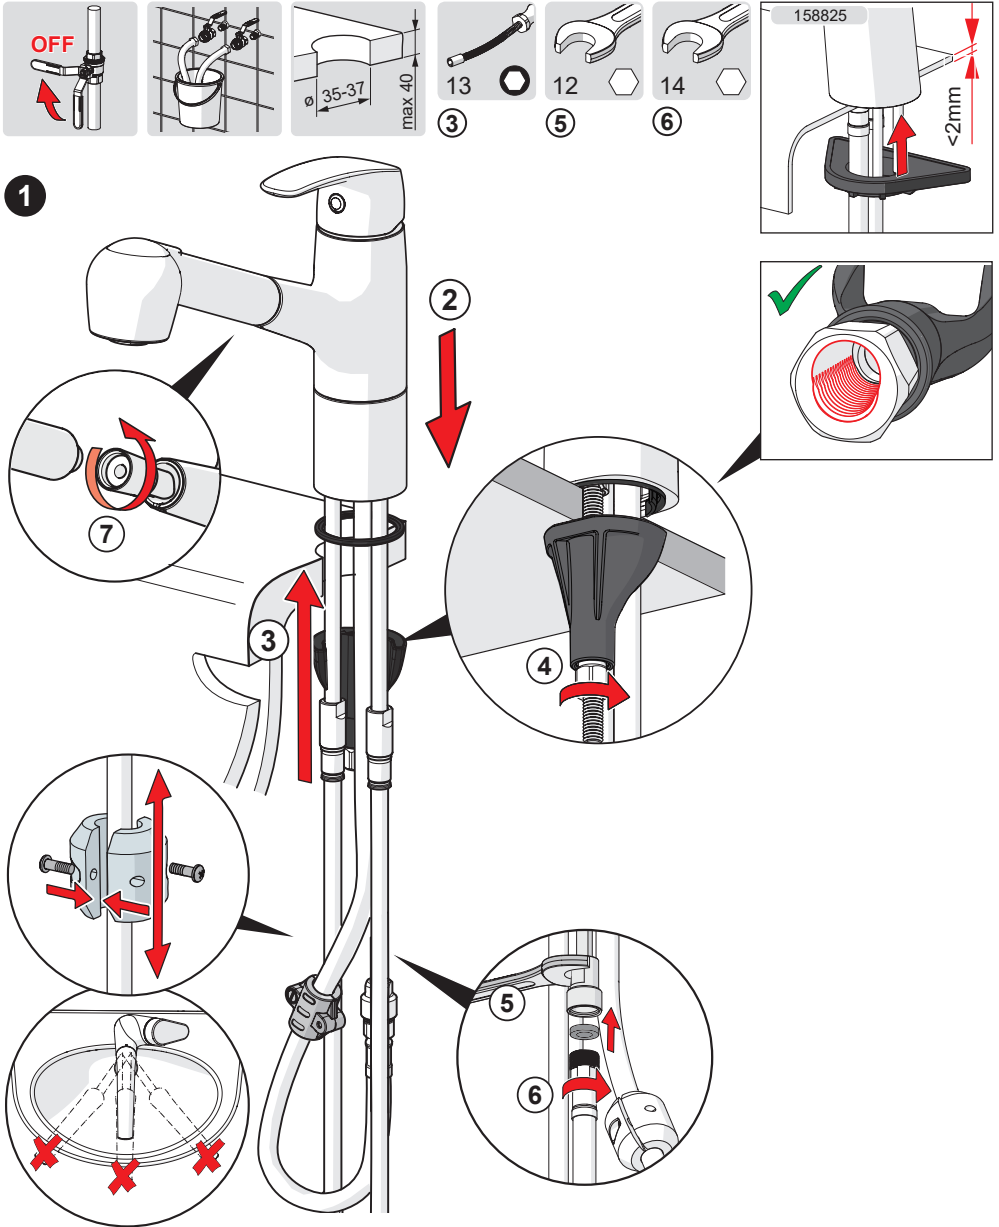

## 1035FS-104 , 1035FS-105

I (ISO 3822) Oras lab.

EN 817

50 - 1000 kPa

0.056 l/s (300 kPa w/Controller)(-104)

0.07 l/s (300 kPa w/Controller)(-105)

max. +80°C

[mpi.oras.com/1035FS-104](http://mpi.oras.com/1035FS-104)