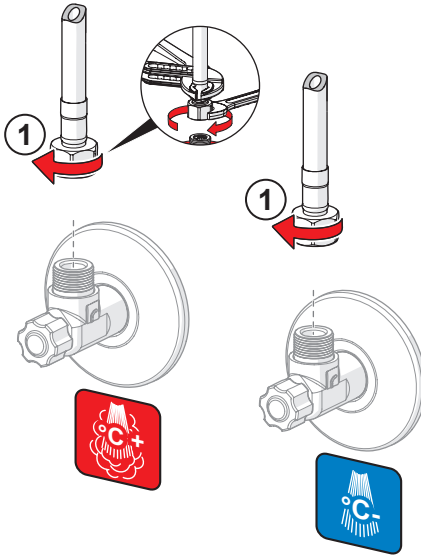

1

max.
1600 kPa

2