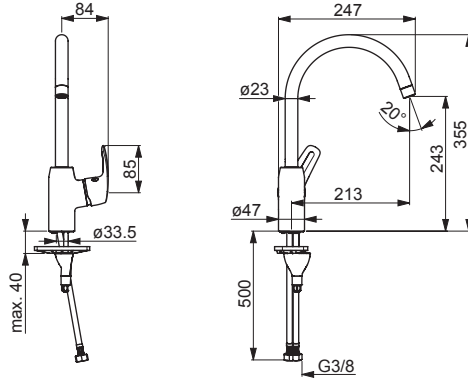

1028F

I (ISO 3822)
EN 817
50 - 1000 kPa
0.21 l/s (300 kPa)
85 kPa (0.1 l/s)
max. +70°C