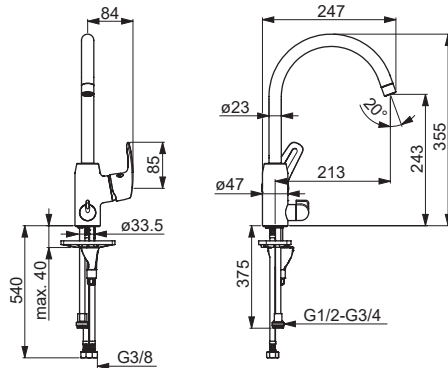

1029F

I (ISO 3822)
EN 817
50 - 1000 kPa
0.19 l/s (300 kPa)
85 kPa (0.1 l/s)
max. +70°C