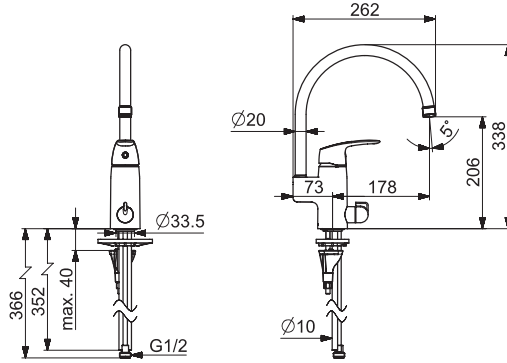

1039

I (ISO 3822)
EN 817
50 - 1000 kPa
0.27 l/s (300 kPa)
160 kPa (0.2 l/s)
max. +80°C