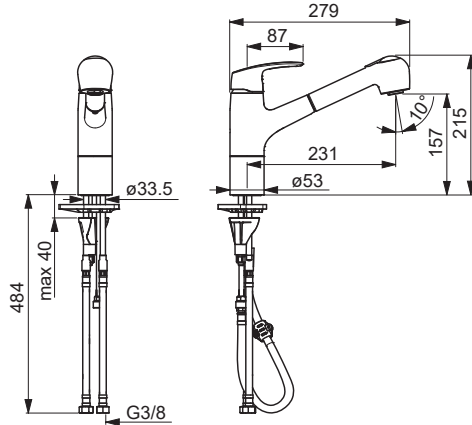

1032F

I (ISO 3822)
EN 817
50 - 1000 kPa
0.16 l/s (300 kPa)
120 kPa (0.1 l/s)
max. +70°C