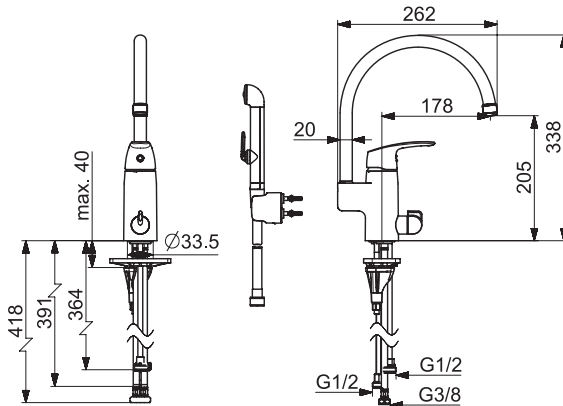

1034F

I (ISO 3822)
EN 817
50 - 1000 kPa
0.14 l/s (300 kPa)
160 kPa (0.2 l/s)
max. +70°C