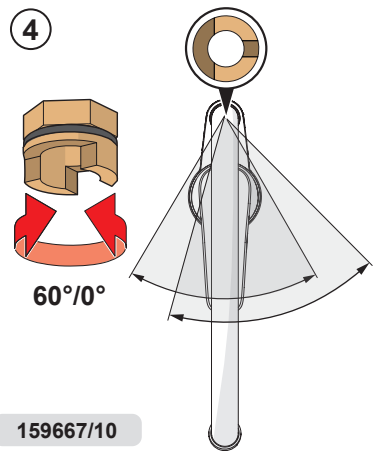

159670/10

159667/10