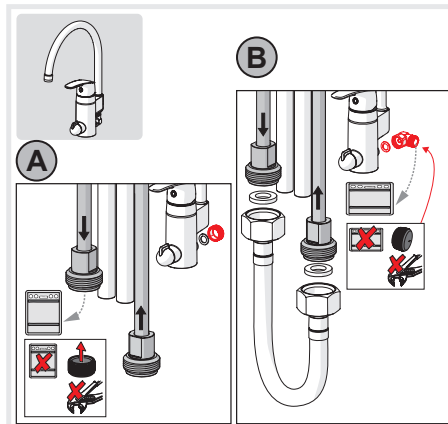

1

max.
1600 kPa

2