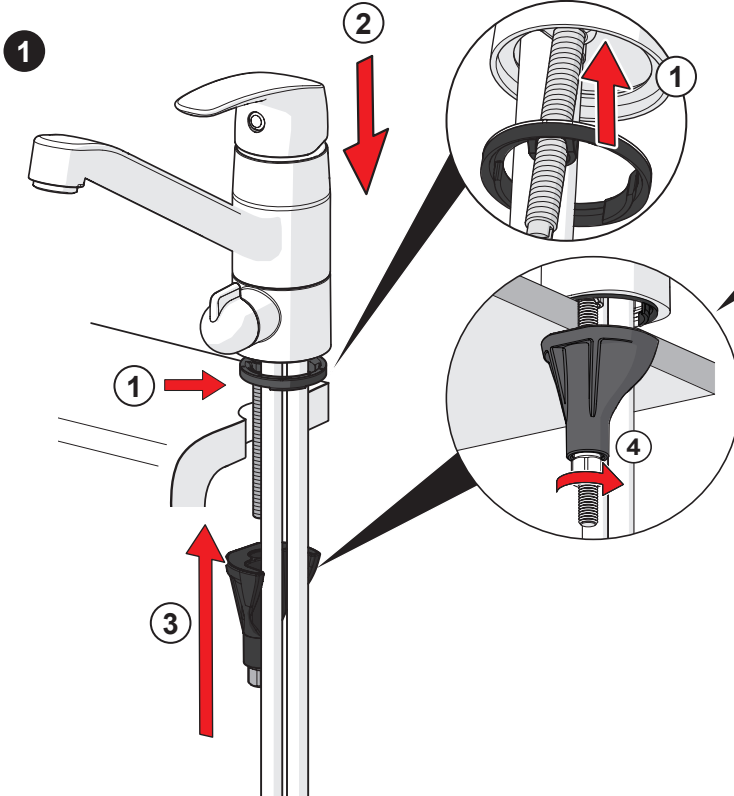

## 1035FS-104 , 1035FS-105

I (ISO 3822) Oras lab.

EN 817

50 - 1000 kPa

0.056 l/s (300 kPa w/Controller)(-104)

0.07 l/s (300 kPa w/Controller)(-105)

max. +80°C

[mpi.oras.com/1035FS-104](http://mpi.oras.com/1035FS-104)