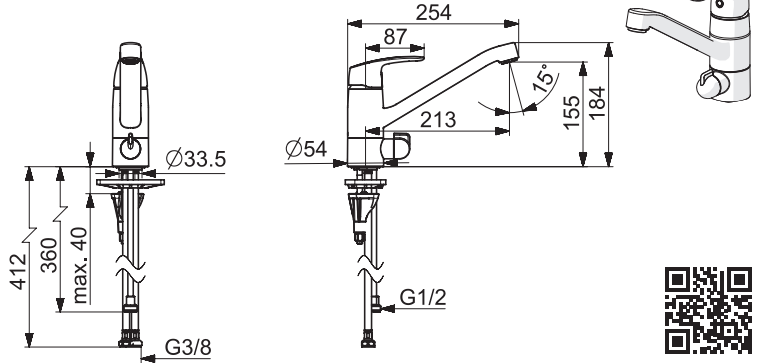

1035FS

I (ISO 3822) Oras lab.
EN 817
50 - 1000 kPa
0.25 l/s (300 kPa)
195 kPa (0.2 l/s)
max. +70°C