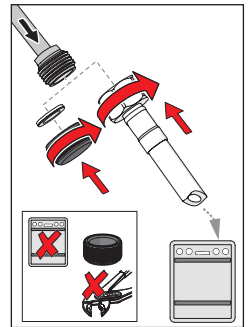

1

max.
1600 kPa

2