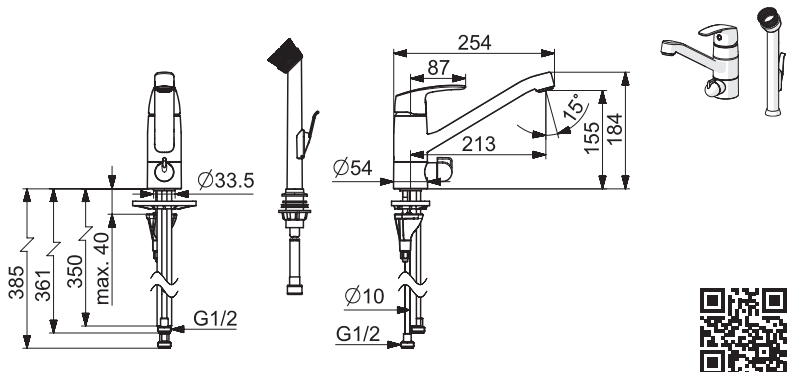

1027S

I (ISO 3822)
EN 817
50 - 1000 kPa
0.17 l/s (300 kPa)
100 kPa (0.1 l/s)
max. +80°C