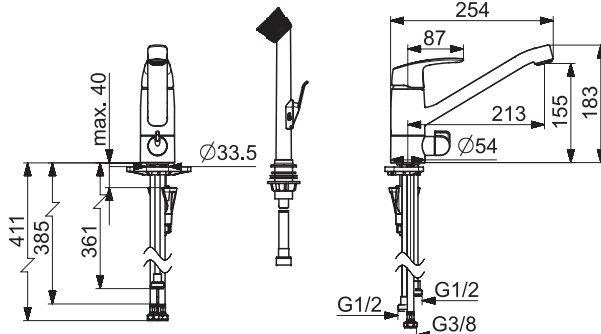

1027FS

I (ISO 3822)
EN 817
50 - 1000 kPa
0.14 l/s (300 kPa)
160 kPa (0.2 l/s)
max. +70°C