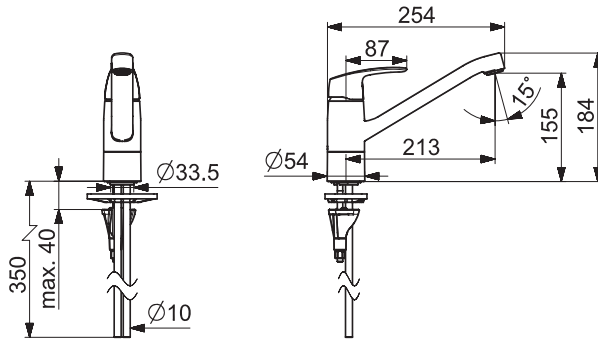

## 1030S

I (ISO 3822)  
 EN 817  
 50 - 1000 kPa  
 0.27 l/s (300 kPa)  
 160 kPa (0.2 l/s)  
 max. +80°C

[mpi.oras.com/1030S](http://mpi.oras.com/1030S)