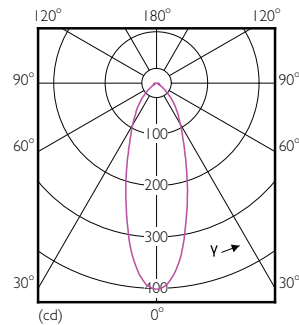

CorePro LEDspotLV 20W GU5-3 827 36D