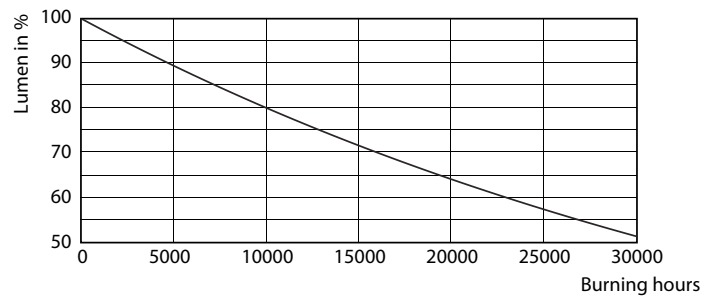

Produktdata

Generell informasjon	
Lyskildefeste	GU5.3 [GU5.3]
I samsvar med EU RoHS	Ja
Nominell levetid (nom.)	15000 h
Av/på-syklus.	50 000 X
Teknisk type	3-20W
Teknisk belysning	
Fargekode	827 [CCT av 2700 K]
Spredningsvinkel (nom.)	36 °
Lysstrøm (nom.)	230 lm
Lysintensitet (nom.)	600 cd
Fargebetegnelse	Varm hvit (WW)
Korreleret fargetemperatur (nom.)	2700 K
Lyseffekt (merkekapasitet) (nom.)	76,00 lm/W
Fargesamsvar	<6
Fargegjengivelse (nom)	80
Nominell vedlikeholdsfaktor for lyskildelumen ved utgangen av nominell levetid (nom.)	70 %
Lysytelse i lyskjegle på 90° (merkekapasitet)	230 lm

Drift og elektrisk	
Inngangsfrekvens	- Hz
Power (Rated) (Nom)	3 W
lyskildestrøm (nom.)	385 mA
Effekten som tilsvarer	20 W
Starttid (nom.)	0,5 s
Oppvarmingstid til 60 % lyseffekt (nom.)	0,5 s
Strømfaktor (nom)	0,6
Spenning (nom.)	12 V
Temperatur	
Maksimal temperatur for innfatningen (nom.)	68 °C
Kontroller og dimming	
Kan dimmes	No
Godkjenning og bruk	
Energieffektivitetsmerke (EEL)	A++
Egnet til effektbelysning	Yes
Energiforbruk kWh/1000 t	3 kWh

Fotometriske data

CorePro LEDspotLV 20W GU5-3 827 36D

CorePro LEDspotLV 20W GU5-3 827 36D

MASTER LEDspot PAR 50W E27 827 25D

CorePro LEDspot LV

Levetid

CorePro LEDspotLV 20W GU5-3 827 36D

CorePro LEDspotLV 20W GU5-3 827 36D