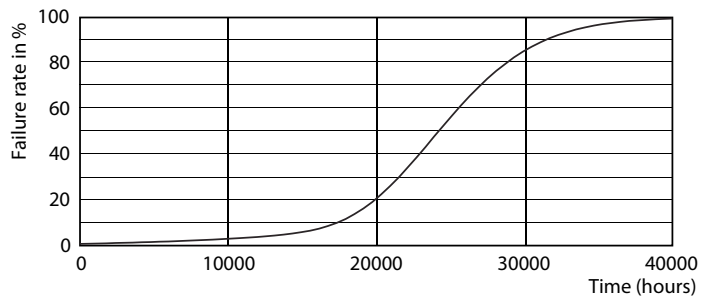

Fotometriske data

CorePro LEDspotLV 20W GU5-3 827 36D

CorePro LEDspotLV 20W GU5-3 827 36D

MASTER LEDspot PAR 50W E27 827 25D

CorePro LEDspot LV

Levetid

CorePro LEDspotLV 20W GU5-3 827 36D

CorePro LEDspotLV 20W GU5-3 827 36D