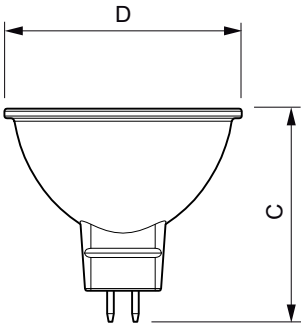

CorePro LEDspot LV

Produktdata

Fullstendig produktkode	871869671061600
Produktnavn for bestilling	CorePro LED spot ND 3-20W MR16 827 36D
EAN/UPC – produkt	8718696710616
Bestillingskode	71061600
Lokal kode	3711256

SAP-teller – antall per pakke	1
Teller – pakker per utvendige boks	10
SAP-materialer	929001344002
SAP-nettvekt (stykk)	0,045 kg

Målskisse

MR16 12V ACV 3-20W 230lm 36D 2700K ND

Product	D	C
CorePro LED spot ND 3-20W MR16 827 36D	51 mm	46 mm