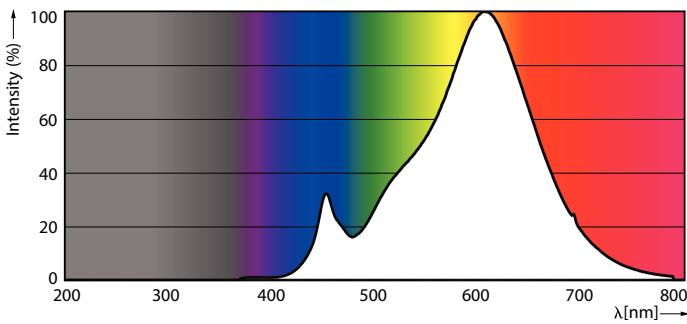

MASTER LEDspot PAR 50W E27 827 25D