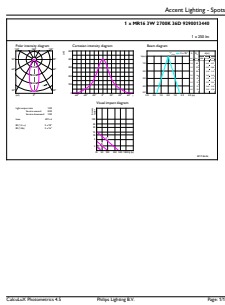

SAP-teller – antall per pakke	1
Teller – pakker per utvendige boks	10
SAP-materialer	929001344002
SAP-nettvekt (stykk)	0,045 kg

Målskisse

MR16 12V ACV 3-20W 230lm 36D 2700K ND

Product	D	C
CorePro LED spot ND 3-20W MR16 827 36D	51 mm	46 mm

Fotometriske data

CorePro LEDspotLV 20W GU5-3 827 36D

CorePro LEDspotLV 20W GU5-3 827 36D

MASTER LEDspot PAR 50W E27 827 25D

CorePro LEDspot LV

Levetid

CorePro LEDspotLV 20W GU5-3 827 36D

CorePro LEDspotLV 20W GU5-3 827 36D