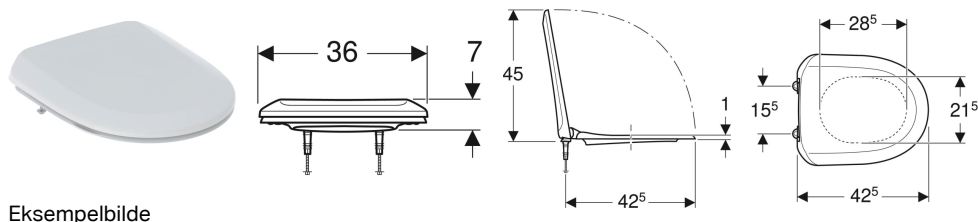

## Porsgrund Trevi toalettsete, hardplast

Eksempelbilde

### Egenskaper

- Sandwichform
- Hardt sete

### Tekniske data

Materiale	Duroplast
Boltavstand	15.5 cm

### Leveringsomfang

- Toalettsete

Art. nr.	NRF nr.	Farge / overflate	B	T	Quick-Release-hengsler	SoftClose	Feste	Hengselmateriale	kr/stk Ekskl. mva.	kr/stk Inkl. mva.
9159622301	6004285	Hvit / Blank	36 cm	42.6 cm	Ja	Ja	Nedenfra	Forkrommet messing	1.934	2.418
9159722301	6004287	Hvit / Blank	36 cm	42.6 cm	Ja	Nei	Nedenfra	Syrefast stål	1.166	1.458