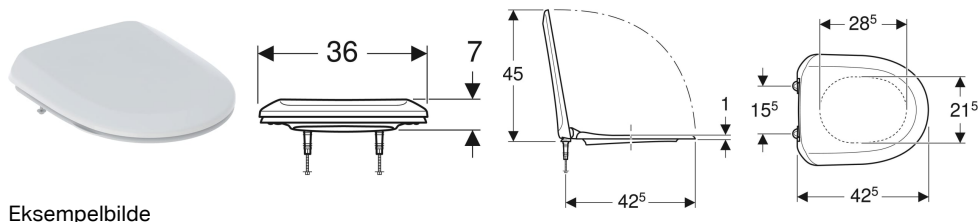

Porsgrund Trevi toalettsete, hardplast

Eksempelbilde

Egenskaper

- Sandwichform
- Hardt sete

Tekniske data

Materiale	Duroplast
Boltavstand	15.5 cm

Leveringsomfang

- Toalettsete

Art. nr.	NRF nr.	Farge / overflate	B	T	Quick-Release-hengsler	SoftClose	Feste	Hengselmateriale	kr/stk Ekskl. mva.	kr/stk Inkl. mva.
9159622301	6004285	Hvit / Blank	36 cm	42.6 cm	Ja	Ja	Nedenfra	Forkrommet messing	1.934	2.418
9159722301	6004287	Hvit / Blank	36 cm	42.6 cm	Ja	Nei	Nedenfra	Syrefast stål	1.166	1.458