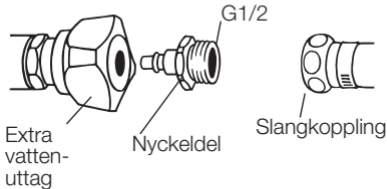

SE: Nyckeldel, rak