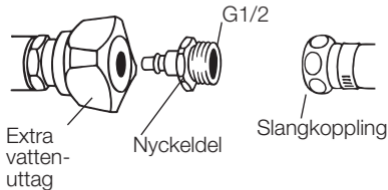

SE: Nyckeldel, rak