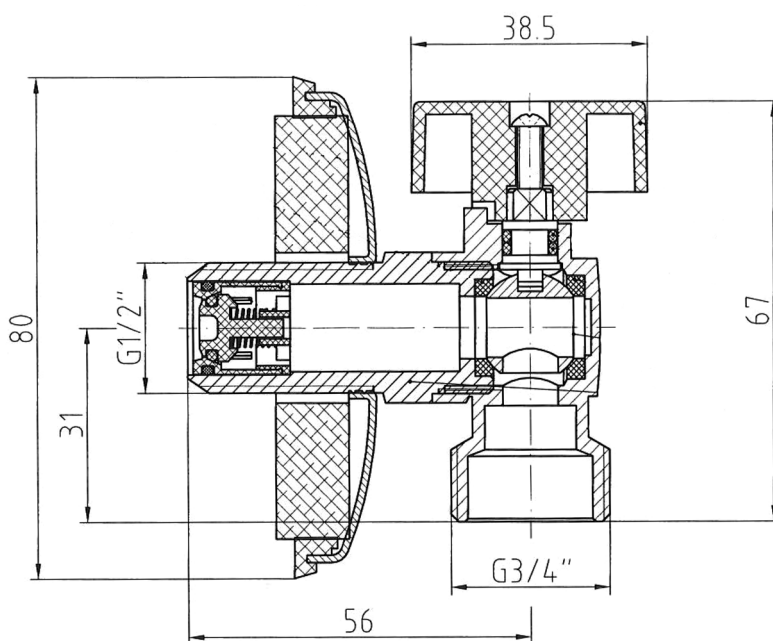

Vaskemaskinkran med tilbakeslagsventil og dekkeskive

T. M. CHRISTENSEN
VVS DETALJER AS

Produktdokumentasjon:

Materialer:	Kran: forkrommet messing
	Grep: sink grep
	Dekkskive: forkrommet stål med silikonepakning
Dimensjoner:	1/2" gjenge til montering 3/4" gjenget tilslutningsstykke for slange
Bruksområder:	Til montering av vaskemaskin i rom med sluk.
NRF nummer:	4418976 - blisterpakket produkt
	7572031 - løst produkt