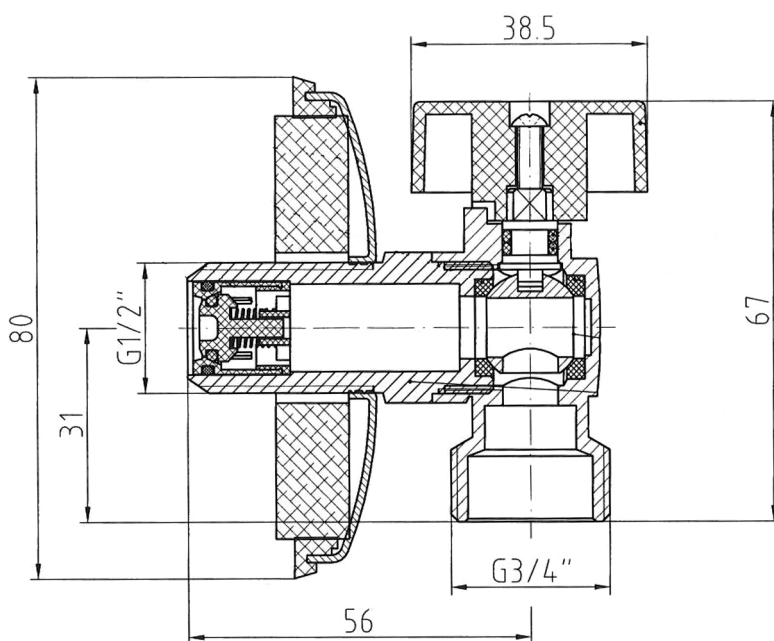

Vaskemaskinkran med tilbakeslagsventil og dekkeskive

T. M. CHRISTENSEN
VVS DETALJER AS

Produktdokumentasjon:

Materialer:	Kran: forkrommet messing
	Grep: sink grep
	Dekkskive: forkrommet stål med silikonepakning
Dimensjoner:	1/2" gjenge til montering 3/4" gjenget tilslutningsstykke for slange
Bruksområder:	Til montering av vaskemaskin i rom med sluk.
NRF nummer:	4418976 - blisterpakket produkt
	7572031 - løst produkt