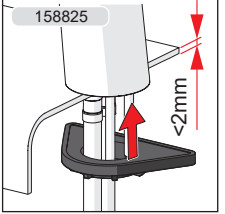

## 2613FH

EN 817, EN 15091  
 100 - 1000 kPa  
 0.1 l/s (300 kPa w/Controller)  
 max. +70°C

IP 55  
 AA 1.5 V Lithium x 2, CR 2450 3 V

(EMC 2014/53/EU , 2011/65/EU)

[mpi.oras.com/2613FH](http://mpi.oras.com/2613FH)