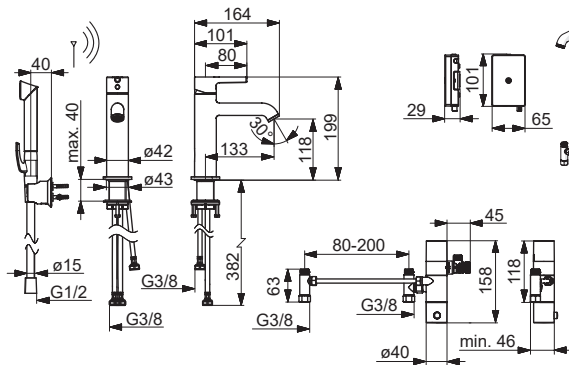

2613FH

EN 817, EN 15091
100 - 1000 kPa
0.1 l/s (300 kPa w/Controller)
max. +70°C

IP 55
AA 1.5 V Lithium x 2, CR 2450 3 V