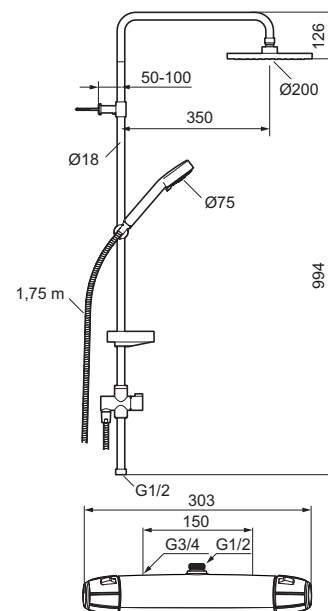

- Kalkavisende sil
- Såpehylle og dusjomkaster
- 2-strålig hånddusj
- Takdusj og hånddusj Eco Flow 12 l/min
- Veggrør kappes etter behov

Takdusjpakke gjør det enkelt for deg. Takdusjpakke er en alt-i-ett-pakke, som inneholder kombinasjonsdusj (takdusj og hånddusj) og dusjbatteri. Her er det et optimalisert samspill mellom form og funksjon. FM Mattsson 9000E viser vei for en ny generasjon blandebatterier, som er miljøtilpasset ned til minste detalj.

Utførelse	FMM nr	NRF nr
Krom	82182500	4304822