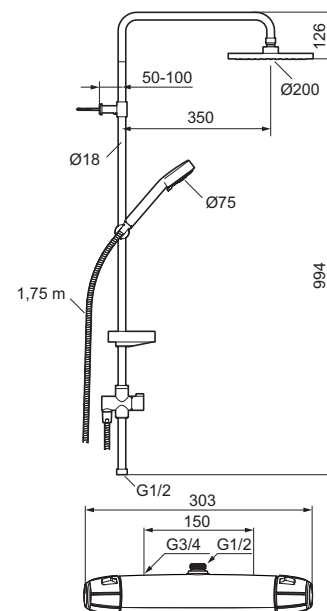

- Kalkavisende sil
- Såpehylle og dusjomkaster
- 2-strålig hånddusj
- Takdusj og hånddusj Eco Flow 12 l/min
- Veggrør kappes etter behov

Takdusjpakke gjør det enkelt for deg. Takdusjpakke er en alt-i-ett-pakke, som inneholder kombinasjonsdusj (takdusj og hånddusj) og dusjbatteri. Her er det et optimalisert samspill mellom form og funksjon. FM Mattsson 9000E viser vei for en ny generasjon blandebatterier, som er miljøtilpasset ned til minste detalj.