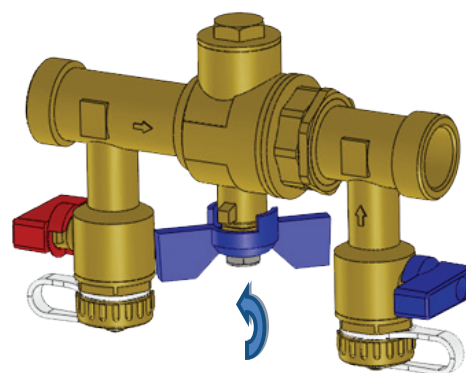

## Underhåll

1. Ta bort isoleringsboxen

2. Stäng huvudventilen

3. Skruva bort locket på filterhuset

4. Lyft ur silkorgen

5. Spola rent filter

6. Montera tillbaka filter, var noga med att klacken hamnar i spåret som visas nedan.

7. Skruva tillbaka locket på filterhuset

8. Öppna huvudventilen

9. Sätt tillbaka isoleringsboxen samt lås clips

Utgivning: September 2021 (210913). Vi förbehåller oss rätten att ändra utifrån specifikation utan företagens medgivande. Vi reserverar oss för eventuella skrivfel.