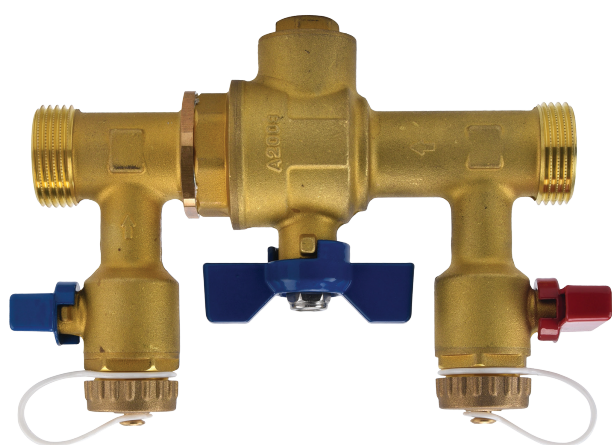

Artikel Nr	Benämning	Antal/Frp	Enhet
6212565	Påfyllnadskoppel	1	ST