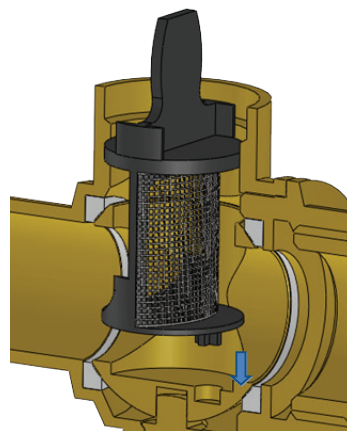

Beakta pilar på ventilhuset som indikerar flödesriktning.

Ventilsatsen levereras med en isolerbox som skyddar mot kondens och isbildning.

## Underhåll

1. Ta bort isoleringsboxen

2. Stäng huvudventilen

3. Skruva bort locket på filterhuset

4. Lyft ur silkorgen

5. Spola rent filter

6. Montera tillbaka filter, var noga med att klacken hamnar i spåret som visas nedan.