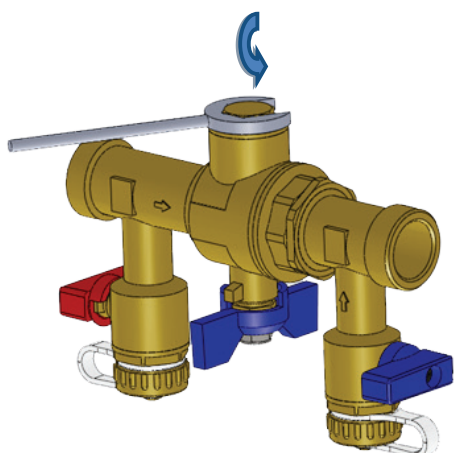

## Underhåll

1. Ta bort isoleringsboxen

2. Stäng huvudventilen

3. Skruva bort locket på filterhuset

4. Lyft ur silkorgen

5. Spola rent filter

6. Montera tillbaka filter, var noga med att klacken hamnar i spåret som visas nedan.

7. Skruva tillbaka locket på filterhuset

8. Öppna huvudventilen

9. Sätt tillbaka isoleringsboxen samt lås clips

Utgivning: September 2021 (210913). Vi förbehåller oss rätten att ändra utifrån specifikation utan företagens medgivande. Vi reserverar oss för eventuella skrivfel.