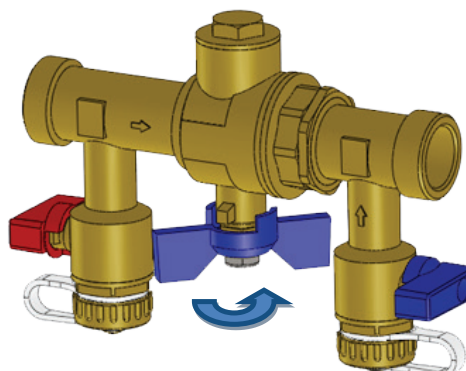

Beakta pilar på ventilhuset som indikerar flödesriktning.

Ventilsatsen levereras med en isolerbox som skyddar mot kondens och isbildning.

## Underhåll

1. Ta bort isoleringsboxen

2. Stäng huvudventilen

3. Skruva bort locket på filterhuset

4. Lyft ur silkorgen

5. Spola rent filter

6. Montera tillbaka filter, var noga med att klacken hamnar i spåret som visas nedan.