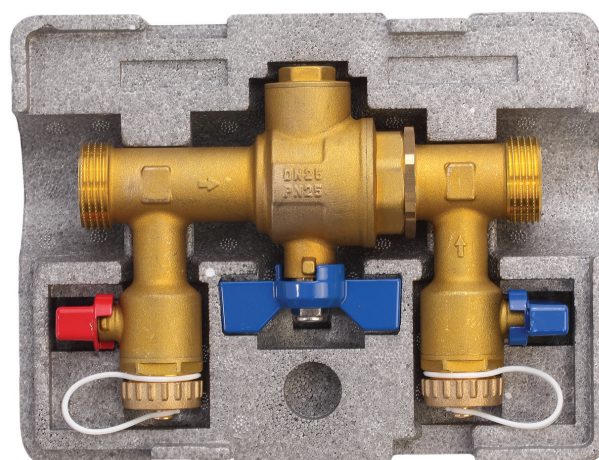

Påfyllnadskoppel för köldbärarvätska

Påfyllnadssats

a-collection påfyllnadskoppel i kompakt utförande för påfyllning av köldbärarvätska i kollectorslangen till värmepumpar Max 12 kW, ventilsetsen har ett smutsfilter som fångar upp alla eventuella partiklar, smutsfiltret skall rengöras när installation är klar, därefter regelbundet 1 gång per år samt vid eventuell påfyllning av system.

Beakta pilar på ventilhuset som indikerar flödesriktning.

Ventilsatsen levereras med en isolerbox som skyddar mot kondens och isbildning.

Tekniska Data

Arbetstemperatur	Min -20°C, Max 90°C
Max arbetstryck	10 bar
Media	Vatten och glykol max 50%, vatten och etanol max 30% blandning
Maskvidd filter	0,6 mm
Material ventil	Mässing CW617N
Material isolerings box	EPS
Material tätning	EPDM
Anslutning	G25
Anslutning påfyllning	G20