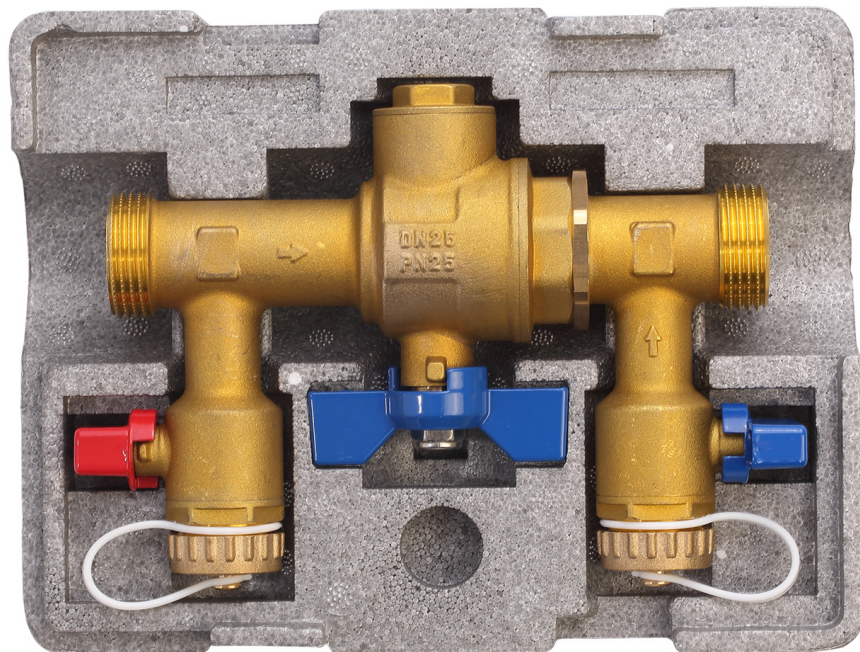

# Påfyllnadskoppel för köldbärarvätska

**a-c**  
*a·collection*

# Påfyllnadskoppel för köldbärarvätska

## Påfyllnadssats

a-collection påfyllnadskoppel i kompakt utförande för påfyllning av köldbärarvätska i kollectorslangen till värmepumpar Max 12 kW, ventilsetsen har ett smutsfilter som fångar upp alla eventuella partiklar, smutsfiltret skall rengöras när installation är klar, därefter regelbundet 1 gång per år samt vid eventuell påfyllning av system.

Beakta pilar på ventilhuset som indikerar flödesriktning.

Ventilsatsen levereras med en isolerbox som skyddar mot kondens och isbildning.