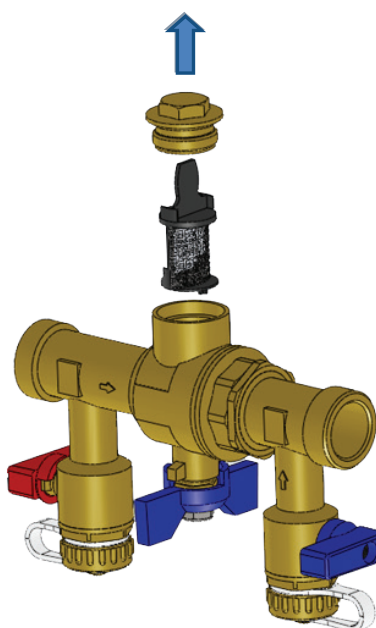

## Underhåll

1. Ta bort isoleringsboxen

2. Stäng huvudventilen

3. Skruva bort locket på filterhuset

4. Lyft ur silkorgen

5. Spola rent filter

6. Montera tillbaka filter, var noga med att klacken hamnar i spåret som visas nedan.

7. Skruva tillbaka locket på filterhuset

8. Öppna huvudventilen

9. Sätt tillbaka isoleringsboxen samt lås clips

Utgivning: September 2021 (210913). Vi förbehåller oss rätten att ändra utifrån specifikation utan företagens medgivande. Vi reserverar oss för eventuella skrivfel.