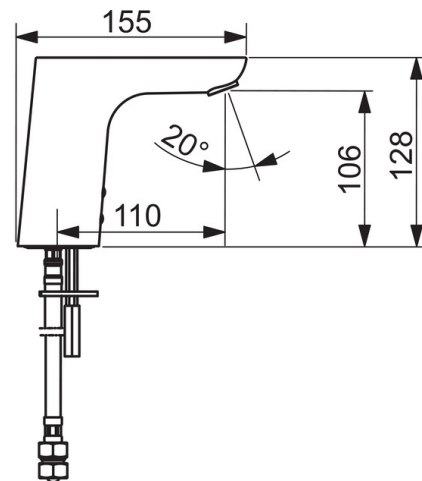

Reserve deler

SP6151FZ-33

Navn	Kode	NRF
01 Strålesamler og verktøy, M18.5x1	601901V	4205143
02 Sensor, 6 V Utgått	600659V	4202853
02 Sensor, 6/9/12 V Bluetooth	1001424V	4205256
03 Magnetventil, komplett	199206V	4204494
04 Membran m/støttering	199205V	4204493
05 Temperaturreguleringsdel	199201V	4204407
07 Kranfeste, komplett	158697	4204524
08 Batteriboks komplett	199417V	4204433
09 Lithium batteri, 2CR5 6 V	198330	4204804
10 Pakning, 8x14.3x2	600705/10	4204415
11 Smussfilter	199257/2	4204497
12 Filter/Tilbakeslagsventil	198473/2	4204865