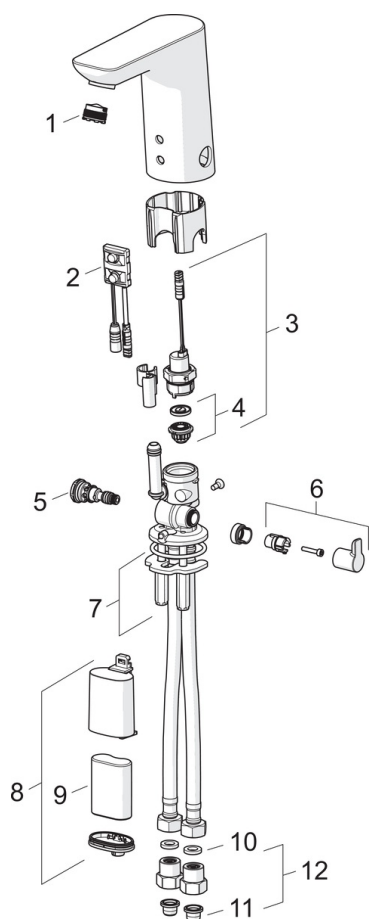

Reserve deler

SP6151FZ-33

Navn	Kode	NRF
01 Strålesamler og verktøy, M18.5x1	601901V	4205143
02 Sensor, 6 V Utgått	600659V	4202853
02 Sensor, 6/9/12 V Bluetooth	1001424V	4205256
03 Magnetventil, komplett	199206V	4204494
04 Membran m/støttering	199205V	4204493
05 Temperaturreguleringsdel	199201V	4204407
07 Kranfeste, komplett	158697	4204524
08 Batteriboks komplett	199417V	4204433
09 Lithium batteri, 2CR5 6 V	198330	4204804
10 Pakning, 8x14.3x2	600705/10	4204415
11 Smussfilter	199257/2	4204497
12 Filter/Tilbakeslagsventil	198473/2	4204865