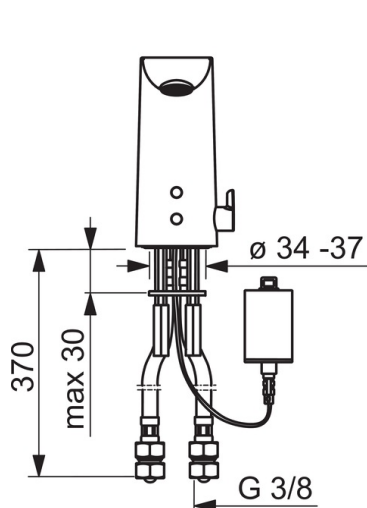

Reserve deler

SP6151FZ-33

Navn	Kode	NRF
01 Strålesamler og verktøy, M18.5x1	601901V	4205143
02 Sensor, 6 V Utgått	600659V	4202853
02 Sensor, 6/9/12 V Bluetooth	1001424V	4205256
03 Magnetventil, komplett	199206V	4204494
04 Membran m/støttering	199205V	4204493
05 Temperaturreguleringsdel	199201V	4204407
07 Kranfeste, komplett	158697	4204524
08 Batteriboks komplett	199417V	4204433
09 Lithium batteri, 2CR5 6 V	198330	4204804
10 Pakning, 8x14.3x2	600705/10	4204415
11 Smussfilter	199257/2	4204497
12 Filter/Tilbakeslagsventil	198473/2	4204865