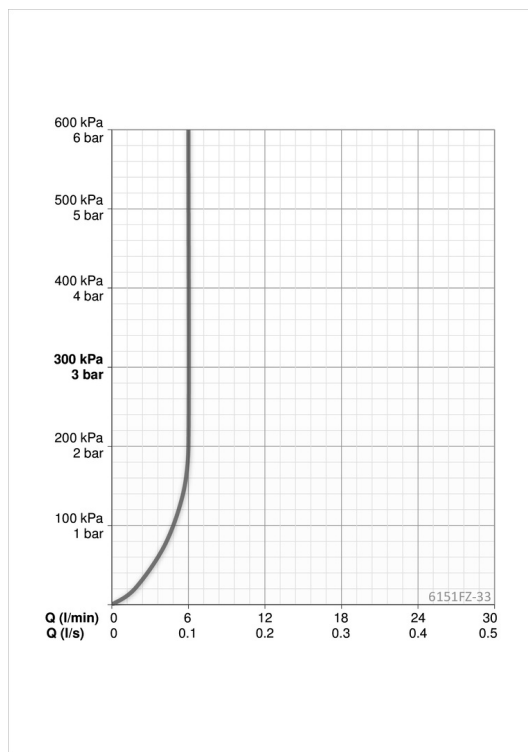

Typegodkjennelse

STF Sertifikat	EUFI-RTH-00031-11
KIWA SE	1622
UN38.3	UN38-3 Maxell 2CR5