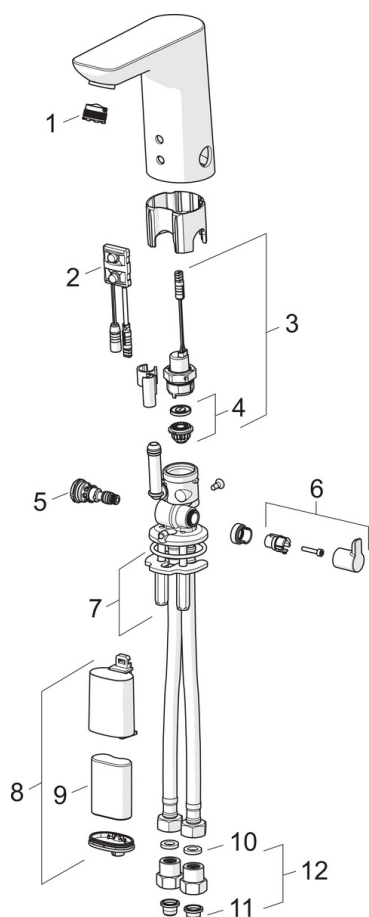

Reserve deler

SP6151FZ-33

Navn	Kode	NRF
01 Strålesamler og verktøy, M18.5x1	601901V	4205143
02 Sensor, 6 V Utgått	600659V	4202853
02 Sensor, 6/9/12 V Bluetooth	1001424V	4205256
03 Magnetventil, komplett	199206V	4204494
04 Membran m/støttering	199205V	4204493
05 Temperaturreguleringsdel	199201V	4204407
07 Kranfeste, komplett	158697	4204524
08 Batteriboks komplett	199417V	4204433
09 Lithium batteri, 2CR5 6 V	198330	4204804
10 Pakning, 8x14.3x2	600705/10	4204415
11 Smussfilter	199257/2	4204497
12 Filter/Tilbakeslagsventil	198473/2	4204865