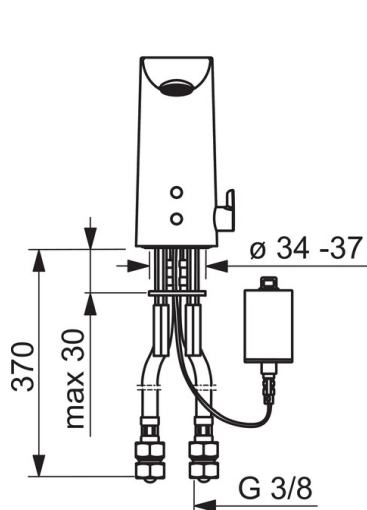

Reserve deler

SP6151FZ-33

Navn	Kode	NRF
01 Strålesamler og verktøy, M18.5x1	601901V	4205143
02 Sensor, 6 V Utgått	600659V	4202853
02 Sensor, 6/9/12 V Bluetooth	1001424V	4205256
03 Magnetventil, komplett	199206V	4204494
04 Membran m/støttering	199205V	4204493
05 Temperaturreguleringsdel	199201V	4204407
07 Kranfeste, komplett	158697	4204524
08 Batteriboks komplett	199417V	4204433
09 Lithium batteri, 2CR5 6 V	198330	4204804
10 Pakning, 8x14.3x2	600705/10	4204415
11 Smussfilter	199257/2	4204497
12 Filter/Tilbakeslagsventil	198473/2	4204865