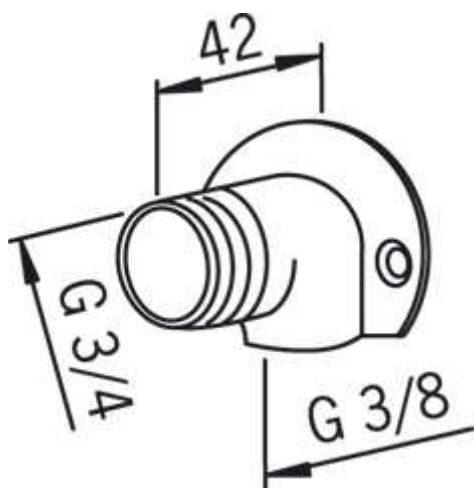

Oras (204005)

Platealbue

Farge: Forkrommet

NRF: 4203981

EAN code: 6414150009631

Beskrivelse: Platealbue G 3/4 utv. x G 3/8 innv. Standard pakn. 10-100

Teknisk informasjon

Mål