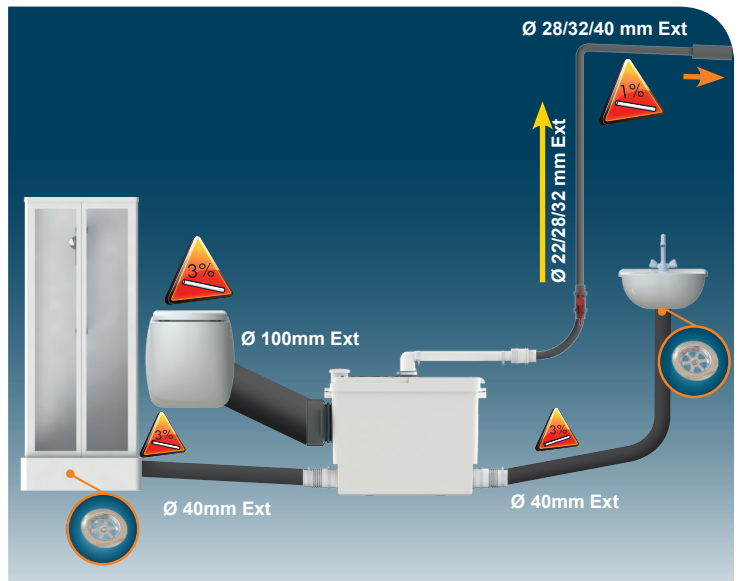

SANIPACK
1740 12.16

SFA

SANIPACK® PRO UP

- | | | | | | |
|----|--------------------------------|----|--------------------------------------|----|-------------------------------|
| FR | NOTICE D'INSTALLATION | SE | INSTALLATIONSANVISNING | RO | MANUAL DE INSTALARE |
| UK | INSTALLATION INSTRUCTIONS | DK | INSTALLATIONSVEJLEDNING | CZ | NÁVOD K INSTALACI A POUŽÍVÁNÍ |
| DE | INSTALLATIONSHINWEISE | NO | INSTALLASJONSANVISING | TR | KURULUM KILAVUZU |
| IT | ISTRUZIONI PER L'INSTALLAZIONE | FI | ASENNUSOHJEET | CN | 用户应保留安装指南以备用 |
| ES | MANUAL DE INSTALACIÓN | HU | FELSZERELÉSI ÉS KEZELÉSI ÚTMUTATÓ | KR | 설치내용서 |
| BR | PT MANUAL DE INSTALAÇÃO | PL | INSTRUKCJA INSTALACJI | HR | UPUTA ZA INSTALACIJU |
| NL | INSTALLATIE VOORSCHRIFTEN | RU | ИНСТРУКЦИЯ ПО МОНТАЖУ И ЭКСПЛУАТАЦИИ | AR | بى ئىنستىلا قىرپ |

CE

SANIPACK PRO UP

EN 12050-3

P 30

220-240V - 50-60 Hz - 1,9A
400 W - IP44- 6Kg

⊕ (class 1)

FRANCE

SOCIÉTÉ FRANÇAISE D'ASSAINISSEMENT
41 bis avenue Bosquet - 75007 Paris
Tél. +33 1 44 82 39 00
Fax +33 1 44 82 39 01