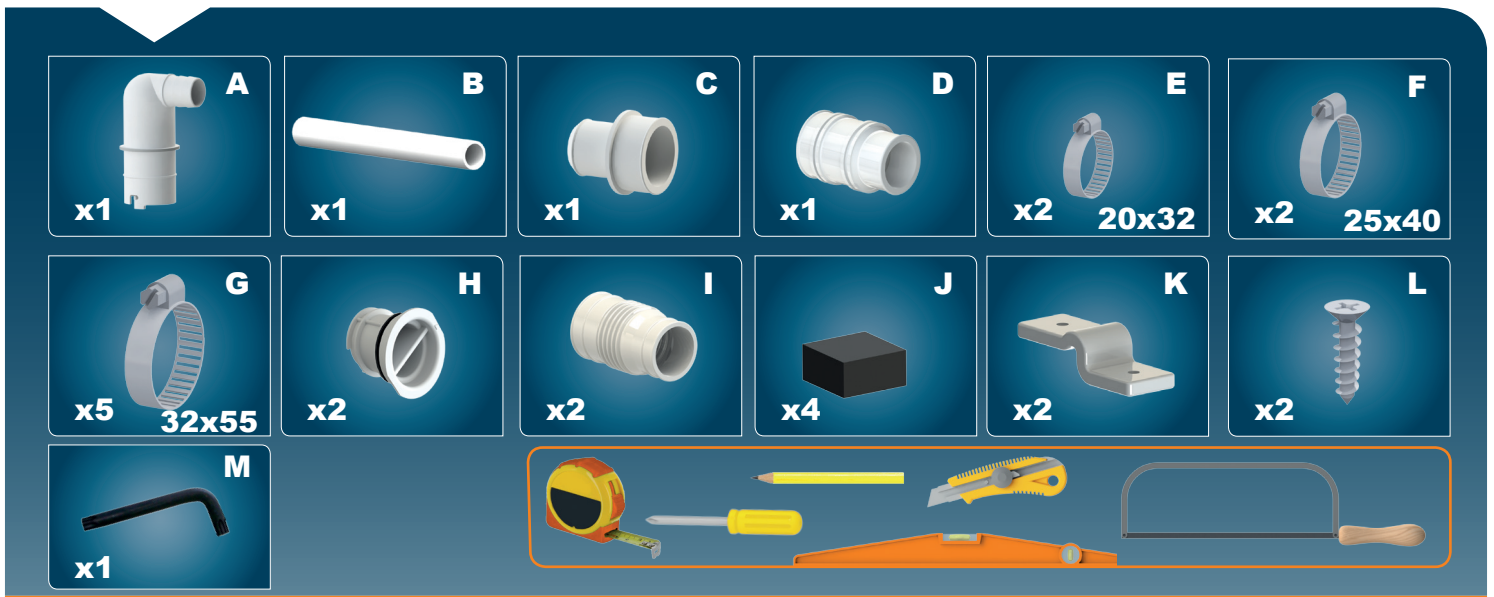

SANIPACK
1740 12.16

SFA

SANIPACK® PRO UP

- | | | | | | |
|----|--------------------------------|----|--------------------------------------|----|-------------------------------|
| FR | NOTICE D'INSTALLATION | SE | INSTALLATIONSANVISNING | RO | MANUAL DE INSTALARE |
| UK | INSTALLATION INSTRUCTIONS | DK | INSTALLATIONSVEJLEDNING | CZ | NÁVOD K INSTALACI A POUŽÍVÁNÍ |
| DE | INSTALLATIONSHINWEISE | NO | INSTALLASJONSANVISING | TR | KURULUM KILAVUZU |
| IT | ISTRUZIONI PER L'INSTALLAZIONE | FI | ASENNUSOHJEET | CN | 用户应保留安装指南以备用 |
| ES | MANUAL DE INSTALACIÓN | HU | FELSZERELÉSI ÉS KEZELÉSI ÚTMUTATÓ | KR | 설치내용서 |
| BR | PT MANUAL DE INSTALAÇÃO | PL | INSTRUKCJA INSTALACJI | HR | UPUTA ZA INSTALACIJU |
| NL | INSTALLATIE VOORSCHRIFTEN | RU | ИНСТРУКЦИЯ ПО МОНТАЖУ И ЭКСПЛУАТАЦИИ | AR | بى ئىنستىلا قىرپ |

CE

SANIPACK PRO UP

EN 12050-3

P 30

220-240V - 50-60 Hz - 1,9A
400 W - IP44- 6Kg

⊕ (class 1)

FRANCE

SOCIÉTÉ FRANÇAISE D'ASSAINISSEMENT
41 bis avenue Bosquet - 75007 Paris
Tél. +33 1 44 82 39 00
Fax +33 1 44 82 39 01