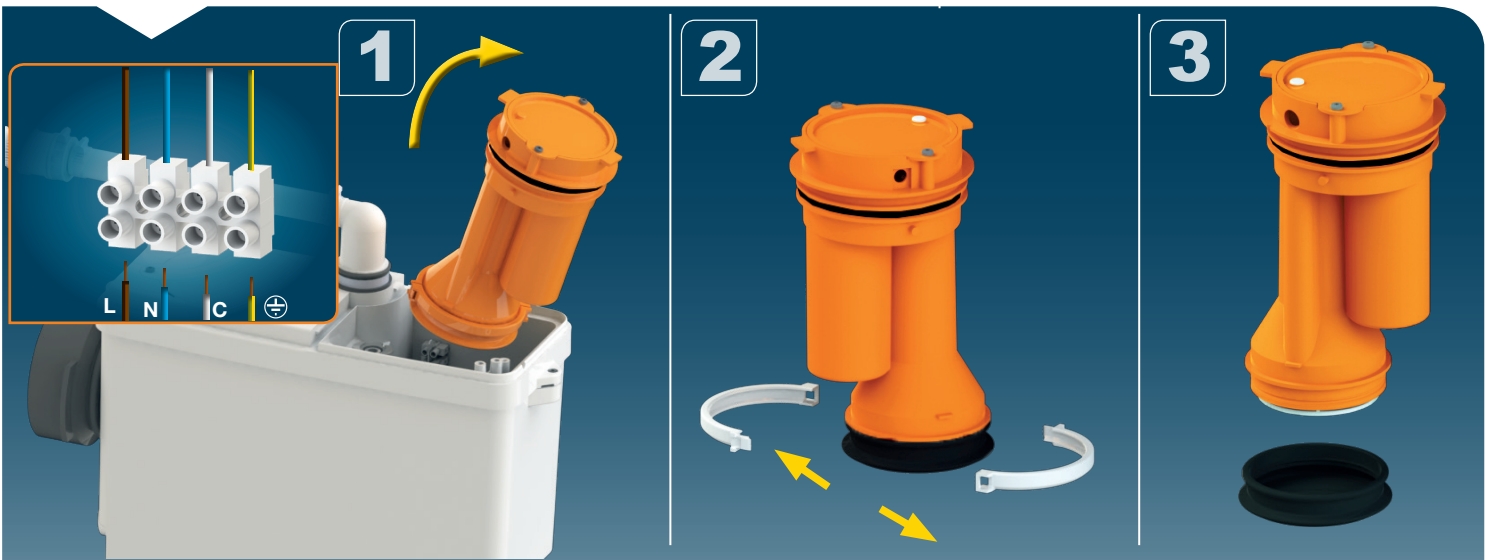

SANIPACK
1740 12.16

SFA

SANIPACK® PRO UP

- | | | | | | |
|----|--------------------------------|----|--------------------------------------|----|-------------------------------|
| FR | NOTICE D'INSTALLATION | SE | INSTALLATIONSANVISNING | RO | MANUAL DE INSTALARE |
| UK | INSTALLATION INSTRUCTIONS | DK | INSTALLATIONSVEJLEDNING | CZ | NÁVOD K INSTALACI A POUŽÍVÁNÍ |
| DE | INSTALLATIONSHINWEISE | NO | INSTALLASJONSANVISING | TR | KURULUM KILAVUZU |
| IT | ISTRUZIONI PER L'INSTALLAZIONE | FI | ASENNUSOHJEET | CN | 用户应保留安装指南以备用 |
| ES | MANUAL DE INSTALACIÓN | HU | FELSZERELÉSI ÉS KEZELÉSI ÚTMUTATÓ | KR | 설치내용서 |
| BR | PT MANUAL DE INSTALAÇÃO | PL | INSTRUKCJA INSTALACJI | HR | UPUTA ZA INSTALACIJU |
| NL | INSTALLATIE VOORSCHRIFTEN | RU | ИНСТРУКЦИЯ ПО МОНТАЖУ И ЭКСПЛУАТАЦИИ | AR | بى ئىنستىلا قىرپ |

CE

SANIPACK PRO UP

EN 12050-3

P 30

220-240V - 50-60 Hz - 1,9A
400 W - IP44- 6Kg

⊕ (class 1)

FRANCE

SOCIÉTÉ FRANÇAISE D'ASSAINISSEMENT
41 bis avenue Bosquet - 75007 Paris
Tél. +33 1 44 82 39 00
Fax +33 1 44 82 39 01