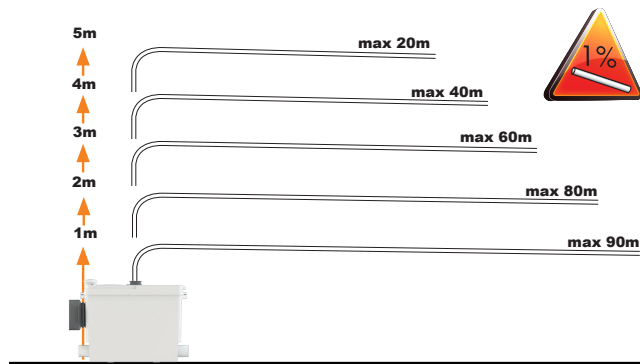

SANIPACK PRO UP

EN 12050-3

P 30

220-240V - 50-60 Hz - 1,9A
400 W - IP44- 6Kg

⊕ (class 1)

FRANCE

SOCIÉTÉ FRANÇAISE D'ASSAINISSEMENT
41 bis avenue Bosquet - 75007 Paris
Tél. +33 1 44 82 39 00
Fax +33 1 44 82 39 01

UNITED KINGDOM

SANIFLO Ltd.
Howard House, The Runway
South Ruislip Middx.,
HA4 6 SE
Tel. +44 208 842 0033
Fax +44 208 842 1671

IRELAND

SANIRISH Ltd
IDA Industrial Estate
Edenderry - County Offaly
Tel. + 353 46 9733 102
Fax + 353 46 97 33 093

AUSTRALIA

SANIFLO (Australasia) Pty Ltd
Unit 9/10, 25 Gibbes Street
Chatswood NSW 2067
Tel. +61 298 826 200
Fax +61 298 826 950

DEUTSCHLAND

SFA SANIBROY GmbH
Waldstr. 23 Geb. B5 - 63128
Dietzenbach
Tel. (060 74) 30928-0
Fax (060 74) 30928-90

ITALIA

SFA ITALIA spa
Via del Benessere, 9
27010 Sizzano (PV)
Tel. 03 82 61 81
Fax 03 82 61 8200

ESPAÑA

SFA S.L.
C/ Vinyalets, 1 - Pl. Can Vinyalets
08130 Sta. - Perpètua de Mogoda - Barcelona
Tel. +34 93 544 60 76
Fax +34 93 462 18 96

PORTUGAL

SFA, Lda.
Sintra Business Park, ed.01-1ºP2710-089 SINTRA
Tel. +35 21 911 27 85
Fax +35 21 957 70 00

РОССИЯ

SFA РОССИЯ
101000 Москва - Колпачный переулок 9а
Тел. (495) 258 29 51
Факс. (495) 258 29 51

SUISSE SCHWEIZ SVIZZERA

SFA SANIBROY AG
Vorstadt 4
3380 Wangen a. A.
Tel. + 41 (0)32 631 04 74
Fax + 41 (0)32 631 04 75

BENELUX

SFA BENELUX B.V.
Voltaweg 4
6101 XK Echt (NL)
Tel. +31 475 487100
Fax +31 475 486515

SVERIGE

SANIFLO AB
BOX 797
S-191 27 Sollentuna
Tel. +46 (0)8-404 15 30
info@saniflo.se

POLSKA

SFA POLAND Sp. z o.o.
ul. Białolecka 168
03-253 Warszawa
Tel. (+4822) 732 00 32
Fax (+4822) 751 35 16

ČESKÁ REPUBLIKA

SFA-SANIBROY, spol. s r.o.
Sokolovská 445/212, 180 00 Praha 8
Tel. +420 266 712 855
Fax +420 266 712 856

ROMANIA

SFA SANIFLO S.R.L.
145B Foisorului Street District 3
31177 BUCURESTI
Tel. +40 256 245 092
Fax +40 256 245 029

TÜRKIYE

SFA SANIHYDRO LTD STI
Mecidiye Cad No:36-B Sevencan APT
34394 MECIDIYEKÖY - ISTANBUL
Tel. +90 212 275 30 88
Fax. +90 212 275 90 58

CHINA

SFA 中国
上海市静安区石门二路333弄3号振安
广场恒安大厦27C (200041)
Tel. +86(0)21 6218 8969
Fax. +86(0)21 6218 8970

KOREA

www.SFA.biz
sales@saniflo-korea.kr

South Africa

Saniflo Africa (PTY) Ltd
Unit A6, Spearhead Business Park
Cnr. Freedom Way & Montague Drive
Montague Gardens, 7441
Tél : +27 (0) 21 286 00 28
www.saniflo.co.za

BRAZIL

SFA Brasil Equipamentos Sanitários,
Rua Maria Figueiredo 595
CEP 04002-003 SAO PAULO / SP
Tel. (11) 3052-2292
santrit@sanitrit.com.br

SERVICE HELPLINES