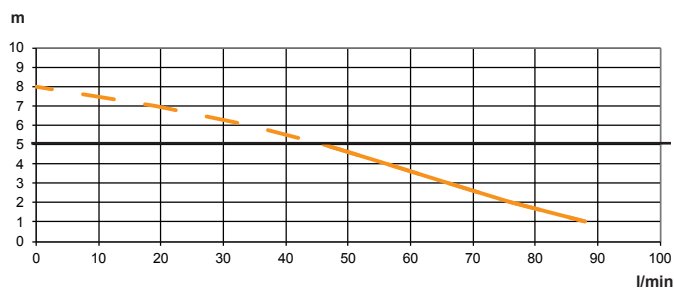

CE

SANIPACK PRO UP

EN 12050-3

P 30

220-240V - 50-60 Hz - 1,9A
400 W - IP44- 6Kg

⊕ (class 1)

FRANCE

SOCIÉTÉ FRANÇAISE D'ASSAINISSEMENT
41 bis avenue Bosquet - 75007 Paris
Tél. +33 1 44 82 39 00
Fax +33 1 44 82 39 01