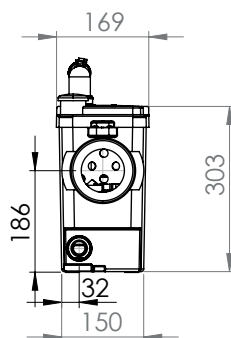

SANIPACK PRO UP

EN 12050-3

P 30

220-240V - 50-60 Hz - 1,9A
400 W - IP44- 6Kg

⊕ (class 1)

FRANCE

SOCIÉTÉ FRANÇAISE D'ASSAINISSEMENT
41 bis avenue Bosquet - 75007 Paris
Tél. +33 1 44 82 39 00
Fax +33 1 44 82 39 01

UNITED KINGDOM

SANIFLO Ltd.
Howard House, The Runway
South Ruislip Middx.,
HA4 6 SE
Tel. +44 208 842 0033
Fax +44 208 842 1671

IRELAND

SANIRISH Ltd
IDA Industrial Estate
Edenderry - County Offaly
Tel. + 353 46 9733 102
Fax + 353 46 97 33 093

AUSTRALIA

SANIFLO (Australasia) Pty Ltd
Unit 9/10, 25 Gibbes Street
Chatswood NSW 2067
Tel. +61 298 826 200
Fax +61 298 826 950

DEUTSCHLAND

SFA SANIBROY GmbH
Waldstr. 23 Geb. B5 - 63128
Dietzenbach
Tel. (060 74) 30928-0
Fax (060 74) 30928-90

ITALIA

SFA ITALIA spa
Via del Benessere, 9
27010 Sizzano (PV)
Tel. 03 82 61 81
Fax 03 82 61 8200

ESPAÑA

SFA S.L.
C/ Vinyalets, 1 - Pl. Can Vinyalets
08130 Sta. - Perpètua de Mogoda - Barcelona
Tel. +34 93 544 60 76
Fax +34 93 462 18 96

PORTUGAL

SFA, Lda.
Sintra Business Park, ed.01-1ºP2710-089 SINTRA
Tel. +35 21 911 27 85
Fax +35 21 957 70 00

РОССИЯ

SFA РОССИЯ
101000 Москва - Колпачный переулок 9а
Тел. (495) 258 29 51
Факс. (495) 258 29 51

SUISSE SCHWEIZ SVIZZERA

SFA SANIBROY AG
Vorstadt 4
3380 Wangen a. A.
Tel. + 41 (0)32 631 04 74
Fax + 41 (0)32 631 04 75

BENELUX

SFA BENELUX B.V.
Voltaweg 4
6101 XK Echt (NL)
Tel. +31 475 487100
Fax +31 475 486515

SVERIGE

SANIFLO AB
BOX 797
S-191 27 Sollentuna
Tel. +46 (0)8-404 15 30
info@saniflo.se

POLSKA

SFA POLAND Sp. z o.o.
ul. Białolecka 168
03-253 Warszawa
Tel. (+4822) 732 00 32
Fax (+4822) 751 35 16

ČESKÁ REPUBLIKA

SFA-SANIBROY, spol. s r.o.
Sokolovská 445/212, 180 00 Praha 8
Tel. +420 266 712 855
Fax +420 266 712 856

ROMANIA

SFA SANIFLO S.R.L.
145B Foisorului Street District 3
31177 BUCURESTI
Tel. +40 256 245 092
Fax +40 256 245 029

TÜRKIYE

SFA SANIHYDRO LTD STI
Mecidiye Cad No:36-B Sevencan APT
34394 MECIDIYEKÖY - ISTANBUL
Tel. +90 212 275 30 88
Fax. +90 212 275 90 58

CHINA

SFA 中国
上海市静安区石门二路333弄3号振安
广场恒安大厦27C (200041)
Tel. +86(0)21 6218 8969
Fax. +86(0)21 6218 8970

KOREA

www.SFA.biz
sales@saniflo-korea.kr

South Africa

Saniflo Africa (PTY) Ltd
Unit A6, Spearhead Business Park
Cnr. Freedom Way & Montague Drive
Montague Gardens, 7441
Tél : +27 (0) 21 286 00 28
www.saniflo.co.za

BRAZIL

SFA Brasil Equipamentos Sanitários,
Rua Maria Figueiredo 595
CEP 04002-003 SAO PAULO / SP
Tel. (11) 3052-2292
santrit@sanitrit.com.br

SERVICE HELPLINES