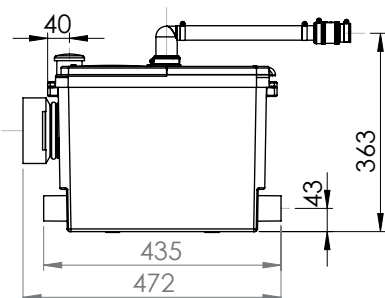

SANIPACK PRO UP

EN 12050-3

P 30

220-240V - 50-60 Hz - 1,9A
400 W - IP44- 6Kg

⊕ (class 1)

FRANCE

SOCIÉTÉ FRANÇAISE D'ASSAINISSEMENT
41 bis avenue Bosquet - 75007 Paris
Tél. +33 1 44 82 39 00
Fax +33 1 44 82 39 01

UNITED KINGDOM

SANIFLO Ltd.
Howard House, The Runway
South Ruislip Middx.,
HA4 6 SE
Tel. +44 208 842 0033
Fax +44 208 842 1671

IRELAND

SANIRISH Ltd
IDA Industrial Estate
Edenderry - County Offaly
Tel. + 353 46 9733 102
Fax + 353 46 97 33 093

AUSTRALIA

SANIFLO (Australasia) Pty Ltd
Unit 9/10, 25 Gibbes Street
Chatswood NSW 2067
Tel. +61 298 826 200
Fax +61 298 826 950

DEUTSCHLAND

SFA SANIBROY GmbH
Waldstr. 23 Geb. B5 - 63128
Dietzenbach
Tel. (060 74) 30928-0
Fax (060 74) 30928-90

ITALIA

SFA ITALIA spa
Via del Benessere, 9
27010 Sizzano (PV)
Tel. 03 82 61 81
Fax 03 82 61 8200

ESPAÑA

SFA S.L.
C/ Vinyalets, 1 - Pl. Can Vinyalets
08130 Sta. - Perpètua de Mogoda - Barcelona
Tel. +34 93 544 60 76
Fax +34 93 462 18 96

PORTUGAL

SFA, Lda.
Sintra Business Park, ed.01-1ºP2710-089 SINTRA
Tel. +35 21 911 27 85
Fax +35 21 957 70 00

РОССИЯ

SFA РОССИЯ
101000 Москва - Колпачный переулок 9а
Тел. (495) 258 29 51
Факс. (495) 258 29 51

SUISSE SCHWEIZ SVIZZERA

SFA SANIBROY AG
Vorstadt 4
3380 Wangen a. A.
Tel. + 41 (0)32 631 04 74
Fax + 41 (0)32 631 04 75

BENELUX

SFA BENELUX B.V.
Voltaweg 4
6101 XK Echt (NL)
Tel. +31 475 487100
Fax +31 475 486515

SVERIGE

SANIFLO AB
BOX 797
S-191 27 Sollentuna
Tel. +46 (0)8-404 15 30
info@saniflo.se

POLSKA

SFA POLAND Sp. z o.o.
ul. Białolecka 168
03-253 Warszawa
Tel. (+4822) 732 00 32
Fax (+4822) 751 35 16

ČESKÁ REPUBLIKA

SFA-SANIBROY, spol. s r.o.
Sokolovská 445/212, 180 00 Praha 8
Tel. +420 266 712 855
Fax +420 266 712 856

ROMANIA

SFA SANIFLO S.R.L.
145B Foisorului Street District 3
31177 BUCURESTI
Tel. +40 256 245 092
Fax +40 256 245 029

TÜRKIYE

SFA SANIHYDRO LTD STI
Mecidiye Cad No:36-B Sevencan APT
34394 MECIDIYEKÖY - ISTANBUL
Tel. +90 212 275 30 88
Fax. +90 212 275 90 58

CHINA

SFA 中国
上海市静安区石门二路333弄3号振安
广场恒安大厦27C (200041)
Tel. +86(0)21 6218 8969
Fax. +86(0)21 6218 8970

KOREA

www.SFA.biz
sales@saniflo-korea.kr

South Africa

Saniflo Africa (PTY) Ltd
Unit A6, Spearhead Business Park
Cnr. Freedom Way & Montague Drive
Montague Gardens, 7441
Tél : +27 (0) 21 286 00 28
www.saniflo.co.za

BRAZIL

SFA Brasil Equipamentos Sanitários,
Rua Maria Figueiredo 595
CEP 04002-003 SAO PAULO / SP
Tel. (11) 3052-2292
santrit@sanitrit.com.br

SERVICE HELPLINES