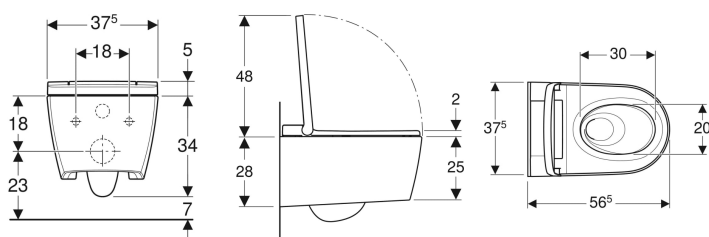

Geberit AquaClean Sela dusjtoalett vegghengt toalett

Bruksformål

- For komfortabel bruk av toalett
- For rengjøring med vann i anal- og vaginalområdet

Egenskaper

- Varmtvannsberedning ved hjelp av gjennomstrømningsovn
- Analdusjer med WhirlSpray-dusjteknologi
- Separat ladydyse i beskyttet hvileposisjon
- Justerbar dusjvanntemperatur
- Strålestyrke kan justeres i fem trinn
- Dusjarm kan posisjoneres i fem trinn
- Justerbar pulserende dusjstråle (automatisk bevegelse av dusjarmer forover og bakover)
- Automatisk forhånds- og etterrengjøring av dusjdyse med ferskvann
- Avkalkingsprogram
- Toalettskål uten spyllkant med TurboFlush-spylleteknologi
- Brukeridentifikasjon
- Toalettsete og toalettlokk med SoftClose
- Toalettlokk med SoftOpening
- Aktivisering av orienteringslyset ved hjelp av lysstyrkesensor
- Orienteringslys kan justeres i sju farger
- Funksjoner og innstillinger ved hjelp av fjernkontroll
- Tre brukerprofiler kan programmeres
- Kompatibel med Geberit Home-appen
- Vanntilkopling på venstre side skjult bak toalettskålen

- Strømtilkopling med fleksibel mantelledning med tre ledere, på høyre side skjult bak toalettskålen
- Ekstern vanntilkopling, på venstre side mulig med tilbehør
- Ekstern strømtilkopling, mulig med strømtilkobling til høyre
- Godkjent iht. (DIN) EN 1717 / (DIN) EN 13077

Tekniske data

Kapslingsgrad	IPX4
Beskyttelsesklasse	I
Merkespenning	230 V AC
Nettfrekvens	50 Hz
Inngangsstrøm	1850 W
Inngangsstrøm standby	≤ 0.5 W
Strømningstrykk	0.5–10 bar
Driftstemperatur	5–40 °C
Vanntemperatur innstillingsområde	34–40 °C
Beregnet gjennomstrømningsmengde	0.02 l/s
Minste strømningstrykk for beregnet gjennomstrømningsmengde	0.5 bar
Dusjvarighet	50 s
Maksimal belastning toalettsete	150 kg

Leveringsomfang

- Vanntilkoblingssett for Sigma og Omega innbyggingssystemer 12 cm, monteringshøyde 112 cm
- Koplingskontakt for strømtilkopling
- Lydisoleringssett
- Beskyttelseslokk
- Avkalkningsmiddel 125 ml
- Rengjøringssett
- Tilkoblingssett for toalett, ø 90 mm
- Fjernkontroll med veggfeste og batteri CR2032
- Monteringsmaterieell

Art. nr.	NRF nr.	Farge / overflate	B	H	T	
146.221.11.1	6165811	Toalettskål: hvit / KeraTect Designdeksel: hvitt	37.5 cm	39 cm	56.5 cm	
146.221.21.1	6165812	Toalettskål: hvit / KeraTect Designdeksel: blankforkrommet	37.5 cm	39 cm	56.5 cm	
146.221.JT.1	6167122	Toalettskål: hvitt matt Designdeksel: hvitt matt	37.5 cm	39 cm	56.5 cm	Ny

Tilbehør

- Veggebetjeningspanel for Geberit AquaClean Sela
- Veggbetjeningspanel berøringsfritt, for Geberit AquaClean
- Grensesnittmodul 4.1 V, for Geberit AquaClean Mera / Sela
- Grensesnittmodul 12 V, for Geberit AquaClean Mera / Sela