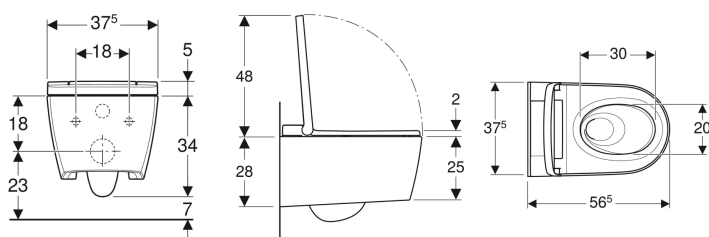

Geberit AquaClean Sela dusjtoalett vegghengt toalett

Bruksformål

- For komfortabel bruk av toalett
- For rengjøring med vann i anal- og vaginalområdet

Egenskaper

- Varmtvannsberedning ved hjelp av gjennomstrømningsovn
- Analdusjer med WhirlSpray-dusjteknologi
- Separat ladydyse i beskyttet hvileposisjon
- Justerbar dusjvanntemperatur
- Strålestyrke kan justeres i fem trinn
- Dusjarm kan posisjoneres i fem trinn
- Justerbar pulserende dusjstråle (automatisk bevegelse av dusjarmer forover og bakover)
- Automatisk forhånds- og etterrengjøring av dusjdyse med ferskvann
- Avkalkingsprogram
- Toalettskål uten spyllkant med TurboFlush-spylleteknologi
- Brukeridentifikasjon
- Toalettsete og toalettlokk med SoftClose
- Toalettlokk med SoftOpening
- Aktivering av orienteringslyset ved hjelp av lysstyrkesensor
- Orienteringslys kan justeres i sju farger
- Funksjoner og innstillinger ved hjelp av fjernkontroll
- Tre brukerprofiler kan programmeres
- Kompatibel med Geberit Home-appen
- Vanntilkopling på venstre side skjult bak toalettskålen

- Strømtilkopling med fleksibel mantelledning med tre ledere, på høyre side skjult bak toalettskålen
- Ekstern vanntilkopling, på venstre side mulig med tilbehør
- Ekstern strømtilkopling, mulig med strømtilkobling til høyre
- Godkjent iht. (DIN) EN 1717 / (DIN) EN 13077

Tekniske data

Kapslingsgrad	IPX4
Beskyttelsesklasse	I
Merkespenning	230 V AC
Nettfrekvens	50 Hz
Inngangsstrøm	1850 W
Inngangsstrøm standby	≤ 0.5 W
Strømningstrykk	0.5–10 bar
Driftstemperatur	5–40 °C
Vanntemperatur innstillingsområde	34–40 °C
Beregnet gjennomstrømningsmengde	0.02 l/s
Minste strømningstrykk for beregnet gjennomstrømningsmengde	0.5 bar
Dusjvarighet	50 s
Maksimal belastning toalettsete	150 kg

Leveringsomfang

- Vanntilkoblingssett for Sigma og Omega innbyggingssystemer 12 cm, monteringshøyde 112 cm
- Kopplingskontakt for strømtilkopling
- Lydisoleringssett
- Beskyttelseslokk
- Avkalkningsmiddel 125 ml
- Rengjøringssett
- Tilkoblingssett for toalett, ø 90 mm
- Fjernkontroll med veggfeste og batteri CR2032
- Monteringsmaterieell

Art. nr.	NRF nr.	Farge / overflate	B	H	T	
146.221.11.1	6165811	Toalettskål: hvit / KeraTect Designdeksel: hvitt	37.5 cm	39 cm	56.5 cm	
146.221.21.1	6165812	Toalettskål: hvit / KeraTect Designdeksel: blankforkrommet	37.5 cm	39 cm	56.5 cm	
146.221.JT.1	6167122	Toalettskål: hvitt matt Designdeksel: hvit matt	37.5 cm	39 cm	56.5 cm	Ny

Tilbehør

- Veggebetjeningspanel for Geberit AquaClean Sela
- Veggbetjeningspanel berøringsfritt, for Geberit AquaClean
- Grensesnittmodul 4.1 V, for Geberit AquaClean Mera / Sela
- Grensesnittmodul 12 V, for Geberit AquaClean Mera / Sela