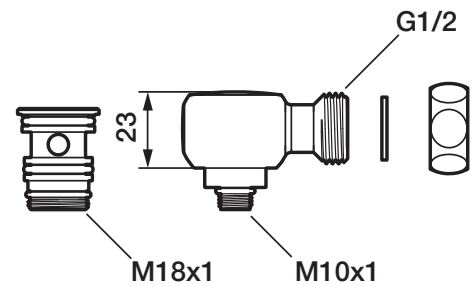

Ekstra vannuttak

- Monteres på FMM kjøkkenbatterier med innebygget avstengning for maskin 9000-serien (FMM 9101, 9111 og 9151) og til 9000E-serien (FMM 8003) og til 4000-serien (FMM 4024 og 4064)
- For å få tilslutning over benken
- Vinkelen passer ikke til batterier med sidehånddusj
- Anslutning G1/2

Utførelse	FMM nr	NRF nr
Krom	38201009	4305133