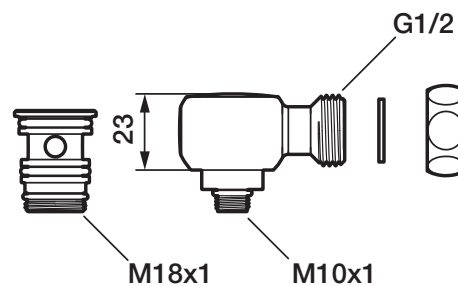

Ekstra vannuttak

- Monteres på FMM kjøkkenbatterier med innebygget avstengning for maskin 9000-serien (FMM 9101, 9111 og 9151) og til 9000E-serien (FMM 8003) og til 4000-serien (FMM 4024 og 4064)
- For å få tilslutning over benken
- Vinkelen passer ikke til batterier med sidehånddusj
- Anslutning G1/2

Utførelse	FMM nr	NRF nr
Krom	38201009	4305133