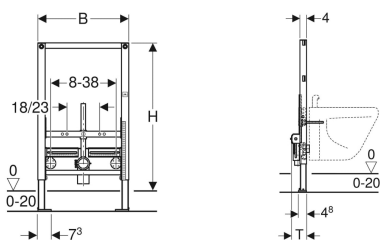

Geberit Duofix bidé-element, 82 cm, universelt

Eksempelbilde

Bruksformål

- For lett konstruksjon
- For montering i installasjoner foran vegg i delhøyde
- For montering i Geberit Duofix systemvegger i delhøyde
- For vegghengte bidéer med stående armatur
- For gulvkonstruksjoner 0–20 cm

Egenskaper

- Selvbærende ramme pulverlakkert
- Ramme med borehull \varnothing 9 mm for feste i trerammekonstruksjon
- Forsinkede fotstøtter

Leveringsomfang

- Tilslutningsbend av PE-HD, \varnothing 50 mm
- Pakning \varnothing 44/32 mm

- Fotstøtter justerbare 0–20 cm
- Fotstøtter med sklisikring
- Fotplatedybde passer til montering i U-profil UW 50 og UW 75 og Geberit Duofix systemskiner
- Dreibare fotplater
- Festeavstand vegghengt bidé 18 eller 23 cm
- Høydejusterbart bidéfeste
- Feste for tilslutningsbend, høydejusterbart og lydisolert
- Bredde- og høydejusterbare armaturfester

Tekniske data

Materiale

Stål

- 2 gjengestag M12
- Monteringsmateriell

Art. nr.	NRF nr.	B	H	T
111.524.00.1	6165963	50 cm	82 cm	10 cm