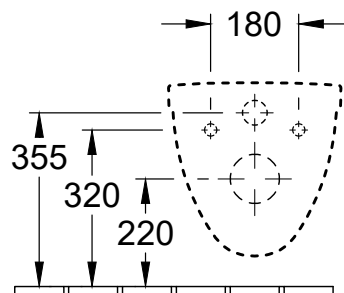

NRF
6023625

Artikkelnummer
5688HR01

Navn
O.novo Kombipakke, Compact
veggmontert, Hvit Alpin

Produktbilde

Måltegning

Tekniske data

Mål (B x D x H):	360 x 490 x 350 mm
Vekt:	16,3 kg
Leveringsomfang:	1 x toalett med Direct flush/åpen spylekant, 1 x SC/QR toalettsete og deksel
Monteringstype:	Vegghengt
Egnet for:	Skjult systerne
Spylingsvolum:	3/4,5 liter
Materiale:	Sanitær keramikk
Fargenavn:	Hvit Alpin
Annet materiale, toalettsete:	Herdeplast
Andre overflater, toalettsete:	Blankt
Innovativ spyleteknologi (med TwistFlush):	Nei
Enkel overflaterengjøring (CeramicPlus):	Nei
Kantløs (DirectFlush):	Ja
Utløp/avløp:	Horisontalt
Opprinnelsesland:	Tyskland (DE)
GTIN:	4051202555788