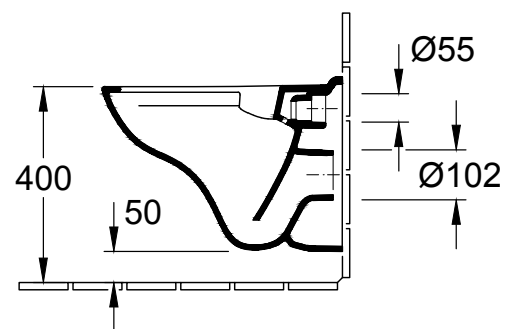

NRF
6023625

Artikkelnummer
5688HR01

Navn
O.novo Kombipakke, Compact
veggmontert, Hvit Alpin

Produktbilde

Måltegning

Tekniske data

Mål (B x D x H):	360 x 490 x 350 mm
Vekt:	16,3 kg
Leveringsomfang:	1 x toalett med Direct flush/åpen spylekant, 1 x SC/QR toalettsete og deksel
Monteringstype:	Vegghengt
Egnet for:	Skjult systerne
Spylingsvolum:	3/4,5 liter
Materiale:	Sanitær keramikk
Fargenavn:	Hvit Alpin
Annet materiale, toalettsete:	Herdeplast
Andre overflater, toalettsete:	Blankt
Innovativ spyleteknologi (med TwistFlush):	Nei
Enkel overflaterengjøring (CeramicPlus):	Nei
Kantløs (DirectFlush):	Ja
Utløp/avløp:	Horisontalt
Opprinnelsesland:	Tyskland (DE)
GTIN:	4051202555788