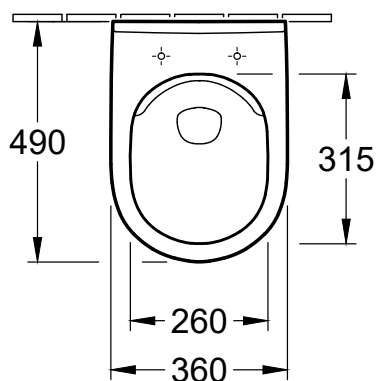

NRF
6023625

Artikkelnummer
5688HR01

Navn
O.novo Kombipakke, Compact
veggmontert, Hvit Alpin

Produktbilde

Måltegning

Tekniske data

Mål (B x D x H):	360 x 490 x 350 mm
Vekt:	16,3 kg
Leveringsomfang:	1 x toalett med Direct flush/åpen spylekant, 1 x SC/QR toalettsete og deksel
Monteringstype:	Vegghengt
Egnet for:	Skjult systerne
Spylingsvolum:	3/4,5 liter
Materiale:	Sanitær keramikk
Fargenavn:	Hvit Alpin
Annet materiale, toalettsete:	Herdeplast
Andre overflater, toalettsete:	Blankt
Innovativ spyleteknologi (med TwistFlush):	Nei
Enkel overflaterengjøring (CeramicPlus):	Nei
Kantløs (DirectFlush):	Ja
Utløp/avløp:	Horisontalt
Opprinnelsesland:	Tyskland (DE)
GTIN:	4051202555788