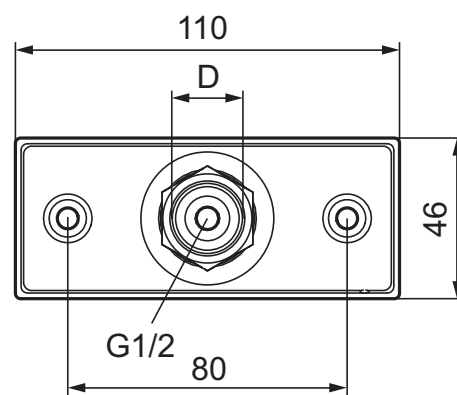

# Tappekranfeste for Cu-rør

---

- For skjult montering
- Med skruer
- Med veggtenning
- Rørkoblingen blir liggende utenpå veggen

Utførelse	FMM nr	NRF nr
Rustfritt stål, D: Ø12	17191540	4304331
Rustfritt stål, D: Ø15	17191550	4304332