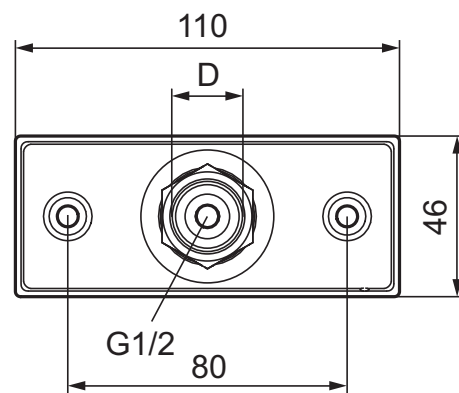

Tappekranfeste for Cu-rør

- For skjult montering
- Med skruer
- Med veggtenning
- Rørkoblingen blir liggende utenpå veggen

Utførelse	FMM nr	NRF nr
Rustfritt stål, D: Ø12	17191540	4304331
Rustfritt stål, D: Ø15	17191550	4304332