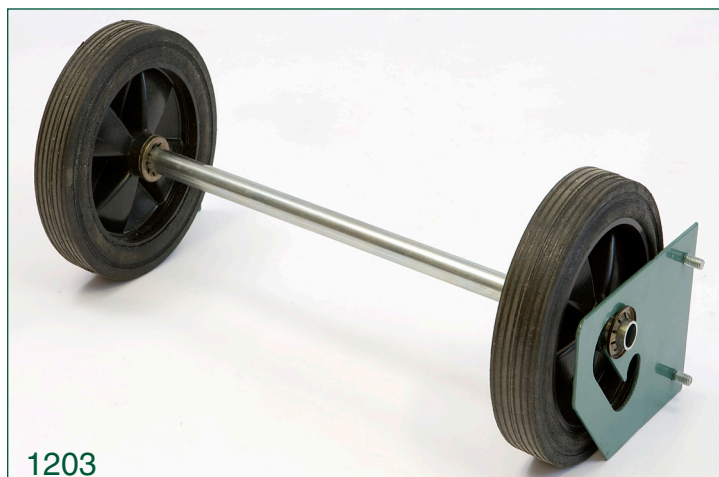

GJERDESAGEN®-EKSTRAUTSTYR

Nytt Teleskopanhold f/12-1603/1500-972995

Nye Hjulsett f/enklere transport

Ernex AS , Bjørnstadgt. 7, 1792 Tistedal - Tel.: 69178330 - Fax 69178360 - Mail: ernex@ernex.no