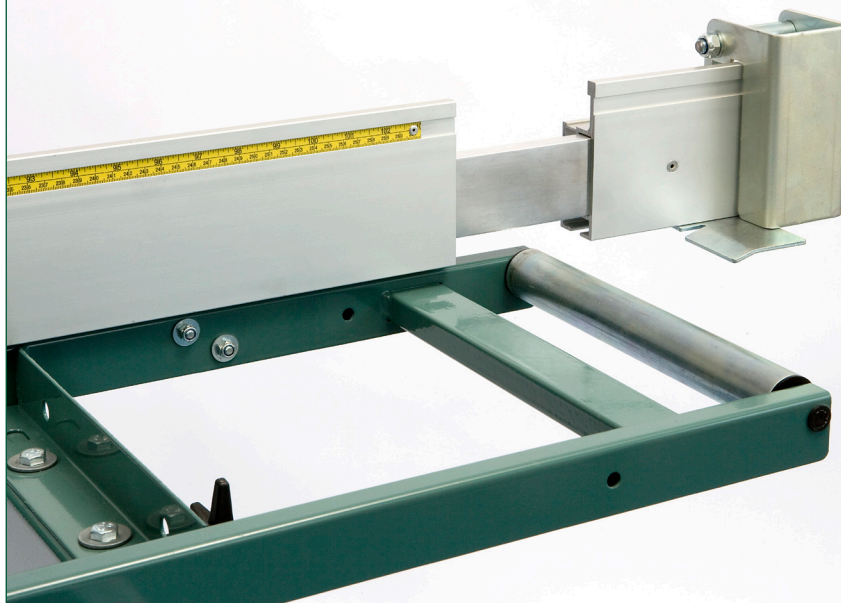

GJERDESAGEN®-EKSTRAUTSTYR

Nytt Teleskopanhold f/12-1603/1500-972995

Nye Hjulsett f/enklere transport

Ernex AS , Bjørnstadgt. 7, 1792 Tistedal - Tel.: 69178330 - Fax 69178360 - Mail: ernex@ernex.no