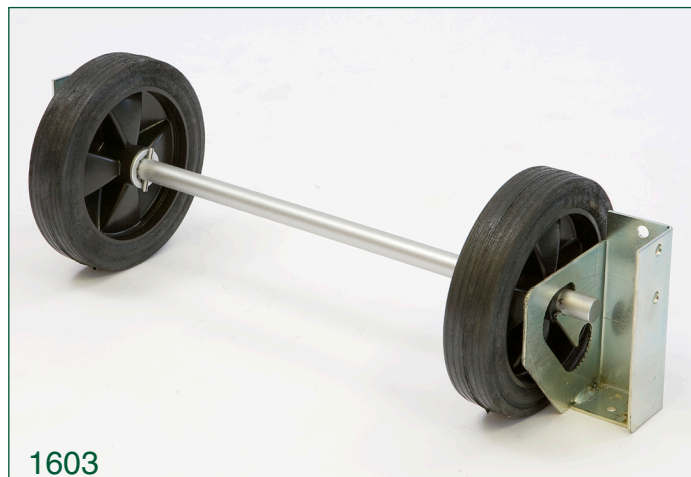

GJERDESAGEN®-EKSTRAUTSTYR

Nytt Teleskopanhold f/12-1603/1500-972995

Nye Hjulsett f/enklere transport

Ernex AS , Bjørnstadgt. 7, 1792 Tistedal - Tel.: 69178330 - Fax 69178360 - Mail: ernex@ernex.no