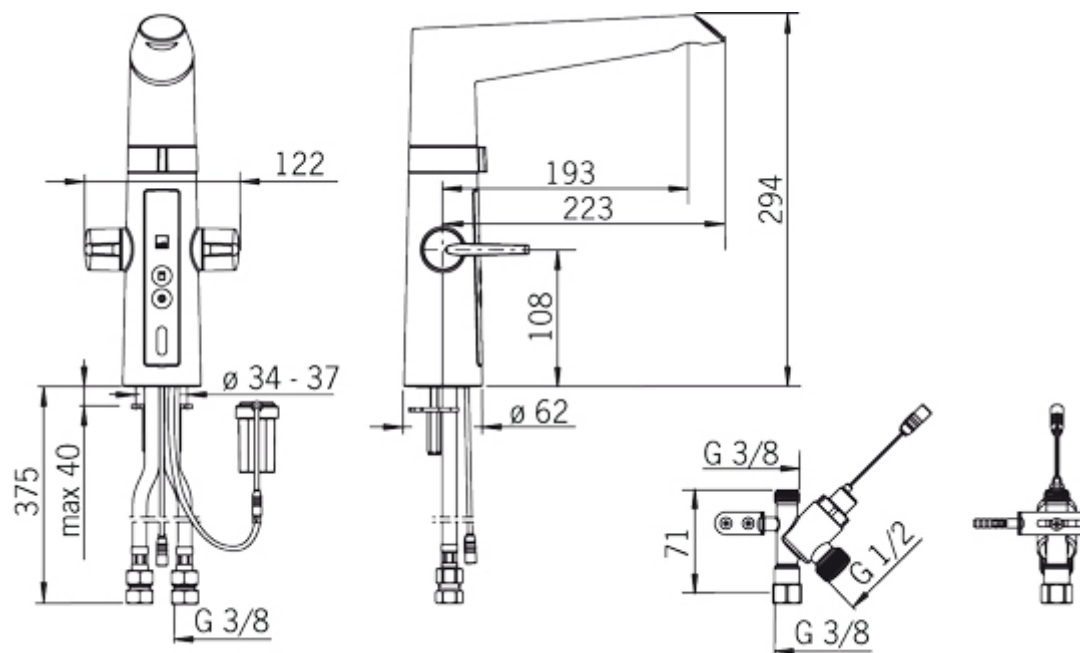

Oras Optima (2725F)

Kjøkkenkran med avstegning, 3 V

Farge: Forkrommet

NRF: 4200376

EAN code: 6414150070044

Beskrivelse: Kjøkkenkran med grepsvennlige handler for varmt- og kaldtvann, berøringsfri funksjon, høy svingbar tut med perlator og smart avstegningskran for oppvaskmaskin. Kjøkkenkran med grepsvennlige handler for varmt- og kaldtvann, berøringsfri funksjon, høy svingbar tut med perlator og smart avstegningskran for oppvaskmaskin. Vannmengde og temperatur reguleres med separate hendler. Tutens svingradius er fabrikkinnstilt til 120° (kan begrenses til 60° eller 80°). Den berøringsfrie funksjonen aktiveres ved å føre hendene foran kranens følsomhetsområde. Vanntemperaturen for berøringsfri håndvask justeres ved å vri på ringen mellom kranen og tuten. Den berøringsfrie funksjonen kan enkelt slås av/på. Ventilen for oppvaskmaskin åpnes ved å trykke på avstegningsknappen som gir et lyssignal, og ventilen stenger automatisk etter forhåndsinnstilt periode. Ventilen stenger automatisk etter 3 eller 12 timer (ett trykk åpner ventilen i 3 timer, et vedvarende trykk i 5 sekunder åpner ventilen i 12 timer). Batteridrevet, 3 V. Kranen er utstyrt med smussfilter.

F = Fleksible slanger

Teknisk informasjon

Mål**Nedlastbare filer**

Kjøkkenkran med avstegning

Reservedel	Produktkode
01 Smussfilter	199257/2
02 Membran	601512V
03 Magnetventil	601307V
04 Batteriboks komplett	600617V
05 Kontrollpanel	601226V
06 Hendel	601094/2
07 Varmtvannsventil	601092V
08 Kaldtvannsventil	601091V
09 Strålesamler	601287V
10 O-ring sett	601072V
11 Temperaturreguleringsdel	601106V