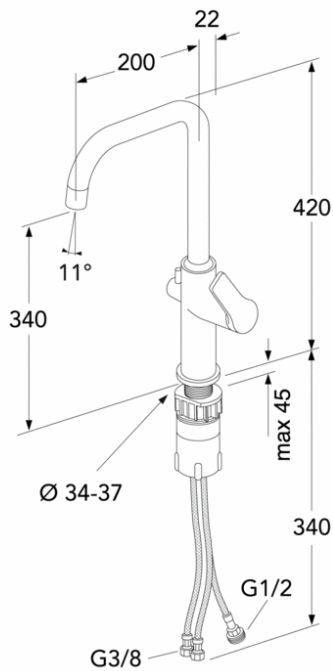

Kjøkkenkran Epic - høy tut

Børstet messing, med avstengning for oppvaskmaskin

GUSTAVSBERG /
SMÅRTERE BADEROM

Produktets funksjoner

Eco-flow

- Kjøkkenkran i moderne design
- Soft move, teknologi for jevn og presis håndtering
- Eco-flow - miljøstrøm - effektiv bruk av vann og energi

Artikkelnummer mv.

NRF-nr:
4340824

ART-nr:
GB41209996 24

EAN-nr:
7393792233835

Emballasje
L: 535,00 x W: 250,00 x H: 70,00 mm.
Vekt: 1,95 kg

Anbefalt utsalgspris
7 155 NOK (5724 NOK ekskl. skatt)

Energimerking og sertifiseringer

Montering og vedlikehold

Før installasjonen må ledningene rengjøres. Kran er koblet til kaldvannsledningen til høyre og varmtvannsledningen til venstre. Vanntrykk: maks 1000 kPa, min 50 kPa. Varmtavnstemperaturen maks: 70 C, min 45 C. Vi er ikke ansvarlig for feil som står ved feil installasjon.