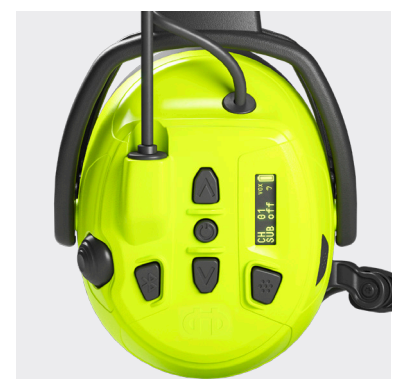

## Toveis kommunikasjonsradio, Aktiv lytting, Bluetooth, Mobilapp

Local 2 er et hørselvern og trådløse øreklokker med innebygd kommunikasjonsradio som gir en rekkevidde på opptil 3 km. Den lisensfrie PMR 446 MHz-teknologien muliggjør effektiv kommunikasjon mellom et ubegrenset antall headset eller arbeidsgrupper, og for ytterligere tilgjengelighet og økt sikkerhet er Multi-Point Bluetooth®-teknologi integrert i hørselvernet, for tilkobling av opptil to mobiltelefoner.

### 1. Local 2 Holdebøyle

Artikkelnr: 85002-001

### 2. Local 2 Hjelmfeste

Artikkelnr: 85102-001