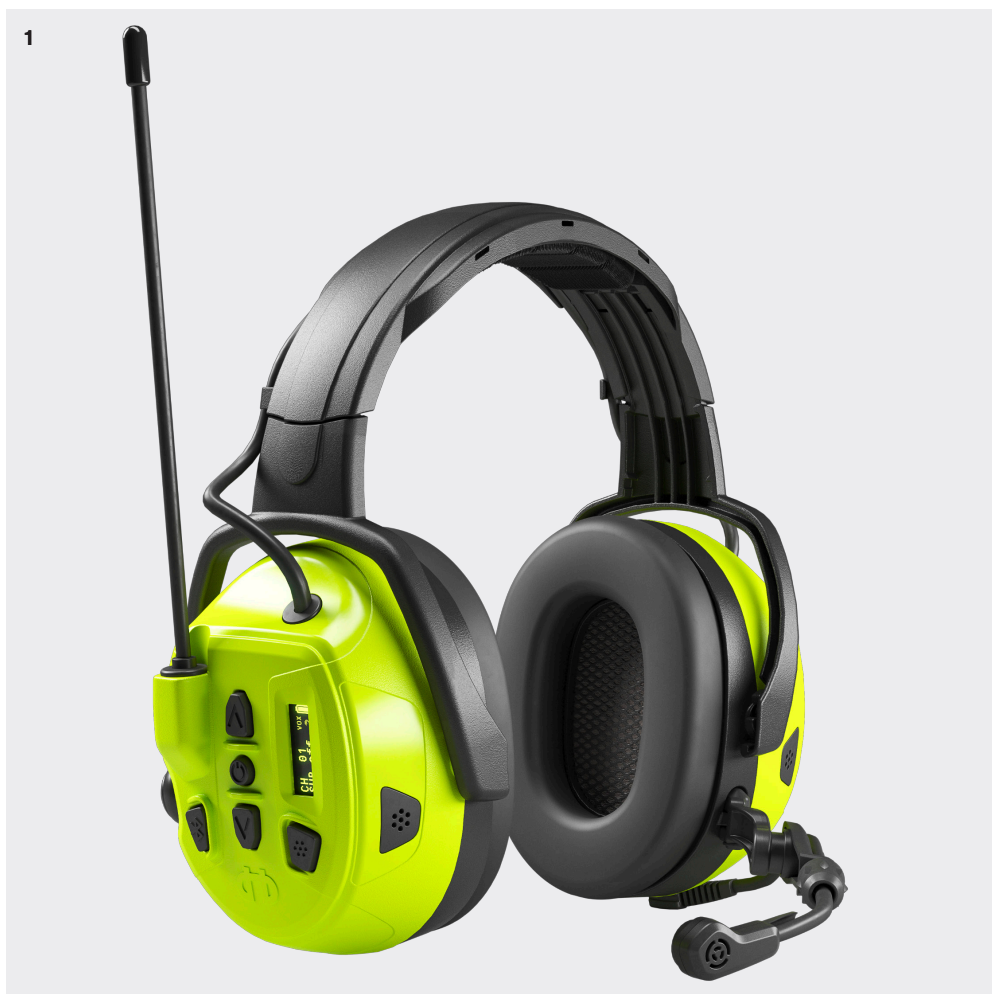

Local 2

Toveis kommunikasjonsradio, Aktiv lytting, Bluetooth, Mobilapp

Local 2 er et hørselvern og trådløse øreklokker med innebygd kommunikasjonsradio som gir en rekkevidde på opptil 3 km. Den lisensfrie PMR 446 MHz-teknologien muliggjør effektiv kommunikasjon mellom et ubegrenset antall headset eller arbeidsgrupper, og for ytterligere tilgjengelighet og økt sikkerhet er Multi-Point Bluetooth®-teknologi integrert i hørselvernet, for tilkobling av opptil to mobiltelefoner.

1. Local 2 Holdebøyle

Artikkelnr: 85002-001

2. Local 2 Hjelmfeste

Artikkelnr: 85102-001