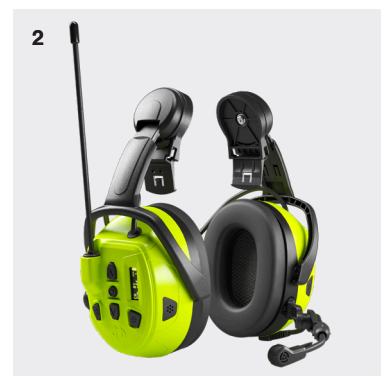

Local 2

Toveis kommunikasjonsradio, Aktiv lytting, Bluetooth, Mobilapp

Local 2 er et hørselvern og trådløse øreklokker med innebygd kommunikasjonsradio som gir en rekkevidde på opptil 3 km. Den lisensfrie PMR 446 MHz-teknologien muliggjør effektiv kommunikasjon mellom et ubegrenset antall headset eller arbeidsgrupper, og for ytterligere tilgjengelighet og økt sikkerhet er Multi-Point Bluetooth®-teknologi integrert i hørselvernet, for tilkobling av opptil to mobiltelefoner.

1. Local 2 Holdebøyle

Artikkelnr: 85002-001

2. Local 2 Hjelmfeste

Artikkelnr: 85102-001