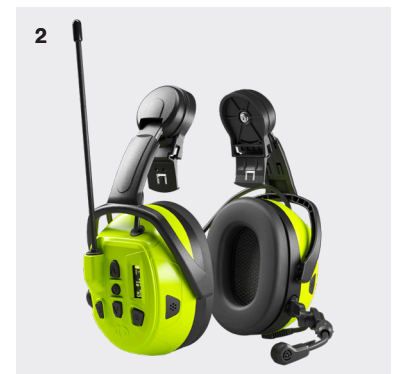

Local 2

Toveis kommunikasjonsradio, Aktiv lytting, Bluetooth, Mobilapp

Local 2 er et hørselvern og trådløse øreklokker med innebygd kommunikasjonsradio som gir en rekkevidde på opptil 3 km. Den lisensfrie PMR 446 MHz-teknologien muliggjør effektiv kommunikasjon mellom et ubegrenset antall headset eller arbeidsgrupper, og for ytterligere tilgjengelighet og økt sikkerhet er Multi-Point Bluetooth®-teknologi integrert i hørselvernet, for tilkobling av opptil to mobiltelefoner.

1. Local 2 Holdebøyle

Artikkelnr: 85002-001

2. Local 2 Hjelmfeste

Artikkelnr: 85102-001