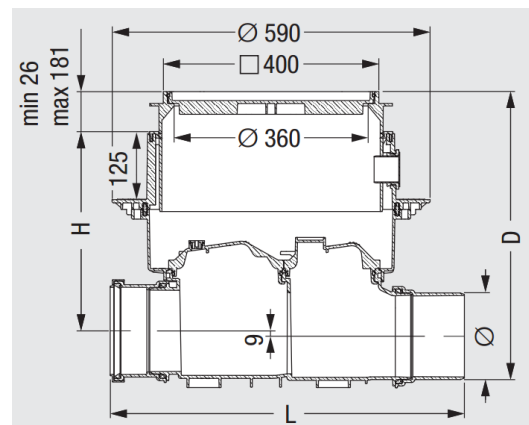

KESSEL Stakerør Controlfix

Produsert i polymer.
For installasjon i gulv/betonggulv.

Installasjonsdybde D: 486 – 640 mm
Installasjonsareal: 750 x 750 mm

Med teleskopisk overdel for høydejustering. Med vanntett lokk klasse A15.

Lokket finnes i to utførelser:
-Svart
-Klargjort for flislegging

Stakerør uten tilbakeslagsklaffer.
Kan oppgraderes til Staufix SWA, Staufix FKA og Pumpfix F.

Ø mm	L mm	H mm	Lokk	Artikkelnr.
110	642	394	Klargjort for flislegging	KE-80100X
125	645	387	Klargjort for flislegging	KE-80125X
160	656	370	Klargjort for flislegging	KE-80150X
200	720	348	Klargjort for flislegging	KE-80200X
110	642	394	Svart	KE-80100S
125	645	387	Svart	KE-80125S
160	656	370	Svart	KE-80150S
200	720	348	Svart	KE-80200S