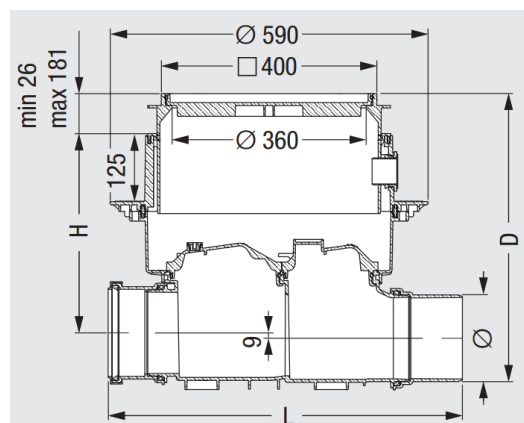

KESSEL Stakerør Controlfix

Produsert i polymer.
For installasjon i gulv/betonggulv.

Installasjonsdybde D: 486 – 640 mm
Installasjonsareal: 750 x 750 mm

Med teleskopisk overdel for høydejustering. Med vanntett lokk klasse A15.

Lokket finnes i to utførelser:

- Svart
- Klargjort for flislegging

Stakerør uten tilbakeslagsklaffer.

Kan oppgraderes til Staufix SWA, Staufix FKA og Pumpfix F.

Ø mm	L mm	H mm	Lokk	Artikkelnr.
110	642	394	Klargjort for flislegging	KE-80100X
125	645	387	Klargjort for flislegging	KE-80125X
160	656	370	Klargjort for flislegging	KE-80150X
200	720	348	Klargjort for flislegging	KE-80200X
110	642	394	Svart	KE-80100S
125	645	387	Svart	KE-80125S
160	656	370	Svart	KE-80150S
200	720	348	Svart	KE-80200S