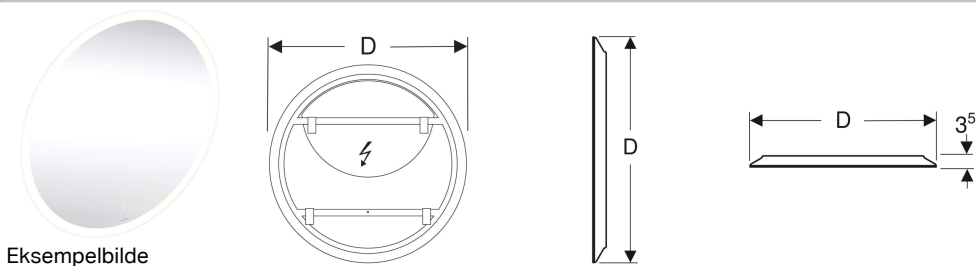

Geberit Option Round lysspeil med direkte og indirekte belysning

Eksempelbilde

Egenskaper

- Passer til alle baderomsserier
- LED-belysning
- Direkte og indirekte belysning som kan dimmes trinnløst
- Berøringsensorbryter for belysning, med orienteringslys
- Med minnefunksjon for belysning
- Orienteringslyset kan deaktiveres
-

Tekniske data

Kapslingsgrad	IP44
Beskyttelsesklasse	II
Merkespenning	220-240 V AC
Nettfrekvens	50/60 Hz
Driftsspenning	24 V DC
Materiale	Aluminium
Energieffektivitetsklasse for lyskilde	F
Lysfarge	3000 K
Levetid, LED-belysning	>72'000 h L70B50
Fargegjengivelsesindeks	>80
Standardavvik ved sammenlikning av farger	3 SDCM

Leveringsomfang

- Speil
- Monteringsmaterieill

Art. nr.	NRF nr.	D	B	H	T	Inngangsstrøm	Lysstrøm	
502.796.00.1	7041557	50 cm	50 cm	50 cm	3.5 cm	38.9 W	4875 lm	Ny
502.797.00.1	7041558	60 cm	60 cm	60 cm	3.5 cm	48.8 W	6045 lm	Ny
502.798.00.1	7041559	75 cm	75 cm	75 cm	3.5 cm	62.2 W	7800 lm	Ny
502.799.00.1	7041561	90 cm	90 cm	90 cm	3.5 cm	77.7 W	9750 lm	Ny