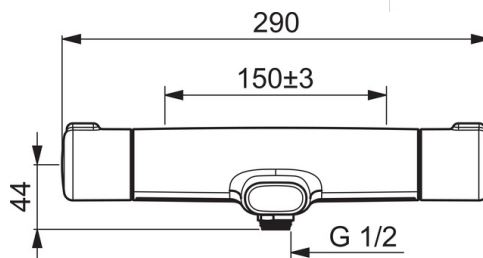

- Badekar & dusj
- Termostat
- Veggmontert
- Matt svart
- Fast tut
- CASCADE® - stråle
- Temperaturreguleringshendel, Mengdehendel
- Dreibar omkaster, Integrert i mengderatt
- Økovenlig vannmengde
- Sikkerhetssperre mot skålding ved 38°C
- Smussfilter, Tilbakeslagsventil, Termostatkassett
- Direkte tilkobling, Innvendige gjenger, Dekkplate(r)

Teknisk data

Flow attributter

Øko-stråle ved 300 kPa	0.16 l/s
Vannmengde ved 300 kPa	0.23 l/s
Trykktap (0.2 l/s)	230 kPa

Tekniske egenskaper

Varmtvannsforsyning	max. +80°C
Arbeidstrykk	100 - 1000 kPa
Tilkoblingsstørrelse	G1/2
Installasjons bredde	cc150 mm
Materiale	brass

Bestemmelser

EN Standard	EN 1111
Støyklasse	I (ISO 3822)

Typegodkjennelse

STF Sertifikat	VTT-RTH-00085-17