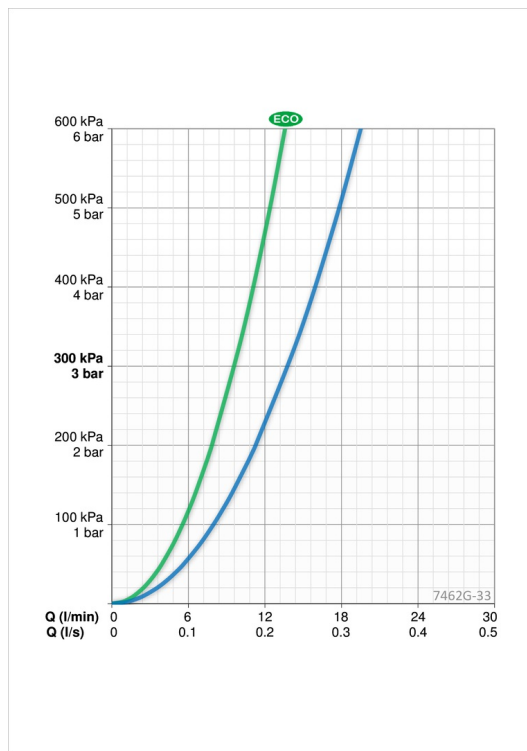

- Badekar & dusj
- Termostat
- Veggmontert
- Matt svart
- Fast tut
- CASCADE® - stråle
- Temperaturreguleringshendel, Mengdehendel
- Dreibar omkaster, Integrert i mengderatt
- Økovenlig vannmengde
- Sikkerhetssperre mot skålding ved 38°C
- Smussfilter, Tilbakeslagsventil, Termostatkassett
- Direkte tilkobling, Innvendige gjenger, Dekkplate(r)

Teknisk data

Flow attributter

Øko-stråle ved 300 kPa	0.16 l/s
Vannmengde ved 300 kPa	0.23 l/s
Trykktap (0.2 l/s)	230 kPa

Tekniske egenskaper

Varmtvannsforsyning	max. +80°C
Arbeidstrykk	100 - 1000 kPa
Tilkoblingsstørrelse	G1/2
Installasjons bredde	cc150 mm
Materiale	brass

Bestemmelser

EN Standard	EN 1111
Støyklasse	I (ISO 3822)

Typegodkjennelse

STF Sertifikat	VTT-RTH-00085-17