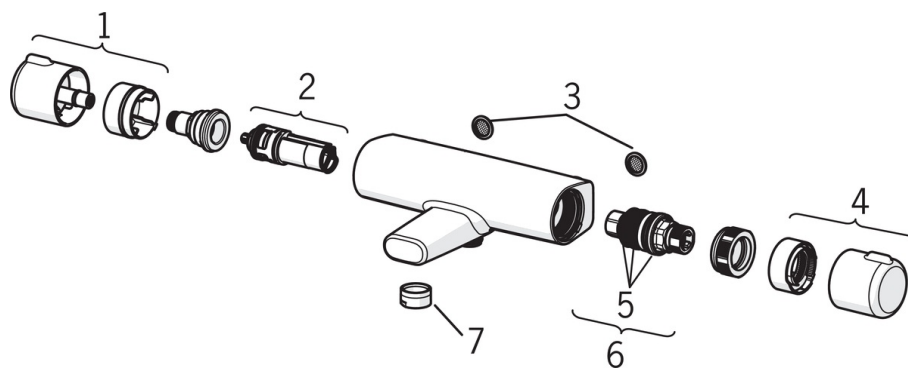

Reserve deler

SP7462G-33

Navn	Kode	NRF
02 Omkasterkassett	601278V	4202965
03 Smussfilter, G3/4, DN20	178375V	4204472
05 O-ringsett	178796V	4204923
06 Termostatstyrt reguleringskassett	178780V	4204922