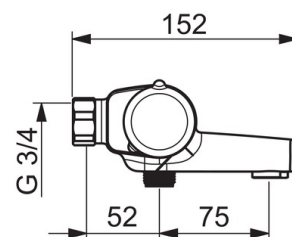

- Badekar & dusj
- Termostat
- Veggmontert
- Matt svart
- Fast tut
- CASCADE® - stråle
- Temperaturreguleringshendel, Mengdehendel
- Dreibar omkaster, Integrert i mengderatt
- Økovenlig vannmengde
- Sikkerhetssperre mot skålding ved 38°C
- Smussfilter, Tilbakeslagsventil, Termostatkassett
- Direkte tilkobling, Innvendige gjenger, Dekkplate(r)

Teknisk data

Flow attributter

Øko-stråle ved 300 kPa	0.16 l/s
Vannmengde ved 300 kPa	0.23 l/s
Trykktap (0.2 l/s)	230 kPa

Tekniske egenskaper

Varmtvannsforsyning	max. +80°C
Arbeidstrykk	100 - 1000 kPa
Tilkoblingsstørrelse	G1/2
Installasjons bredde	cc150 mm
Materiale	brass

Bestemmelser

EN Standard	EN 1111
Støyklasse	I (ISO 3822)

Typegodkjennelse

STF Sertifikat	VTT-RTH-00085-17