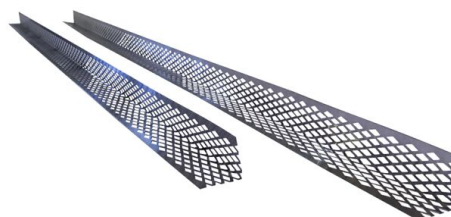

Musebånd 30/36

Hindrer mus og smågnagere fra å komme inn bak kledningen

Beskrivelse :

Isola Musebånd er et utstanset, aluminiumsband i 0,4 mm tykkelse. Båndet hindrer mus og smågnagere i å komme inn bak bordkledningen i vertikal-lektede konstruksjoner, og sikrer samtidig god drenering og utlufting på baksiden av kledningen. Isola musebånd 30/36 er utformet for hurtig montering og har ingen skarpe kanter som kan lage hull i vindspærren.

Bruksområde :

Isola Musebånd er et utstanset, aluminiumsband i 0,4 mm tykkelse. Båndet hindrer mus og smågnagere i å komme inn bak bordkledningen i vertikal-lektede konstruksjoner, og sikrer samtidig god drenering og utlufting på baksiden av kledningen.

Lagring :

Musebåndet lagres tørt liggende på et stabilt horisontalt underlag.

Montering :

Båndet spikres til spikerslag/vindspærre med f.eks. pappstift før vertikal lekt/sløyfe monteres. Båndet er tilpasset lekt/sløyfetykkelse fra 30 eller 36 mm avhengig hvilken vei produktet monteres.

Ved liggende kledning monteres musebåndet direkte på vindspærren. Klemlekt og kledning monteres på standard måte.

Se egen monteringsanvisning på www.isola.no

Godkjenninger og garanti

Musebånd 30/36⁵³⁷²²¹