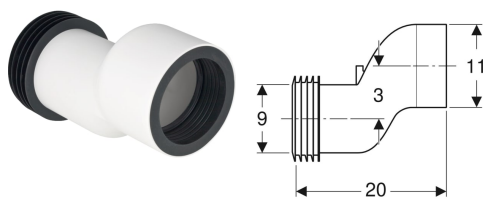

Geberit sett tilkoblingsrør for vegghengt toalett, 3 cm eksentrisk

Eksempelbilde

Bruksformål

- For utjevning av feiltilpasning mellom toaletttilkoplinger og avløpsrør i vegg

Tekniske data

Materiale

PP

Leveringsomfang

- Tilkoblingsrør av PP, \varnothing 90 mm
- 2 pakningsringer av EPDM, \varnothing 90 / 110 mm

Art. nr.	NRF nr.	DN	d, \varnothing	arc
131.085.11.1	6165865	90	90 mm	0°