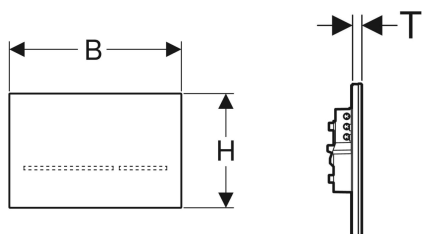

Geberit WC-skyllsystem med elektronisk aktivering av skyll, nettdrift, for Sigma innbyggingsssystemer 12 cm, dobbeltskyll, med Sigma80 betjeningsplate berørfri

Eksempelbilde

Bruksformål

- For private og halvoffentlige områder
- For utløsning av et dobbeltskyll
- For massive og lette konstruksjoner
- For berørfri aktivering av skyll med Sigma innbyggingsssystemer 12 cm
- Ikke egnet til bruk med Geberit åpninger for duftstav
- Egner seg for universell utforming

Art. nr.	NRF nr.	Farge / overflate	Materiale	B	H	T
116.090.SG.6	6166765	Svart / Glass	Glass	24.7 cm	16.4 cm	1 cm
116.090.SM.6	6166766	Glass speilet	Glass	24.7 cm	16.4 cm	1 cm

Tilbehør

- Geberit Service-Handy
- Geberit Clean-Handy