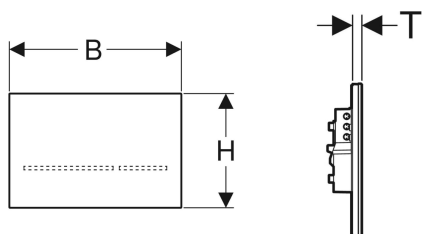

Geberit WC-skyllsystem med elektronisk aktivering av skyll, nettdrift, for Sigma innbyggingsssystemer 12 cm, dobbeltskyll, med Sigma80 betjeningsplate berøingsfri

Eksempelbilde

Bruksformål

- For private og halvoffentlige områder
- For utløsning av et dobbeltskyll
- For massive og lette konstruksjoner
- For berøingsfri aktivering av skyll med Sigma innbyggingsssystemer 12 cm
- Ikke egnet til bruk med Geberit åpninger for duftstav
- Egner seg for universell utforming

Art. nr.	NRF nr.	Farge / overflate	Materiale	B	H	T
116.090.SG.6	6166765	Svart / Glass	Glass	24.7 cm	16.4 cm	1 cm
116.090.SM.6	6166766	Glass speilet	Glass	24.7 cm	16.4 cm	1 cm

Tilbehør

- Geberit Service-Handy
- Geberit Clean-Handy