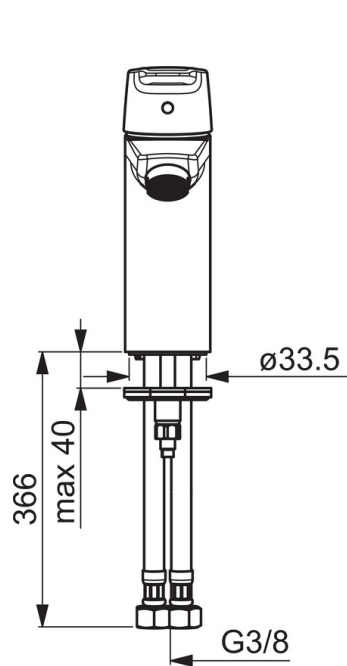

Reserve deler

SP3910F

Navn	Kode	NRF
01 Hjelpehendel	201078	4205008
01 Hendel	1000801V	4205238
02 Dekkring	601967V	4205171
03 Sperrehylse	601973V	4205174
04 Festemutter for kassett, M40x1, SW30	601968V	4205172
05 Kassett	601969V	4205173
06 Strålesamler, M24x1, -102	601255V	4205405
06 Strålesamler, M24x1, -105	601166V	4202935
06 Strålesamler, M24x1, 6 l/min	601974V	4205099
06 Strålesamler, M24x1, -104	601434V	4205424
07 Pinneskrue, M8x1, L=140	601970V	4205097
08 Kranfeste komplett	601985V	4205101