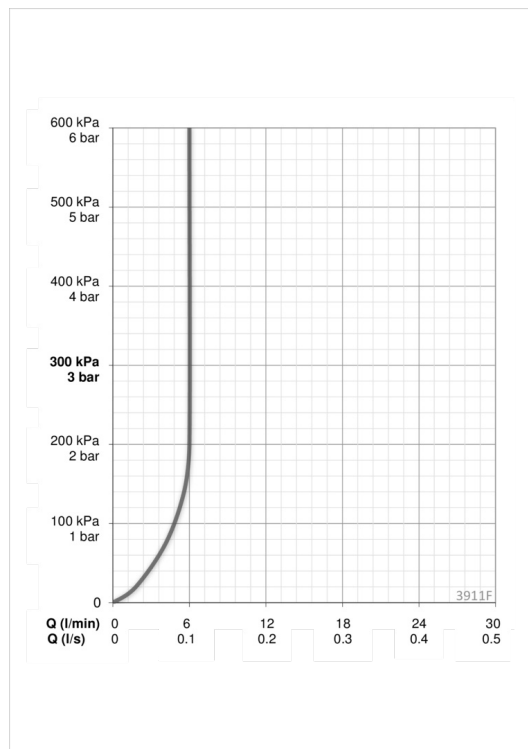

EAN: 6414150077838
NRF: 4200179
static.oras.com/3911F

Servantkran XL med fast tut. Det er også innebygd alternative begrensninger for vann temperatur og maksimal vannmengde. Vannmengdebegrensner 6,0 l / min.

F = fleksible slanger

- Washbasin
- Ettgreps
- Benkemontert
- Forkrommet
- Fast tut
- CASCADE® - stråle
- Ettgrepshendel, Varmt/kaldt symbol
- Kjedefeste uten kjede
- Temperatur- og mengdebegrensner
- Ø 35 mm kassett
- Fleksible slanger
- Raskt installasjonssystem
- XL-versjon

Teknisk data

Flow attributter

Vannmengde ved 300 kPa (med vannmengdebegrensner)	0.1 l/s
Trykktap (0.1 l/s)	200 kPa

Tekniske egenskaper

Varmtvannsforsyning	max. +80°C
Arbeidstrykk	50 - 1000 kPa
Tilkoblingsstørrelse	G3/8
Projeksjon	110 mm
Materiale	brass

Bestemmelser

EN Standard	EN 817
Støyklasse	I (ISO 3822) Oras lab.

Typegodkjennelse

KIWA SE	1413