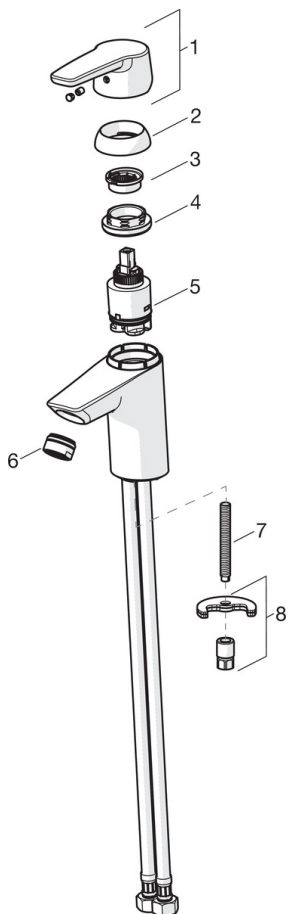

F = fleksible slanger

- Washbasin
- Ettgreps
- Benkemontert
- Forkrommet
- Fast tut
- CASCADE® - stråle
- Ettgrepshendel, Varmt/kaldt symbol
- Kjedefeste uten kjede
- Temperatur- og mengdebegrensner
- Ø 35 mm kassett
- Fleksible slanger
- Raskt installasjonssystem
- XL-versjon

#### Tekniske egenskaper

|                      |                      |
|----------------------|----------------------|
| Varmtvannsforsyning  | <b>max. +80°C</b>    |
| Arbeidstrykk         | <b>50 - 1000 kPa</b> |
| Tilkoblingsstørrelse | <b>G3/8</b>          |
| Projeksjon           | <b>110 mm</b>        |
| Materiale            | <b>brass</b>         |

### SP3910F

| Navn                                    | Kode     | NRF     |
|---|----------|---------|
| 01 Hjelpehendel                         | 201078   | 4205008 |
| 01 Hendel                               | 1000801V | 4205238 |
| 02 Dekkring                             | 601967V  | 4205171 |
| 03 Sperrehylse                          | 601973V  | 4205174 |
| 04 Festemutter for kassett, M40x1, SW30 | 601968V  | 4205172 |
| 05 Kassett                              | 601969V  | 4205173 |
| 06 Strålesamler, M24x1, -102            | 601255V  | 4205405 |
| 06 Strålesamler, M24x1, -105            | 601166V  | 4202935 |
| 06 Strålesamler, M24x1, 6 l/min         | 601974V  | 4205099 |
| 06 Strålesamler, M24x1, -104            | 601434V  | 4205424 |
| 07 Pinneskrue, M8x1, L=140              | 601970V  | 4205097 |
| 08 Kranfeste komplett                   | 601985V  | 4205101 |