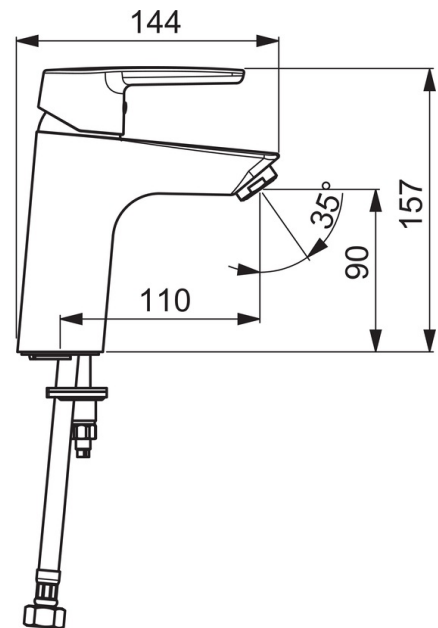

Reserve deler

SP3910F

Navn	Kode	NRF
01 Hjelpehendel	201078	4205008
01 Hendel	1000801V	4205238
02 Dekkring	601967V	4205171
03 Sperrehylse	601973V	4205174
04 Festemutter for kassett, M40x1, SW30	601968V	4205172
05 Kassett	601969V	4205173
06 Strålesamler, M24x1, -102	601255V	4205405
06 Strålesamler, M24x1, -105	601166V	4202935
06 Strålesamler, M24x1, 6 l/min	601974V	4205099
06 Strålesamler, M24x1, -104	601434V	4205424
07 Pinneskrue, M8x1, L=140	601970V	4205097
08 Kranfeste komplett	601985V	4205101