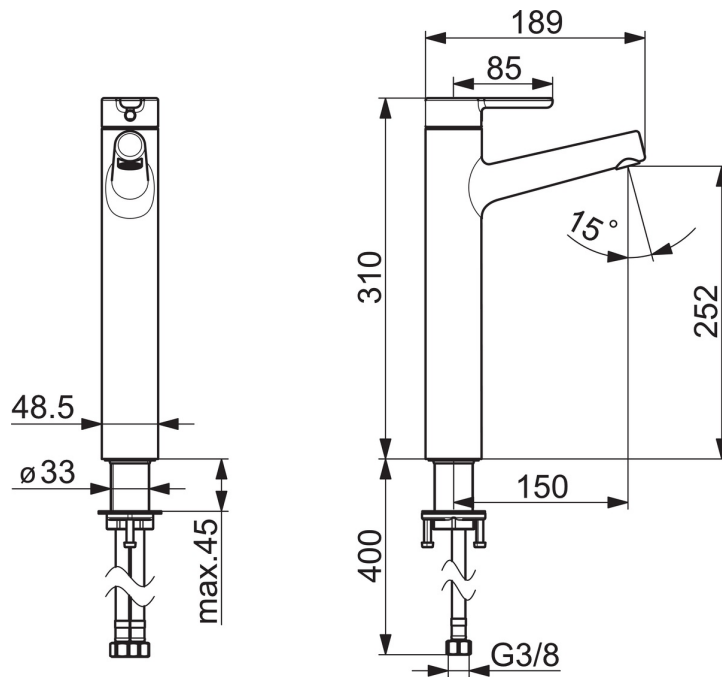

EAN: 6414150082351
 NRF: 4200213
static.oras.com/3001F

Høy servantkran til bollevask med topphendel og fast tut. Kranens høyde er 310 mm. Enkel installasjon med Oras 3S-installasjonssystem.

F = fleksible slanger

- Washbasin
- Ettgreps
- Benkmontert
- Forkrommet
- Fast tut
- PCA® strålesamler med konstant vannmengde uavhengig av trykk, CACHE® - integrert strålesamler
- Ettgrepshendel, Varmt/kaldt symbol
- Temperatur- og mengdebegrensere
- ø 40 mm kassett
- Fleksible slanger

Teknisk data

Flow attributter

Vannmengde ved 300 kPa (med vannmengdebegrensere)	0.1 l/s
Trykktap (0.1 l/s)	100 kPa

Tekniske egenskaper

Varmtvannsforsyning	max. +80°C
Arbeidstrykk	50 - 1000 kPa
Tilkoblingsstørrelse	G3/8
Projeksjon	150 mm
Materiale	brass

Bestemmelser

EN Standard	EN 817
Støyklasse	I (ISO 3822)

Typegodkjennelse

STF Sertifikat	EUFI29-19004498-TH1
KIWA SE	1584

Reserve deler

SP3001F

	Navn	Kode	NRF
01	Hendel	1003074V	4205309
02	Deksel	1002323V	4205301
03	Dekkring	1001740V	4205296
04	Festemutter for kassett	158726	4204528
05	Kassett	158890	4204627
06	Perlator ring	1001722V	4205295
07	Strålesamler, M18.5x1, TJ	602671V	4205252
08	Underlagsskive	602684V	4205262
09	Kranfeste komplett	602629V	4205226
10	Fleksible slanger, L=620, G3/8-M10x1	602206/2	4205023
11	Nippel	159684	4202851