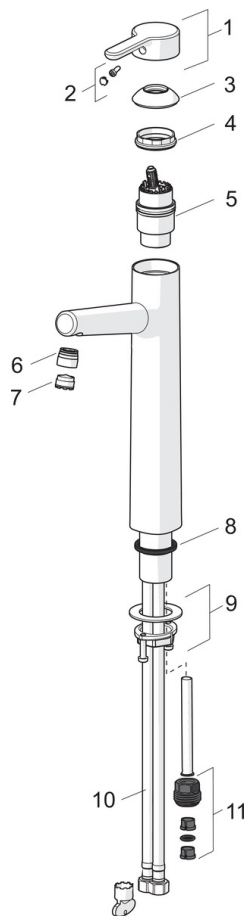

EAN: 6414150082351
 NRF: 4200213
static.oras.com/3001F

Høy servantkran til bollevask med topphendel og fast tut. Kranens høyde er 310 mm. Enkel installasjon med Oras 3S-installasjonssystem.

F = fleksible slanger

- Washbasin
- Ettgreps
- Benkmontert
- Forkrommet
- Fast tut
- PCA® strålesamler med konstant vannmengde uavhengig av trykk, CACHE® - integrert strålesamler
- Ettgrepshendel, Varmt/kaldt symbol
- Temperatur- og mengdebegrensere
- ø 40 mm kassett
- Fleksible slanger

Teknisk data

Flow attributter

Vannmengde ved 300 kPa (med vannmengdebegrensere)	0.1 l/s
Trykktap (0.1 l/s)	100 kPa

Tekniske egenskaper

Varmtvannsforsyning	max. +80°C
Arbeidstrykk	50 - 1000 kPa
Tilkoblingsstørrelse	G3/8
Projeksjon	150 mm
Materiale	brass

Bestemmelser

EN Standard	EN 817
Støyklasse	I (ISO 3822)

Typegodkjennelse

STF Sertifikat	EUFI29-19004498-TH1
KIWA SE	1584

Reserve deler

SP3001F

	Navn	Kode	NRF
01	Hendel	1003074V	4205309
02	Deksel	1002323V	4205301
03	Dekkring	1001740V	4205296
04	Festemutter for kassett	158726	4204528
05	Kassett	158890	4204627
06	Perlator ring	1001722V	4205295
07	Strålesamler, M18.5x1, TJ	602671V	4205252
08	Underlagsskive	602684V	4205262
09	Kranfeste komplett	602629V	4205226
10	Fleksible slanger, L=620, G3/8-M10x1	602206/2	4205023
11	Nippel	159684	4202851