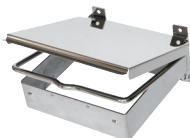

Artikkel nr 314757

Håndkleknagg A1713

3-kroker inkl skruer, plugg og dekkbrikke. Materiale: sink/stål blankkrom.
Mål: Bredde 177 mm. Høyde 30 mm. Dybde 38 mm.

Artikkel nr 297630

Håndkleknagg A1714

4-kroker inkl skruer, plugg og dekkbrikke. Materiale: sink/stål blankkrom.
Mål: Bredde 237 mm. Høyde 30 mm. Dybde 38 mm.

Artikkel nr 297631

Toalettpapirholder A 3410

Inkl skruer og plugg. Materiale: stål.
Mål: Bredde 128 mm. Dybde 100 mm.

Artikkel nr 297632 Blankkrom

Artikkel nr 314708 Mattkrom

Artikkel nr 314706 Hvit lakk

Artikkel nr 314707 Rustfri

Reservepapirholder

Inkl skruer. Materiale: stål
Mål: Høyde 155 mm. Dybde 80 mm.

Artikkel nr 268402 Blankkrom

Artikkel nr 269189 Mattkrom

Artikkel nr 126187 Hvit lakk

Sanitærposeholder i forkrommet stål med rustfritt lokk.