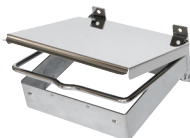

Sanitærposeholder i forkrommet stål med rustfritt lokk.

Mål: Bredde 165 mm. Høyde 85 mm. Dybde 180 mm.

Artikkel nr 110022 Blankpolert lokk.

Artikkel nr 309454 Mattbørstet lokk.